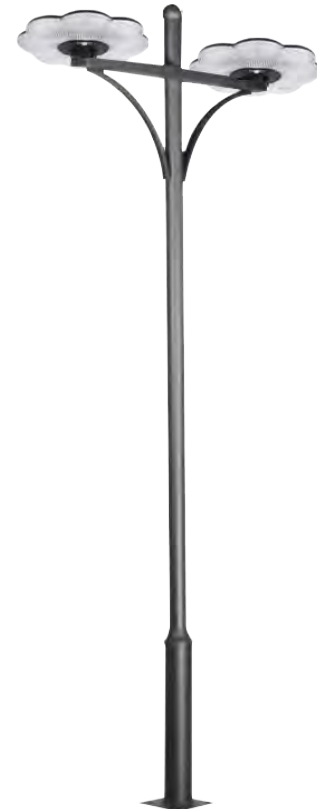

FL-3178 D2 - 556.00 $
2x200W 300 cm