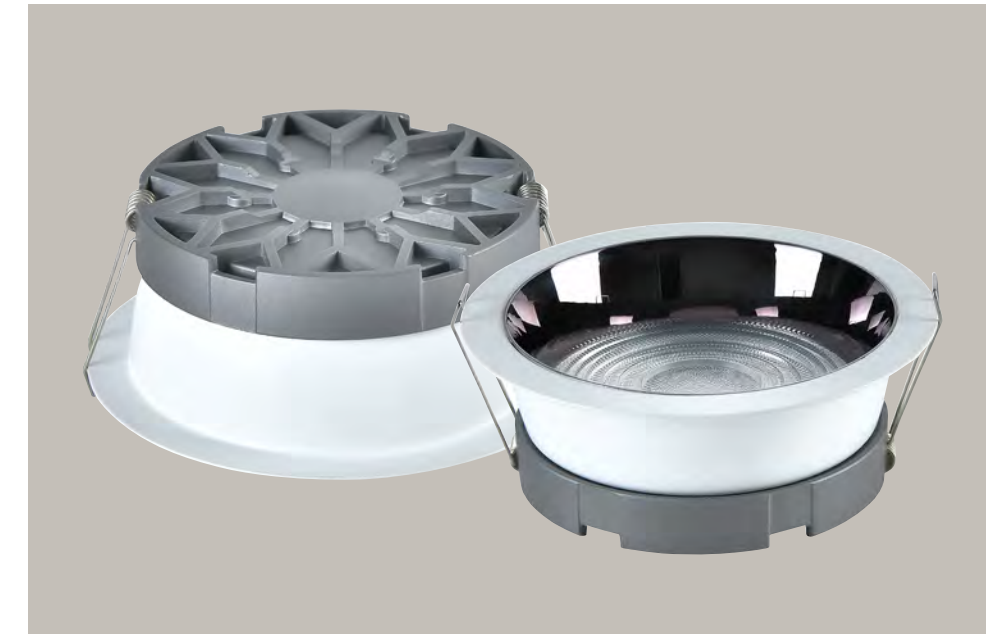

FL-2015 BP
28.50 \$

FL-2015 BS
26.00 \$

Kod /Code	FL-2015 BB
Voltaj / Voltage	220V
Watt / Watt	15W
Lümen / Lumen	1650 lm
Işık Sıcaklığı / CCT	3200K-4000K-6500K
Işık Açısı / Light Angle	80°
Materyal / Material	Alüminyum / Aluminum
LED / LED	OSRAM-LEDVANCE
CRI / CRI	≥ 90
Garanti / Guarantee	5 Yıl / 5 Year
Koli Adeti / Packing	50
Fiyat / Price	26.00 \$