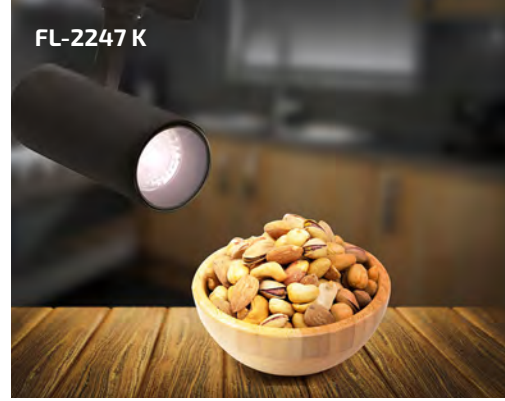

Reyon Ray Spotları

Shelf Track Spotlights

Özellikler

OSRAM / LEDVANCE Led
Metal Gövde
Akıllı Soğutma Sistemi
Yüksek CRI Değeri
Pratik Hareket Kabiliyeti

Features

OSRAM / LEDVANCE LED
Metal Body
Smart Cooling System
High CRI Value
Practical Mobility

OSRAM LEDVANCE
LED has been used

FORLIFE
DRIVER has been used