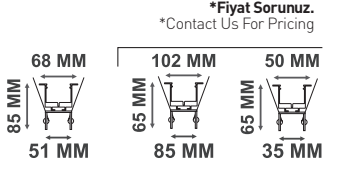

*Fiyat Sorunuz.
*Contact Us For Pricing