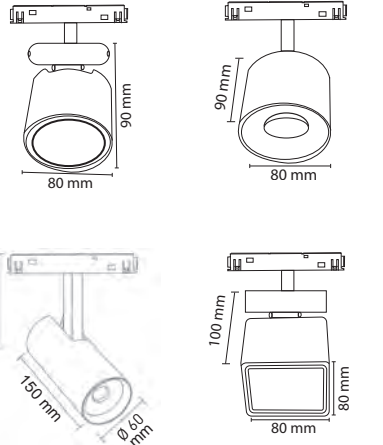

FL-6671 Gray
49.00 $

FL-6671 Gold
49.00 $