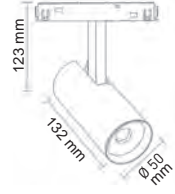

OSRAM
LED has been used

FL-6671 White

Özellikler

OSRAM Led
Metal Gövde
Yüksek CRI değeri
Kolay Magnetik Montaj
48V Güvenli Enerji Sistemi
Pratik Hareket Kabiliyeti

Features

OSRAM Led
Metal Body
High RA value
Easy Magnetic Mounting
Safe Energy System
Practical Mobility