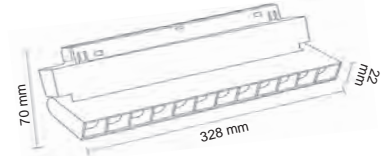

Magnet Armatürler

Magnetic Track Light

33 cm Hareketli Kompakt Lensli Magnet Armatür 33 cm Adjustable Compact Lens Magnet Luminaire

/watch

OSRAM
LED has been used