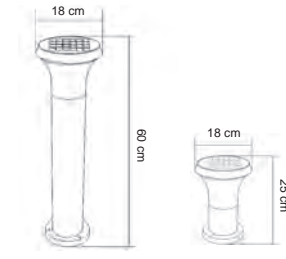

Özellikler
Çevre dostu
Kolay kurulum
Fotosel özelliği

Ficilities
Nature friendly
Easy installation
Photocell feature

☀️ - Çalışma Süresi 8-18 Saat
- Working Time 8-18 Hours
☁️ - Çalışma Süresi 5-12 Saat
- Working Time 5-12 Hours

100W Solar Bahçe Armatürleri 100W Solar Garden Luminaires

Büyük Boy Big Size

Ekstra E27 Duyulu.
Includes E27 lampholder
220V çalışmaya uygundur.
Suitable for 220V operation.