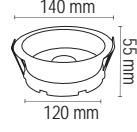

OSRAM LEDVANCE
LED has been used

LIFUD PHILIPS
DRIVER has been used

Özellikler

OSRAM / LEDVANCE Led
ENEC - LIFUD Driver
Döküm Kasa
Akıllı Soğutma Sistemi
Yüksek CRI Değeri
Pratik Montaj

Features

OSRAM / LEDVANCE LED
ENEC - LIFUD Driver
Cast Case
Smart Cooling System
High CRI Value
Easy Installation

/watch

Uygulama alanınıza uygun reflektör rengi seçenekleri

Reflector color options suitable for your usage area.

Kod /Code	FL-2016 SS
Voltaj / Voltage	220V
Watt / Watt	18W
Lümen / Lumen	1980 lm
Işık Sıcaklığı / CCT	3200K-4000K-6500K
Işık Açısı / Light Angle	80°
Materyal / Material	Alüminyum / Aluminum
LED / LED	OSRAM-LEDVANCE
CRI / CRI	≥ 90
Garanti / Guarantee	5 Yıl / 5 Year
Koli Adeti / Packing	30
Fiyat / Price	38.00 $

OSRAM LEDVANCE
LED has been used

LIFUD PHILIPS
DRIVER has been used

Özellikler

OSRAM / LEDVANCE Led
ENEC - LIFUD Driver
Döküm Kasa
Akıllı Soğutma Sistemi
Yüksek CRI Değeri
Pratik Montaj

Features

OSRAM / LEDVANCE LED
ENEC - LIFUD Driver
Cast Case
Smart Cooling System
High CRI Value
Easy Installation

/watch

Uygulama alanınıza uygun reflektör rengi seçenekleri

Reflector color options suitable for your usage area.

Kod /Code	FL-2016 BB
Voltaj / Voltage	220V
Watt / Watt	18W
Lümen / Lumen	1980 lm
Işık Sıcaklığı / CCT	3200K-4000K-6500K
Işık Açısı / Light Angle	80°
Materyal / Material	Alüminyum / Aluminum
LED / LED	OSRAM-LEDVANCE
CRI / CRI	≥ 90
Garanti / Guarantee	5 Yıl / 5 Year
Koli Adeti / Packing	30
Fiyat / Price	38.00 $