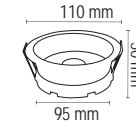

FL-2015 BB
26.00 $