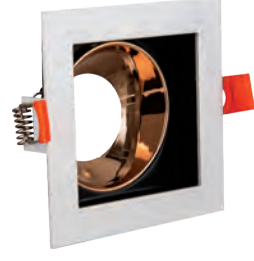

Fiyat / Price 7.00 \$

FL-1926 ES

Metal Boş Kasa
Metal Empty Housing

- Gu10-Mr16
- 95 mm
- 85 mm
- Koli / Packing : 50

Fiyat / Price 5.00 \$

Metal Boş Kasalar

Metal Empty Housings

- FL-1928 B**
Metal Boş Kasa
Metal Empty Housing
- Gu10-Mr16
 - 100x100 mm
 - 85x85 mm
 - Koli / Packing : 50
- Fiyat / Price 6.50 \$**