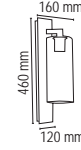

FL-1667

Dış Mekan Duvar Apliği
Outdoor Wall Light

- Kahverengi-Brown
- E27
- IP44
- Koli / Packing: 4

Fiyat / Price 75.00 $