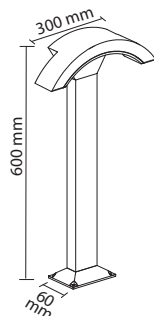

FL-1796

Çitlembik Aplik Armatür
Çitlembik Sconce Luminaire

- 10 Watt
- 3000K
- 800 Lm
- 220 V
- RAL 7016
- IP54
- 100x300x60 mm
- Koli/Packing : 10

Fiyat / Price: 65.00 $