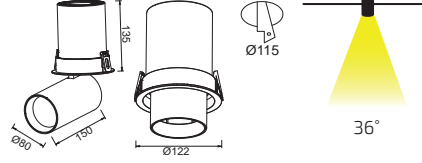

Sıva Altı Yönlendirilebilir Spot Armatürler

Directional Recessed Spotlights

OSRAM LEDVANCE

LED has been used

LIFUD PHILIPS

DRIVER has been used

Özellikler

OSRAM / LEDVANCE Led
ENEC Driver
Alüminyum Enjeksiyon Gövde
Akıllı Soğutma Sistemi
Yüksek CRI Değeri
Pratik Hareket Kabiliyeti
Kasa Ağırlığı: 730 g.

Features

OSRAM / LEDVANCE LED
ENEC Driver
Aluminum Injection Body
Smart Cooling System
High CRI Value
Practical Mobility
Case Weight: 730 g.