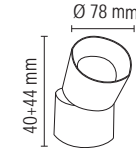

Sıva Üstü Rozanslı Spot Armatür

Surface Mounted Rosace Spot Luminaire

/watch

OSRAM
LED has been used

Petekli Filtre
Honeycomb Filter

Liste fiyatına 2 USD eklenir.
2 USD is added to the list price.

Kod /Code	FL-6677 RZ	FL-6675 RZ	FL-6676 RZ
Voltaaj / Voltage	220V	220V	220V
Watt / Watt	10W	10W	10W
Lümen / Lumen	900 lm	900 lm	900 lm
Işık Sıcaklığı / CCT	3200K-4000K	3200K-4000K	3200K-4000K
Ölçü / Size	90x80 mm	90x80 mm	100x80x80 mm
Materyal / Material	Alüminyum / Aluminum	Alüminyum / Aluminum	Alüminyum / Aluminum
LED / LED	OSRAM	OSRAM	OSRAM
CRI / CRI	≥ 90	≥ 90	≥ 90
Garanti / Guarantee	2 Yıl / 2 Year	2 Yıl / 2 Year	2 Yıl / 2 Year
Işık Açısı / Light Angle	24°	24°	24°
Fiyat / Price	55.00 $	55.00 $	55.00 $

LED Güneş Armatür

Sunset Luminaire

/watch

Özellikler
Metal Gövde
Yüksek CRI değeri
Pratik Hareket Kabiliyeti
Gün Batımı Efektli

Features
Metal Body
High RA value
Practical Mobility
Sunset Effect

Kod /Code	FL-1916
Voltaaj / Voltage	220V
Watt / Watt	15W
Lümen / Lumen	1350 lm
Işık Sıcaklığı / CCT	AMBER - 3200K
Işık Açısı / Light Angle	36°
Materyal / Material	Alüminyum / Aluminum
LED / LED	OSRAM-LEDVANCE
CRI / CRI	≥ 80
Garanti / Guarantee	2 Yıl / 2 Year
Koli Adeti / Packing	100
Fiyat / Price	36.00 $