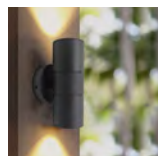

FL-1683 SN
Dış Mekan Duvar Apliği
Outdoor Wall Sconce

- Saten / Satin
- 2 x GU10
- IP54
- Koli / Packing : 50

Fiyat / Price 30.00 $