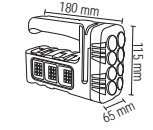

*USB Kablo ile şarj edilebilir.
*Also charged with USB Cable.

- Çalışma Süresi 6-12 Saat
  - Working Time 6-12 Hours
- Çalışma Süresi 3-8 Saat
  - Working Time 3-8 Hours

FL-3226 S

20W Solar Fener
20W Solar Flashlight
12.00 $

Özellikler	Ficibilities
Çevre dostu	Nature friendly
Kolay kurulum	Easy installation
Çoklu Mod	Multi Mode