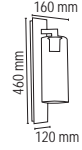

FL-1666

Dış Mekan Duvar Apliği
Outdoor Wall Light

- Siyah-Black
- E27
- IP44
- Koli / Packing : 4

Fiyat / Price 75.00 $