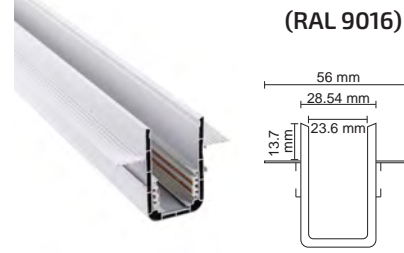

Trimless Magnet Ray / Trimless Magnetic Track

Kod / Code	Ürün / Product	Fiyat / Price
FL-6641 W	1 Metre / Meter	28.00 $
FL-6642 W	2 Metre / Meter	56.00 $
FL-6643 W	3 Metre / Meter	84.00 $

Ray Dönüş Aparatı
Track Corner Connector

	FL-6644 W	20.00 $