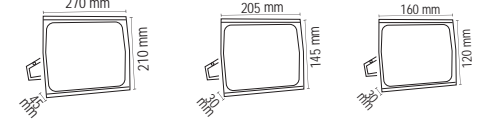

Kod Code	Işık Rengi CCT	Watt Watt	Lümen Lumen	Voltaj Voltage	IP IP	Koli Packing	Fiyat Price
FL-1206	6500K	100W	8000	12-24V	65	20	55.00 $
FL-1205	6500K	50W	4000	12-24V	65	20	30.00 $
FL-1203	6500K	30W	2400	12-24V	65	40	24.00 $