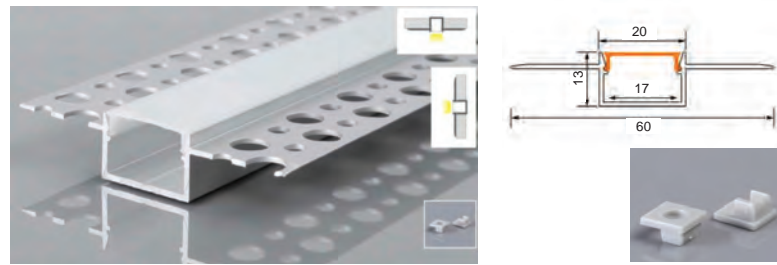

FL-8532

17 mm Trimless Alüminyum Profil
17 mm Trimless Aluminum Profile

Malzeme Material	Alüminyum Aluminum	Renk Colour	Alüminyum Gümüş Aluminum Silver
Ağırlık Weight	148 gram / metre 148 gram / meter	Koli Packing	40 Adet / 120 metre 40 pieces / 120 meter

Fiyat / Price 7.00 $ / m