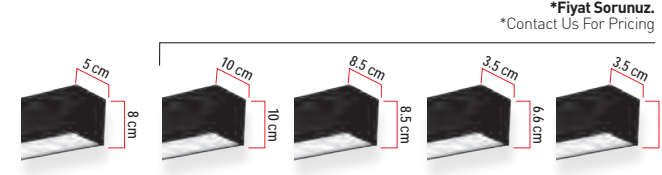

Sıva Üstü - Sarkıt Linear Armatürler

Surface Mounted - Pendant Linear Luminaires

SAMSUNG OSRAM LED has been used
TRIDONIC PHILIPS DRIVER has been used

watch

*Fiyat Sorunuz.
*Contact Us For Pricing

Kod Code	Ürün Product	Watt Watt	Lümen Lumen	Ölçü Size	Fiyat Price
FL-2320	120 cm Alüminyum Kasa Linear / 120 cm Aluminum Case Linear	42W	4200	1200x80x80	58.00 \$
FL-2320 S	120 cm Siyah Kasa Linear / 120 cm Black Case Linear	42W	4200	1200x80x80	63.00 \$
FL-99001	60 cm Linear / 60 cm Linear	18W	2160	600x50x80	48.00 \$
FL-99002	80 cm Linear / 80 cm Linear	24W	2880	800x50x80	54.00 \$
FL-99003	100 cm Linear / 100 cm Linear	30W	3600	1000x50x80	62.00 \$
FL-99004	120 cm Linear / 120 cm Linear	36W	4320	1200x50x80	74.00 \$
FL-99005	150 cm Linear / 150 cm Linear	45W	5400	1500x50x80	92.00 \$
FL-99006	180 cm Linear / 180 cm Linear	54W	6480	1800x50x80	111.00 \$
FL-99007	200 cm Linear / 200 cm Linear	60W	7200	2000x50x80	123.00 \$
FL-99008	250 cm Linear / 250 cm Linear	75W	9000	2500x50x80	154.00 \$
FL-99009	300 cm Linear / 300 cm Linear	90W	10800	3000x50x80	185.00 \$
FL-7208 A	Askı Aparatı 2m 2'li Takım / Hanger Apparatus 2m Set of 2				6.00 \$