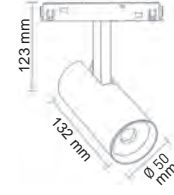

Magnet Armatürler

Magnetic Track Light

Magnet Ray Spot Magnetic Track Light

watch

OSRAM
LED has been used

Petekli Filtre Honeycomb Filter

Liste fiyatına 2 USD eklenir.
2 USD is added to the list price.

Uygulama alanınıza uygun renk seçenekleri Color options suitable for your usage area

Kumandalı DIM'li ürünlerde liste fiyatlarına 30 $ eklenir. An additional 30 $ is added to the list prices for remote-controlled DIM products.
DALI DIM'li ürünlerde liste fiyatlarına 85 $ eklenir. An additional 85 $ is added to the list prices for DALI DIM products.

Kod / Code	FL-6671
Voltaj / Voltage	48V
Watt / Watt	10W
Lümen / Lumen	900 lm
Işık Sıcaklığı / CCT	3200K-4000K-6500K
Ölçü / Size	123x132x50 mm
Materyal / Material	Alüminyum / Aluminum
LED / LED	OSRAM
CRI / CRI	≥ 90
Garanti / Guarantee	2 Yıl / 2 Year
Işık Açısı / Light Angle	24°
Fiyat / Price	30.00 $
Fiyat (+DIM) / Price (+DIM)	60.00 $ FL-5571 D
Fiyat (+DALI) / Price (+DALI)	115.00 $ FL-5571 DD

Özellikler

OSRAM Led
Metal Gövde
Yüksek CRI değeri
Kolay Magnetik Montaj
48V Güvenli Enerji Sistemi
Pratik Hareket Kabiliyeti

Features

OSRAM Led
Metal Body
High RA value
Easy Magnetic Mounting
Safe Energy System
Practical Mobility

DIMMABLE

Kumanda ile kontrol,
DIM edebilme özelliği,
Adresleme imkanı
Control with remote control,
DIM ability,
Addressing possibility

DIMMABLE

DALI sisteme uygun
armatürlerle
profesyonel çözümler
With fixtures suitable for
DALI system
professional solutions

Magnet Armatürler

Magnetic Track Light

Magnet Ray Spot Magnetic Track Light

watch

OSRAM
LED has been used

Petekli Filtre Honeycomb Filter

Liste fiyatına 2 USD eklenir.
2 USD is added to the list price.

Uygulama alanınıza uygun renk seçenekleri Color options suitable for your usage area