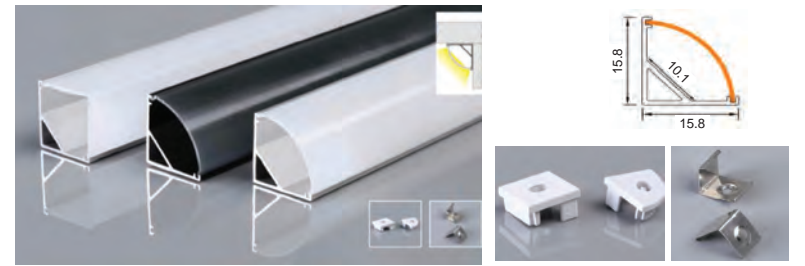

FL-8540

90° Alüminyum Profil
90° Aluminum Profile

Malzeme Material	Alüminyum Aluminum	Renk Colour	Alüminyum Gümüş Aluminum Silver
Ağırlık Weight	48 gram / metre 48 gram / meter	Koli Packing	100 Adet / 300 metre 100 pieces / 300 meter

Fiyat / Price 3.30 $ / m