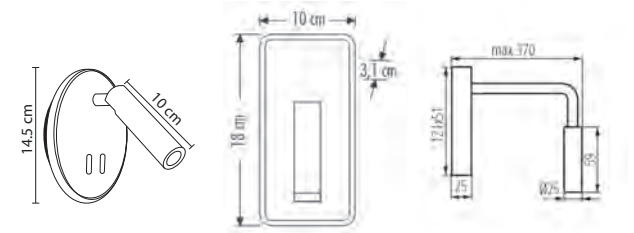

*2.5 metre /meter

watch

Yatakbaşı Armatürler

Bedside Luminaires

FL-2297

Yatak Başı Armatür
Bedside Luminaires

- 11 Watt
- 3200K
- 880 Lm
- 220 V
- Siyah / Black
- IP20
- 145x100 mm
- Koli/Packing : 30

Fiyat / Price: 52.00 \$