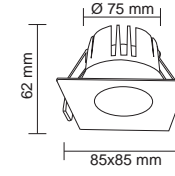

PATENTLİ ÖZEL KALIP
PATENTED SPECIAL DIE

Özellikler

OSRAM / LEDVANCE Led
ENEC - LIFUD Driver
Alüminyum Enjeksiyon Gövde
Akıllı Soğutma Sistemi
Yüksek CRI Değeri
9-12-15W Opsiyonları

Features

OSRAM / LEDVANCE LED
ENEC - LIFUD Driver
Aluminum Injection Body
Smart Cooling System
High CRI Value
9-12-15W Options

Yuvarlak kesim özelliği
Round cutting feature