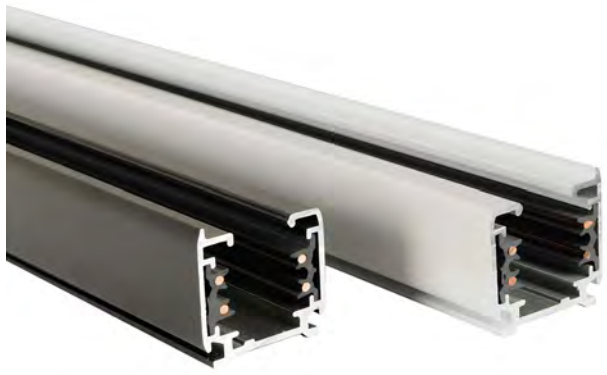

Alüminyum-Bakır Montaj Aparatları Aluminum-Copper Mounting Apparatus

Kod / Code	Ürün / Product	Fiyat / Price
FL-7204	Ek Parça / Spare Part	3.10 $
FL-7206	L Parça / L Part	4.50 $
FL-7205	T Parça / T Part	10.60 $

*Siyah ve beyaz renk seçenekleri mevcuttur. / *Black and white color options are available.