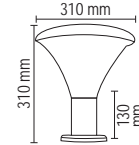

Solar Bahçe Armatürleri

Solar Garden Luminaires

100W Solar Bahçe Armatürleri 100W Solar Garden Luminaires

Özellikler	Ficibilities
Çevre dostu	Nature friendly
Kolay kurulum	Easy installation
Fotosel özelliği	Photocell feature

Alüminyum Gövde Aluminium Body

- Çalışma Süresi 10-18 Saat
  - Working Time 10-18 Hours
- Çalışma Süresi 5-12 Saat
  - Working Time 5-12 Hours

*3200K - 4000K - 6500K
Renk seçeneklerinden istediğinizi kullanabilirsiniz.
*3200K - 4000K - 6500K
You can use any color options you want.

Solar Bahçe Armatürleri

Solar Garden Luminaires

100W Solar Bahçe Armatürleri 100W Solar Garden Luminaires

Özellikler	Ficibilities
Çevre dostu	Nature friendly
Kolay kurulum	Easy installation
Fotosel özelliği	Photocell feature

Alüminyum Gövde Aluminium Body

- Çalışma Süresi 10-18 Saat
  - Working Time 10-18 Hours
- Çalışma Süresi 5-12 Saat
  - Working Time 5-12 Hours

*3200K - 4000K - 6500K
Renk seçeneklerinden istediğinizi kullanabilirsiniz.
*3200K - 4000K - 6500K
You can use any color options you want.

100W Solar Bahçe Armatürleri 100W Solar Garden Luminaires

Özellikler	Ficibilities
Çevre dostu	Nature friendly
Kolay kurulum	Easy installation
Fotosel özelliği	Photocell feature

Alüminyum Gövde Aluminium Body

- Çalışma Süresi 10-18 Saat
  - Working Time 10-18 Hours
- Çalışma Süresi 5-12 Saat
  - Working Time 5-12 Hours

*3200K - 4000K - 6500K
Renk seçeneklerinden istediğinizi kullanabilirsiniz.
*3200K - 4000K - 6500K
You can use any color options you want.

FL-3125 10W Solar Bolard Armatür 10W Solar Bolard Luminaire 45.00 $

Özellikler	Ficibilities
Çevre dostu	Nature friendly
Kolay kurulum	Easy installation
Fotosel özelliği	Photocell feature

- Çalışma Süresi 6-12 Saat
  - Working Time 6-12 Hours
- Çalışma Süresi 3-8 Saat
  - Working Time 3-8 Hours