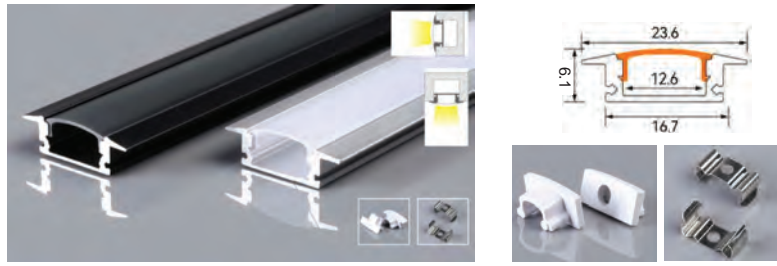

FL-8521

12.6 mm Sıva Altı Alüminyum Profil
12.6 mm Recessed Aluminum Profile

Malzeme Material	Alüminyum Aluminum	Renk Colour	Alüminyum Gümüş Aluminum Silver
Ağırlık Weight	63 gram / metre 63 gram / meter	Koli Packing	80 Adet / 240 metre 80 pieces / 240 meter

Fiyat / Price 3.50 $ / m