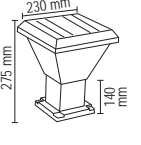

FL-3161 - 165.00 \$
100W 80 cm

FL-3152 - 140.00 \$
100W

FL-3166 - 155.00 \$
100W

100W Solar Bahçe Armatürleri 100W Solar Garden Luminaires

Özellikler	Ficibilities
Çevre dostu	Nature friendly
Kolay kurulum	Easy installation
Fotosel özelliği	Photocell feature