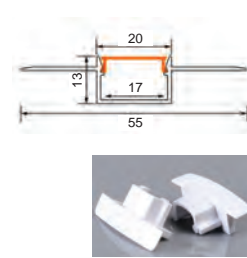

FL-8535

17 mm Esnek Alüminyum Profil
17 mm Flexible Aluminum Profile

Malzeme Material	Alüminyum Aluminum	Renk Colour	Alüminyum Gümüş Aluminum Silver
Ağırlık Weight	165 gram / metre 165 gram / meter	Koli Packing	40 Adet / 120 metre 40 pieces / 120 meter

Fiyat / Price 10.50 $ / m