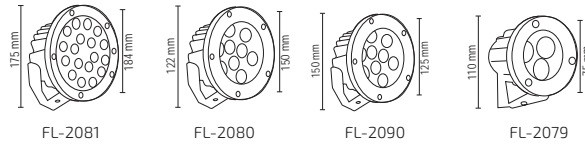

Pirinç Ventil Rakor kullanılmıştır.
Brass valve coupling has been used.

FL-2081

FL-2080

FL-2090

FL-2079

*Fiyatlara Montaj Kasası Dahildir.
*Mounting Case is Included in Prices

Kod Code	Ürün Product	Watt Watt	Lümen Lumen	Voltaj Voltage	IP IP	Koli Packing	Fiyat Price
FL-2081	Bahçe Armatürü / Garden Luminaires	18W	1800	220V	65	30	114.00 \$
FL-2080	Bahçe Armatürü / Garden Luminaires	9W	900	220V	65	20	64.00 \$
FL-2090	Bahçe Armatürü / Garden Luminaires	6W	600	220V	65	20	62.00 \$
FL-2079	Bahçe Armatürü / Garden Luminaires	3W	300	220V	65	10	41.00 \$