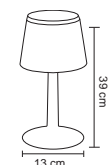

*3200K - RGB Renk seçeneklerinden istediğinizi kullanabilirsiniz.
*3200K - RGB You can use any color options you want.

*Type-C şarj kablosu ile şarj edilebilir
*Can be charged with Type-C charging cable

- Çalışma Süresi 6-12 Saat
- Working Time 6-12 Hours
- Çalışma Süresi 4-8 Saat
- Working Time 4-8 Hours

FL-3333
10W Solar Dekoratif Bahçe Armatürü
10W Solar Decorative Garden Luminares
66.00 $

Özellikler *Ficibilities*
Çevre dostu *Nature friendly*
Kolay kurulum *Easy installation*
Fotosel özelliği *Photocell feature*