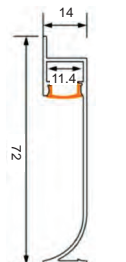

FL-8550

Süpürgelik Led Profili
Skirting Led Profile

Malzeme Material	Alüminyum Aluminum
Ağırlık Weight	455 gram / metre 455 gram / meter
Renk Colour	Siyah-Beyaz-Antrasit-Gold Black-White-Anthracite-Gold
Koli Packing	10 Adet / 30 metre 10 pieces / 30 meter

Fiyat / Price 27.00 $ / m

FL-8551

Süpürgelik Led Profili
Skirting Led Profile

Malzeme Material	Alüminyum Aluminum
Ağırlık Weight	321 gram / metre 321 gram / meter
Renk Colour	Siyah-Beyaz-Antrasit-Gold Black-White-Anthracite-Gold
Koli Packing	10 Adet / 30 metre 10 pieces / 30 meter

Fiyat / Price 20.00 $ / m

FL-5144

Merdiven Aydınlatma Modülü
Staircase Lighting Module

Voltaj Voltage	12-24V	Basamak Stair	32
Watt	500 W	Korkuluk Tracking	-
Ölçü Size	177x78x19 mm	Koli Packing	30

Fiyat / Price 110.00 $ / m

FL-5145

Merdiven-Korkuluk Aydınlatma Modülü
Stair-Tracking Lighting Module

Voltaj Voltage	24V	Basamak Stair	32
Watt	480 W	Korkuluk Tracking	✓
Ölçü Size	250x115x26 mm	Koli Packing	20

Fiyat / Price 210.00 $ / m