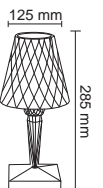

Fiyat / Price 19.00 \$

FL-8075

Masa Lambası
Table Lamp

- 1500 mAh
- 6500K-4000K-3200K
- 125x125x280 mm
- Koli / Packing : 30

Fiyat / Price 16.00 \$

FL-8074

Masa Lambası
Table Lamp

- 1500 mAh
- 6500K-4000K-3200K
- 125x125x285 mm
- Koli / Packing : 30