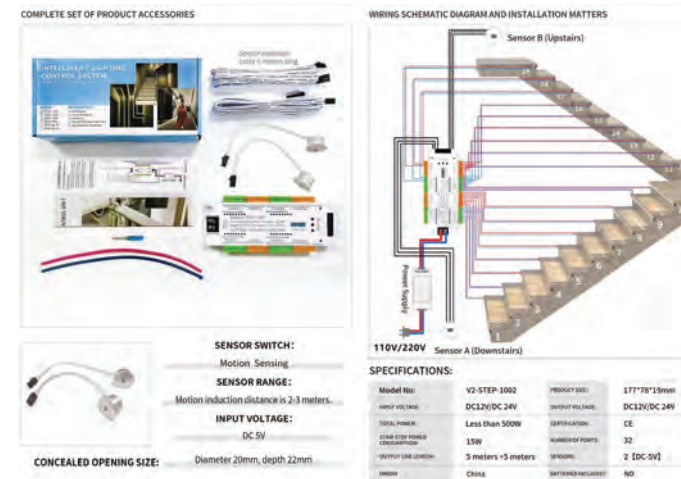

FL-5144

Merdiven Aydınlatma Modülü
Staircase Lighting Module

Voltaj Voltage	12-24V	Basamak Stair	32
Watt	500 W	Korkuluk Tracking	-
Ölçü Size	177x78x19 mm	Koli Packing	30

Fiyat / Price 110.00 $ / m