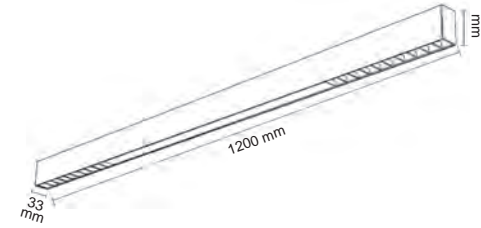

120 cm Kompakt Lens + Opak Difüzlü Linear Armatür
Linear Luminaire with 120 cm Compact Lens + Opal Diffuser

/watch