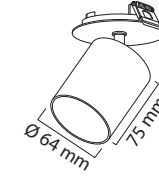

Bluetooth Hoparlör

Bluetooth Speaker

Bluetooth Speaker