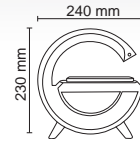

Wireless Şarj Fonksiyonlu Masa Lambası

Table Lamp with Wireless Charging Function

/watch

FL-8093

Fonksiyonel Masa Lambası
Functional Table Lamp

- 1800 mAh
- RGB
- 240x230x80 mm
- Koli / Packing : 24

Fiyat / Price 49.00 $

Parfümlü Nostalji Şarjlı Masa Lambaları

Scented Nostalgic Rechargeable Table Lamps

/watch

FL-8067

Masa Lambası
Table Lamp

- 1500 mAh
- Alev+RGB
- 95x95x225 mm
- Koli / Packing : 50

Fiyat / Price 40.00 $

*Alev Efektli Aydınlatma Özelliği
*Flame Effect Lighting Feature

*Parfüm Püskürtme Özelliği
*Perfume Spraying Feature

*Renkli Ambiyans Özelliği
*Colorful Ambiance Feature

FL-8068

Masa Lambası
Table Lamp

- 1500 mAh
- Alev+RGB
- 95x95x225 mm
- Koli / Packing : 50

Fiyat / Price 40.00 $

Şarjlı Armatürler

Rechargeable Luminares

FL-8101 A

Şarjlı Aplik
Rechargeable Sconce

- 300 mAh
- 3200K
- 72x35x199 mm
- Koli / Packing : 50

Fiyat / Price 13.00 $

FL-8101 B

Şarjlı Aplik
Rechargeable Sconce

- 300 mAh
- 3200K
- 72x35x199 mm
- Koli / Packing : 50

Fiyat / Price 13.00 $

FL-8100

Şarjlı Aplik
Rechargeable Sconce

- 2000 mAh
- 6500K-4000K-3200K
- 300x35x50 mm
- Koli / Packing : 100

Fiyat / Price 10.00 $

FL-8085

Şarjlı Dokunmatik Masa Lambası
Rechargeable Touch Table Lamp

- 400 mAh
- 6500K-4000K-3200K
- 80x143 mm
- Koli / Packing : 100

Fiyat / Price 10.00 $

FL-8102

Şarjlı Aplik
Rechargeable Sconce

- 400 mAh
- 6500K-4000K-3200K
- 40x10x400 mm
- Koli / Packing : 100

Fiyat / Price 10.00 $

FL-8103

Şarjlı Aplik
Rechargeable Sconce

- 200 mAh
- 4000K
- 85x20 mm
- Koli / Packing : 200

Fiyat / Price 4.50 $