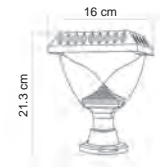

☀️ - Çalışma Süresi 6-12 Saat
- Working Time 6-12 Hours
☁️ - Çalışma Süresi 4-10 Saat
- Working Time 4-10 Hours

50W Solar Bahçe Armatürleri 50W Solar Garden Luminaires

Özellikler	Ficibilities
Çevre dostu	Nature friendly
Kolay kurulum	Easy installation
Fotosel özelliği	Photocell feature