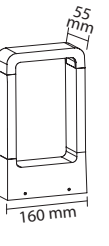

Fiyat / Price: 100.00 \$

Alüminyum Gövde
Aluminium Body

Ürün fotoğraflarındaki ampuller görsel amaçlıdır. Fiyata dahil değildir.
The bulbs in the product photos are for visual purposes only. It is not included in the price.