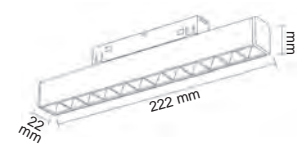

Magnet Armatürler

Magnetic Track Light

22 cm Kompakt Lensli Magnet Armatür 22 cm Magnet Luminaire with Compact Lens