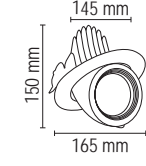

Salyangoz Armatür

Directional Recessed Spotlights

OSRAM LEDVANCE

LED has been used

LIFUD PHILIPS

DRIVER has been used

Özellikler

OSRAM / LEDVANCE Led
ENEC Driver
Alüminyum Enjeksiyon Gövde
Akıllı Soğutma Sistemi
Yüksek CRI Değeri
Pratik Hareket Kabiliyeti
Kasa Ağırlığı: 750 g.

Features

OSRAM / LEDVANCE LED
ENEC Driver
Aluminum Injection Body
Smart Cooling System
High CRI Value
Practical Mobility
Case Weight: 750 g.