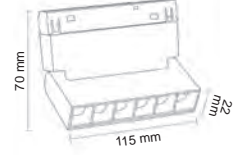

Magnet Armatürler

Magnetic Track Light

11 cm Hareketli Kompakt Lensli Magnet Armatür 11 cm Adjustable Compact Lens Magnet Luminaire

OSRAM
LED has been used