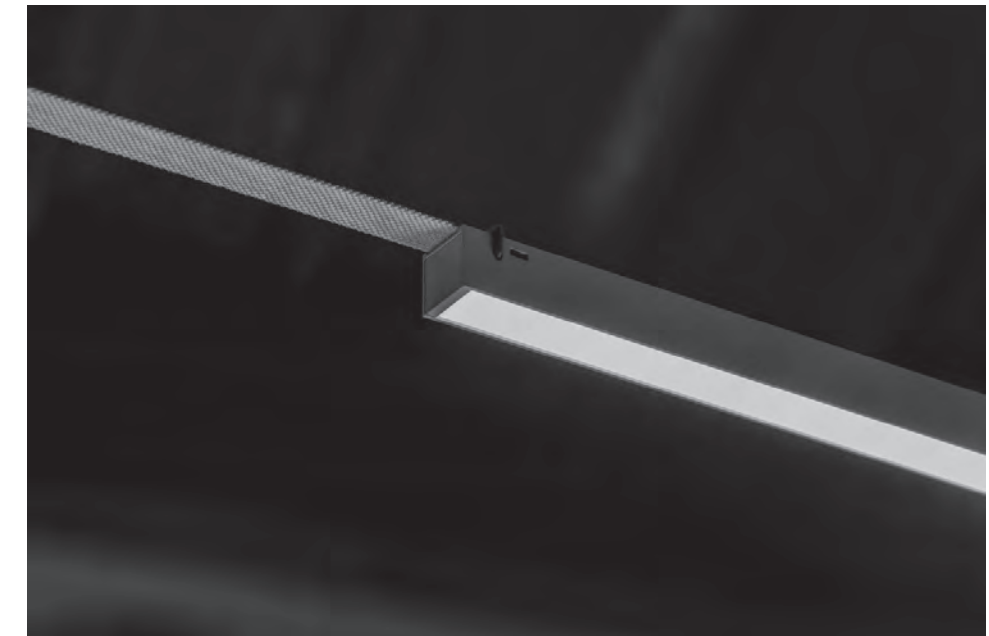

Kod / Code	FL-6909
Voltaj / Voltage	48V
Watt / Watt	12W
Lümen / Lumen	960 lm
Işık Sıcaklığı / CCT	3200K-4000K
Ölçü / Size	270x34x54 mm
Materyal / Material	Al+PC
LED / LED	OSRAM
CRI / CRI	≥ 80
Garanti / Guarantee	2 Yıl / 2 Year
Işık Açısı / Light Angle	120°
Fiyat / Price	145.00 $
Fiyat (+DIM) / Price (+DIM)	180.00 $
Fiyat (+DALI) / Price (+DALI)	235.00 $