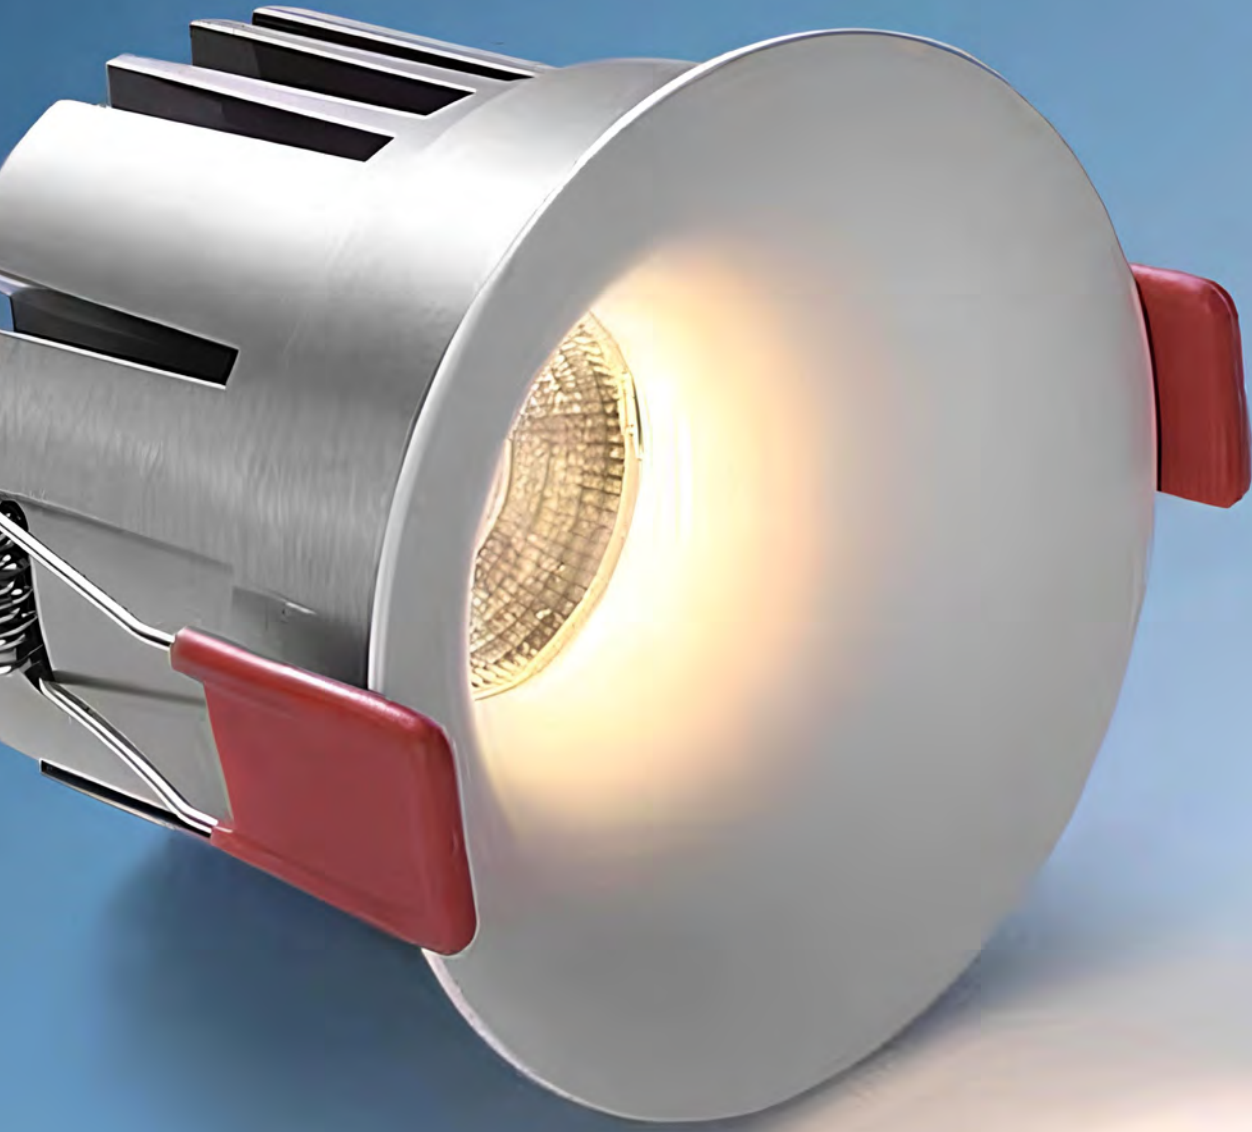

OSRAM LEDVANCE
LED has been used

LIFUD PHILIPS
DRIVER has been used

PATENTLİ ÖZEL KALIP
PATENTED SPECIAL DIE

Özellikler

OSRAM / LEDVANCE Led
ENEC - LIFUD Driver
Alüminyum Enjeksiyon Gövde
Akıllı Soğutma Sistemi
Yüksek CRI Değeri
9-12-15W Opsiyonları

Features

OSRAM / LEDVANCE LED
ENEC - LIFUD Driver
Aluminum Injection Body
Smart Cooling System
High CRI Value
9-12-15W Options

Yuvarlak kesim özelliği
Round cutting feature

Uygulama alanınıza uygun reflektör rengi seçenekleri
Reflector color options suitable for your usage area.

*Renkli reflektörlerde liste fiyatlarına +4 USD eklenir. +4 USD added to list prices for colored reflectors.

Kod / Code	FL-2077K B-S
Voltaj / Voltage	220V
Watt / Watt	9-12-15W
Lümen / Lumen	110 lm / W
Işık Sıcaklığı / CCT	3200K-4000K-6500K
Işık Açısı / Light Angle	36°
Materyal / Material	Alüminyum / Aluminum
LED / LED	OSRAM - LEDVANCE
CRI / CRI	≥ 90
Garanti / Guarantee	5 Yıl / 5 Year
Koli Adeti / Packing	50
9W Fiyat / Price	35.00 $
12W Fiyat / Price	36.00 $
15W Fiyat / Price	38.00 $