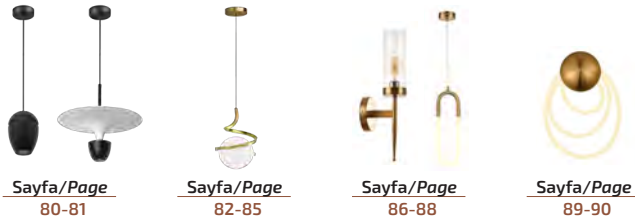

Sarkıt Armatürler ve Duvar Aplikleri

Pendant Luminaires and Wall Sconces