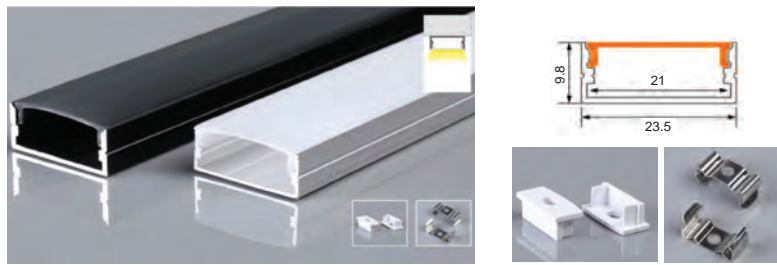

FL-8512

21 mm Sıva Üstü Alüminyum Profil
21 mm Surface Mounted Aluminum Profile

Malzeme Material	Alüminyum Aluminum	Renk Colour	Alüminyum Gümüş Aluminum Silver
Ağırlık Weight	58 gram / metre 58 gram / meter	Koli Packing	60 Adet / 180 metre 60 pieces / 180 meter

Fiyat / Price 3.60 $ / m