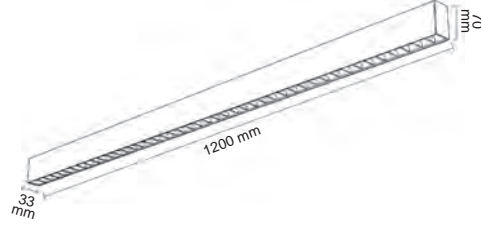

120 cm Kompakt Lensli Linear Armatür
120 cm Compact Lens Linear Luminaire

/watch