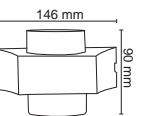

Fiyat / Price: 24.00 \$

FL-1714

Çanta Metal Duvar Apliği
Canta Metal Wall Sconce

- 2x5 Watt
- 220 V
- 3000K
- IP54
- 800 Lm
- Koli/Packing : 20

Fiyat / Price: 26.00 \$

FL-1710

Metal Duvar Apliği
Metal Wall Sconce