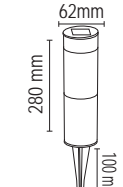

- Çalışma Süresi 6-12 Saat
- Working Time 6-12 Hours
- Çalışma Süresi 3-8 Saat
- Working Time 3-8 Hours

FL-3219

3W Solar Dekoratif Bahçe Armatürü
3W Solar Decorative Garden Luminares
3.60 $

Özellikler *Ficibilities*
Çevre dostu *Nature friendly*
Kolay kurulum *Easy installation*
Fotosel özelliği *Photocell feature*

3200K	50 lm	100	6V	IP65	200