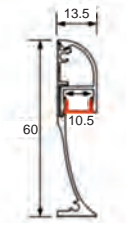

FL-8550

Süpürgelik Led Profili
Skirting Led Profile

Malzeme Material	Alüminyum Aluminum
Ağırlık Weight	455 gram / metre 455 gram / meter
Renk Colour	Siyah-Beyaz-Antrasit-Gold Black-White-Anthracite-Gold
Koli Packing	10 Adet / 30 metre 10 pieces / 30 meter

Fiyat / Price 27.00 $ / m

FL-8551

Süpürgelik Led Profili
Skirting Led Profile

Malzeme Material	Alüminyum Aluminum
Ağırlık Weight	321 gram / metre 321 gram / meter
Renk Colour	Siyah-Beyaz-Antrasit-Gold Black-White-Anthracite-Gold
Koli Packing	10 Adet / 30 metre 10 pieces / 30 meter

Fiyat / Price 20.00 $ / m

FL-5144

Merdiven Aydınlatma Modülü
Staircase Lighting Module

Voltaj Voltage	12-24V	Basamak Stair	32
Watt	500 W	Korkuluk Tracking	-
Ölçü Size	177x78x19 mm	Koli Packing	30

Fiyat / Price 110.00 $ / m

FL-5145

Merdiven-Korkuluk Aydınlatma Modülü
Stair-Tracking Lighting Module

Voltaj Voltage	24V	Basamak Stair	32
Watt	480 W	Korkuluk Tracking	✓
Ölçü Size	250x115x26 mm	Koli Packing	20

Fiyat / Price 210.00 $ / m