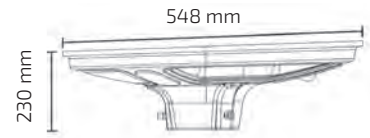

SUNC SMART APK

- Telefon veya kumanda ile kontrol edebilme özelliği
- Müziğe Duyarlı
- Ability to control via phone or remote control
- Sensitive to Music

- Yüksek Işık Gücü
- Uzun Ömürlü Güçlü Batarya
- İklim Koşullarına Dayanıklı, Yüksek Kaliteli Gövde Yapısı
- Kumanda Özellikleri
- 6500K ve 3200K ana renklerden tercih özelliği
- Her renkte DIM edebilme özelliği
- Mavi-Yeşil-Kırmızı renklerini sabit olarak kullanma özelliği
- Mavi-Yeşil- Kırmızı renkleri ile geçişli animasyon özelliği
- High Light Power
- Long Lasting Powerful Battery
- High Quality Body Structure Resistant to Climate Conditions
- Remote Features
- Choice of 6500K and 3200K color temperatures
- Ability to DIM in any color
- Ability to use Blue-Green-Red colors constantly
- Transitional animation feature with Blue-Green-Red colors