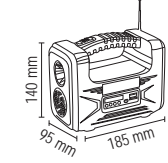

90.00 \$

Özellikler	Ficibilities
Çevre dostu	Nature friendly
Kolay kurulum	Easy installation
Çoklu Mod	Multi Mode

*USB Kablo ile şarj edilebilir.
*Also charged with USB Cable.

/watch

Çalışma Süresi 6-12 Saat
- Working Time 6-12 Hours
Çalışma Süresi 3-8 Saat
- Working Time 3-8 Hours