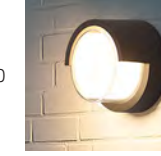

FL-1758

PC Duvar Apliği
PC Wall Sconce

- 12 Watt
- 220 V
- 3000K
- IP54
- 960 Lm
- Koli/Pack : 30

Fiyat / Price: 18.00 $