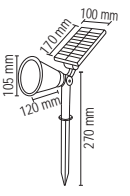

- Çalışma Süresi 10-18 Saat
  - Working Time 10-18 Hours
- Çalışma Süresi 5-12 Saat
  - Working Time 5-12 Hours