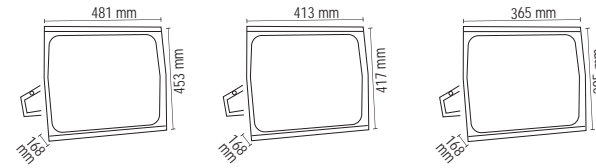

Features

Cast Case
Long Life Driver
High CRI value
Smart Cooling System

Kod Code	Işık Rengi CCT	Watt Watt	Lümen Lumen	Voltaj Voltage	IP IP	Koli Packing	Fiyat Price
FL-5004	6500K-3200K	1500W	120000	220V	65	1	610.00 $
FL-5005	6500K-3200K	1000W	80000	220V	65	1	540.00 $
FL-5002	6500K-3200K	500W	40000	220V	65	1	280.00 $

Özellikler

Döküm Kasa
Uzun Ömürlü Driver
Yüksek CRI değeri
Akıllı Soğutma Sistemi

Features

Cast Case
Long Life Driver
High CRI value
Smart Cooling System