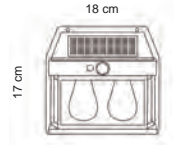

- Çalışma Süresi 6-12 Saat
  - Working Time 6-12 Hours
- Çalışma Süresi 3-8 Saat
  - Working Time 3-8 Hours

- Aktif Mod / Active Mode : 24W
- Bekleme Modu / Standby Mode : 10W

FL-3227
40W Solar Sensörlü Duvar Aplığı
40W Solar Sensor Wall Sconce
11.00 $

Özellikler	Ficibilities
Çevre dostu	Nature friendly
Kolay kurulum	Easy installation
Fotosel özelliği	Photocell feature