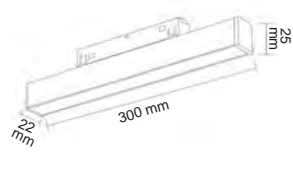

Magnet Armatürler

Magnetic Track Light

Beyaz Kasa Magnet Armatür (RAL 9016) White Body Magnet Luminaire (RAL 9016)

OSRAM
LED has been used

Özellikler

OSRAM Led
Metal Gövde
Yüksek CRI değeri
Kolay Magnetik Montaj
48V Güvenli Enerji Sistemi
Pratik Hareket Kabiliyeti

Features

OSRAM Led
Metal Body
High RA value
Easy Magnetic Mounting
Safe Energy System
Practical Mobility

DIMMABLE

Kumanda ile kontrol,
DIM edebilme özelliği,
Adresleme imkanı
Control with remote control,
DIM ability,
Addressing possibility

DIMMABLE

DALI sisteme uygun
armatürlerle
profesyonel çözümler
With fixtures suitable for
DALI system
professional solutions

Magnet Armatürler

Magnetic Track Light

Beyaz Kasa Magnet Armatür (RAL 9016) White Body Magnet Luminaire (RAL 9016)

OSRAM
LED has been used

Özellikler

OSRAM Led
Metal Gövde
Yüksek CRI değeri
Kolay Magnetik Montaj
48V Güvenli Enerji Sistemi
Pratik Hareket Kabiliyeti

Features

OSRAM Led
Metal Body
High RA value
Easy Magnetic Mounting
Safe Energy System
Practical Mobility

DIMMABLE

Kumanda ile kontrol,
DIM edebilme özelliği,
Adresleme imkanı
Control with remote control,
DIM ability,
Addressing possibility

DIMMABLE

DALI sisteme uygun
armatürlerle
profesyonel çözümler
With fixtures suitable for
DALI system
professional solutions

Uygulama alanınıza uygun reflektör rengi seçenekleri Reflector color options suitable for your usage area.

Kumandalı DIM'li ürünlerde liste fiyatlarına 30 $ eklenir. An additional 30 $ is added to the list prices for remote-controlled DIM products.
DALI DIM'li ürünlerde liste fiyatlarına 85 $ eklenir. An additional 85 $ is added to the list prices for DALI DIM products.