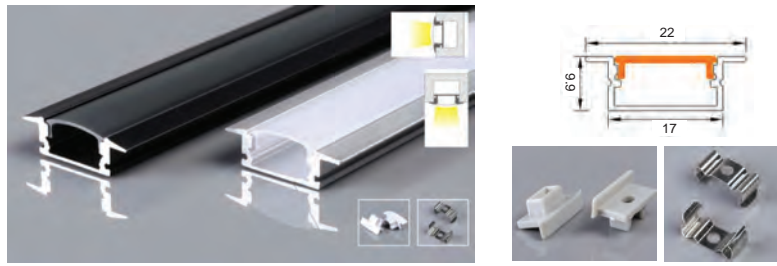

FL-8520

17 mm Sıva Altı Alüminyum Profil
17 mm Recessed Aluminum Profile

Malzeme Material	Alüminyum Aluminum	Renk Colour	Alüminyum Gümüş Aluminum Silver
Ağırlık Weight	82 gram / metre 82 gram / meter	Koli Packing	60 Adet / 180 metre 60 pieces / 180 meter

Fiyat / Price 4.35 $ / m