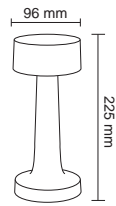

Fiyat / Price 16.00 \$

FL-8060

Masa Lambası
Table Lamp

- 1500 mAh
- 6500K-4000K-3200K
- 96x96x225 mm
- Koli / Packing : 30

Fiyat / Price 19.00 \$

FL-8061

Masa Lambası
Table Lamp

- 1500 mAh
- 6500K-4000K-3200K
- 96x96x225 mm
- Koli / Packing : 30