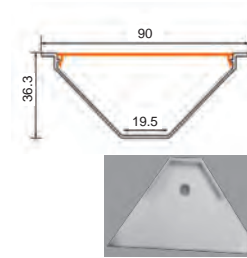

FL-8542

90° Alçıpan Alüminyum Profil
90° Drywall Aluminum Profile

Malzeme Material	Alüminyum Aluminum	Renk Colour	Alüminyum Gümüş Aluminum Silver
Ağırlık Weight	400 gram / metre 400 gram / meter	Koli Packing	10 Adet / 30 metre 10 pieces / 30 meter

Fiyat / Price 26.00 $ / m