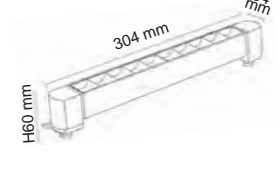

220V Hareketli Monofaze Ray Armatürleri

220V Adjustable Track Monophase Luminaires

30 cm Kompakt Lensli Monofaze Ray Armatürleri
30 cm Compact Lens Monophase Track Luminaires

/watch