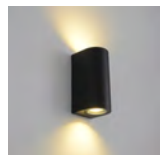

Fiyat / Price 14.00 \$

FL-1676

Dış Mekan Duvar Apliği
Outdoor Wall Sconce

- RAL7016
- 2 x GU10
- IP54
- Koli / Packing : 50

Fiyat / Price 18.00 \$

FL-1679

Dış Mekan Duvar Apliği
Outdoor Wall Sconce

- RAL7016
- 2 x GU10
- IP54
- Koli / Packing : 50