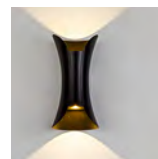

FL-1761

PC Duvar Apliği
PC Wall Sconce

- 20 Watt
- 220 V
- 3000K
- IP54
- 1600 Lm
- Koli/Pack : 30

Fiyat / Price: 20.00 $