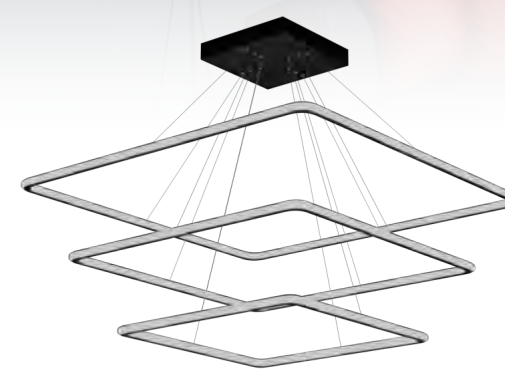

FL-99059	Ø40 cm - 40W - 4800 Lm	130.00 \$
FL-99060	Ø60 cm - 65W - 7800 Lm	199.00 \$
FL-99061	Ø80 cm - 110W - 13200 Lm	327.00 \$

ALTİGEN DAVUL LINEAR
HEXAGON DRUM LINEAR

FL-99065	Ø60 cm - 55W - 6600 Lm	224.00 \$
FL-99066	Ø90 cm - 120W - 14400 Lm	398.00 \$
FL-99067	Ø120 cm - 210W - 25200 Lm	640.00 \$