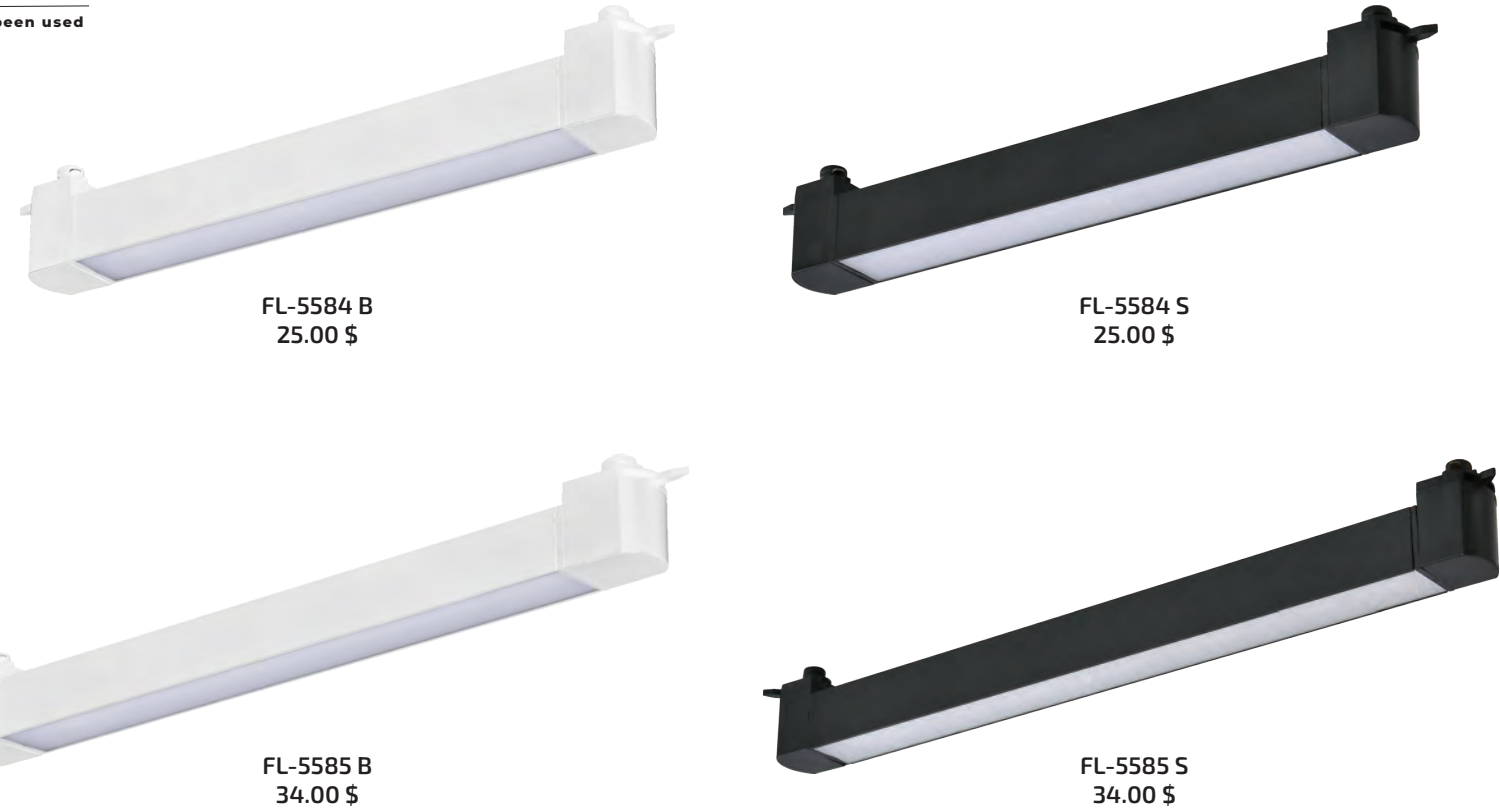

OSRAM Led
Metal Gövde
Yüksek Lümen
Yüksek CRI değeri
Pratik Hareket Kabiliyeti

Features

OSRAM Led
Metal Body
High Lumen
High RA value
Practical Mobility

FL-5584 B
25.00 \$

FL-5584 S
25.00 \$

FL-5585 B
34.00 \$