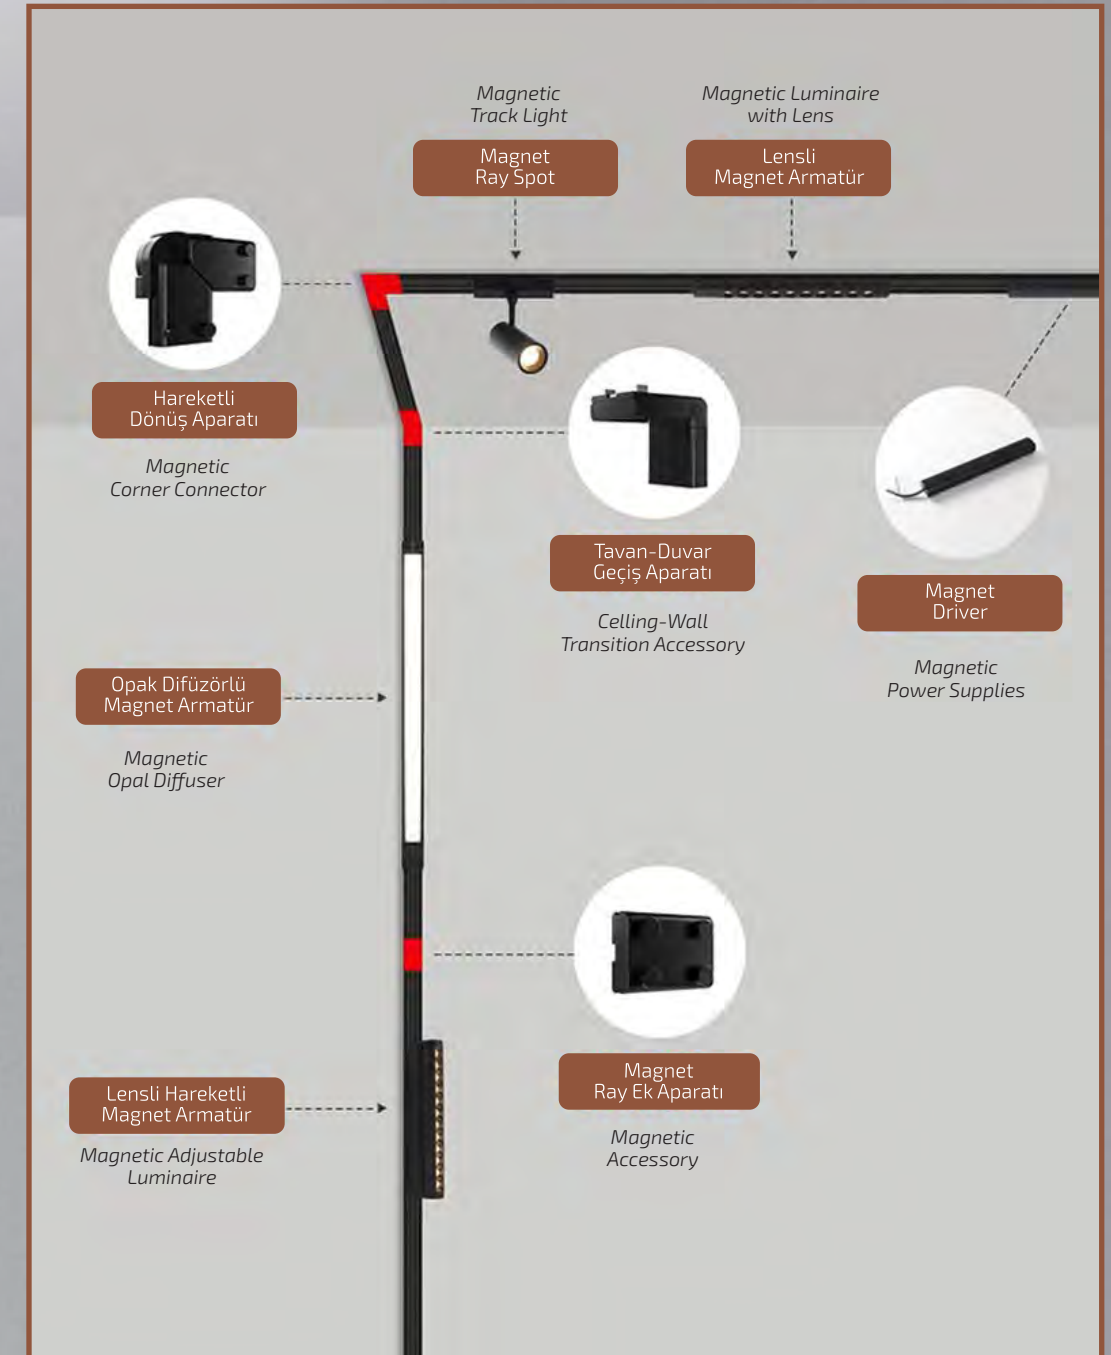

FORLIFE®
Professional

Magnetic
Lighting

PROFESSIONAL
MAGNETIC LIGHTING

10 mm ultra slim ray yüksekliği ile zarif ve şık mekanlar...
48 volt güvenli enerji ve yeni nesil magnetik aydınlatma sistemiyle kullanım kolaylığı...

With a 10 mm ultra-slim ray height, elegant and stylish spaces...
Ease of use with 48-volt safe energy and next-generation magnetic lighting system...