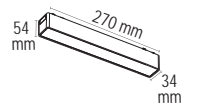

Örgülü Kemer Armatürleri

Belt Braided Luminaires

12W Opak Difüzlü Linear Armatür 12W Linear Luminaire with Opal Diffuser

OSRAM
LED has been used

FORLIFE Professional
Magnetic Lighting

Özellikler

OSRAM Led
Alüminyum + PC Gövde
Yüksek CRI değeri
Kolay Montaj
48V Güvenli Enerji Sistemi
Pratik Hareket Kabiliyeti

Features

OSRAM Led
Aluminum + PC Body
High RA value
Easy Mounting
Safe Energy System
Practical Mobility

DIMMABLE

Kumanda ile kontrol,
DIM edebilme özelliği,
Adresleme imkanı
Control with remote control,
DIM ability,
Addressing possibility

DIMMABLE

DALI sisteme uygun
armatürlerle
profesyonel çözümler
With fixtures suitable for
DALI system
professional solutions

Kod / Code	FL-6909
Voltaj / Voltage	48V
Watt / Watt	12W
Lümen / Lumen	960 lm
Işık Sıcaklığı / CCT	3200K-4000K
Ölçü / Size	270x34x54 mm
Materyal / Material	Al+PC
LED / LED	OSRAM
CRI / CRI	≥ 80
Garanti / Guarantee	2 Yıl / 2 Year
Işık Açısı / Light Angle	120°
Fiyat / Price	145.00 $
Fiyat (+DIM) / Price (+DIM)	180.00 $
Fiyat (+DALI) / Price (+DALI)	235.00 $