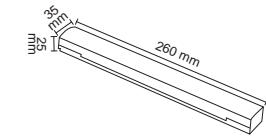

W: 35 mm

H: 10 mm

Manyetik Sistem
Magnetic System

Klips Güvenliği
Clip Safety

Pro Magnet Rayları / Pro Magnetic Track

Kod / Code	Ürün / Product	Fiyat / Price
FL-5451	1 Metre / Meter	17.00 \$
FL-5452	2 Metre / Meter	34.00 \$
FL-5453	3 Metre / Meter	51.00 \$