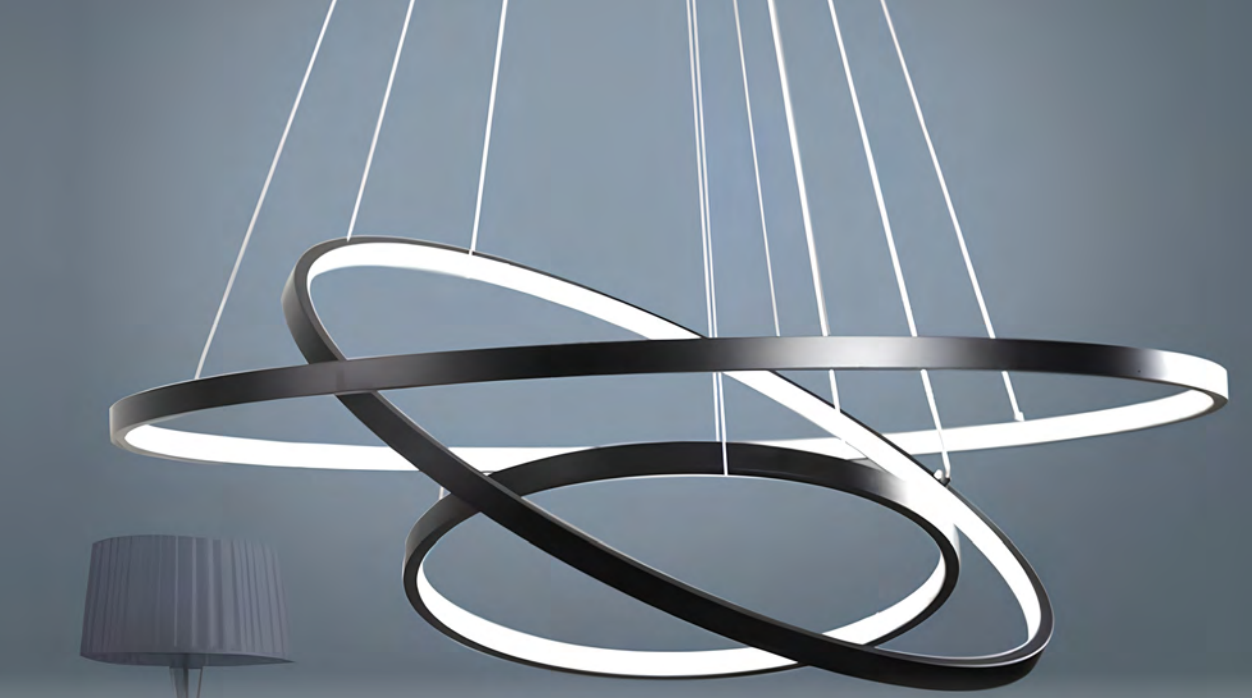

FL-99059	Ø40 cm - 40W - 4800 Lm	130.00 \$
FL-99060	Ø60 cm - 65W - 7800 Lm	199.00 \$
FL-99061	Ø80 cm - 110W - 13200 Lm	327.00 \$

ALTİGEN DAVUL LINEAR
HEXAGON DRUM LINEAR

FL-99065	Ø60 cm - 55W - 6600 Lm	224.00 \$
FL-99066	Ø90 cm - 120W - 14400 Lm	398.00 \$
FL-99067	Ø120 cm - 210W - 25200 Lm	640.00 \$