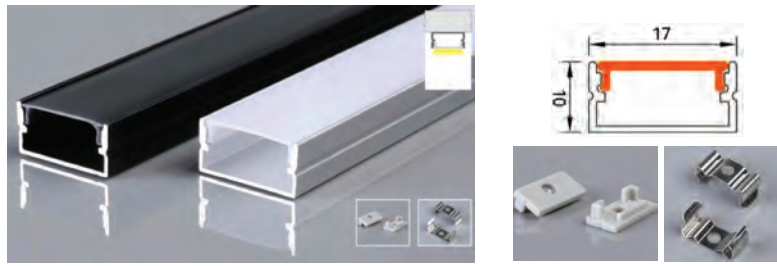

FL-8510

17 mm Sıva Üstü Alüminyum Profil
17 mm Surface Mounted Aluminum Profile

Malzeme Material	Alüminyum Aluminum	Renk Colour	Alüminyum Gümüş Aluminum Silver
Ağırlık Weight	72 gram / metre 72 gram / meter	Koli Packing	60 Adet / 180 metre 60 pieces / 180 meter

Fiyat / Price 5.00 $ / m