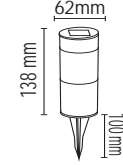

- Çalışma Süresi 6-12 Saat
- Working Time 6-12 Hours
- Çalışma Süresi 3-8 Saat
- Working Time 3-8 Hours

FL-3224

3W Solar Dekoratif Bahçe Armatürü
3W Solar Decorative Garden Luminares
10.00 $

Özellikler *Ficibilities*
Çevre dostu *Nature friendly*
Kolay kurulum *Easy installation*
Fotosel özelliği *Photocell feature*

3200K 6500K	50 lm	200	6V	IP65	72