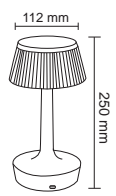

Fiyat / Price 17.00 \$

FL-8058

Masa Lambası
Table Lamp

- 1500 mAh
- 6500K-4000K-3200K
- 96x96x225 mm
- Koli / Packing : 30

Fiyat / Price 19.00 \$

FL-8071

Masa Lambası
Table Lamp

- 1500 mAh
- 6500K-4000K-3200K
- 112x112x250 mm
- Koli / Packing : 30