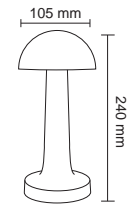

Fiyat / Price 19.00 \$

FL-8054

Rose Masa Lambası
Rose Table Lamp

- 1500 mAh
- 6500K-4000K-3200K
- 105x105x240 mm
- Koli / Packing : 40

Fiyat / Price 19.00 \$

FL-8082

Silver Masa Lambası
Silver Table Lamp

- 1500 mAh
- 6500K-4000K-3200K
- 105x105x240 mm
- Koli / Packing : 40