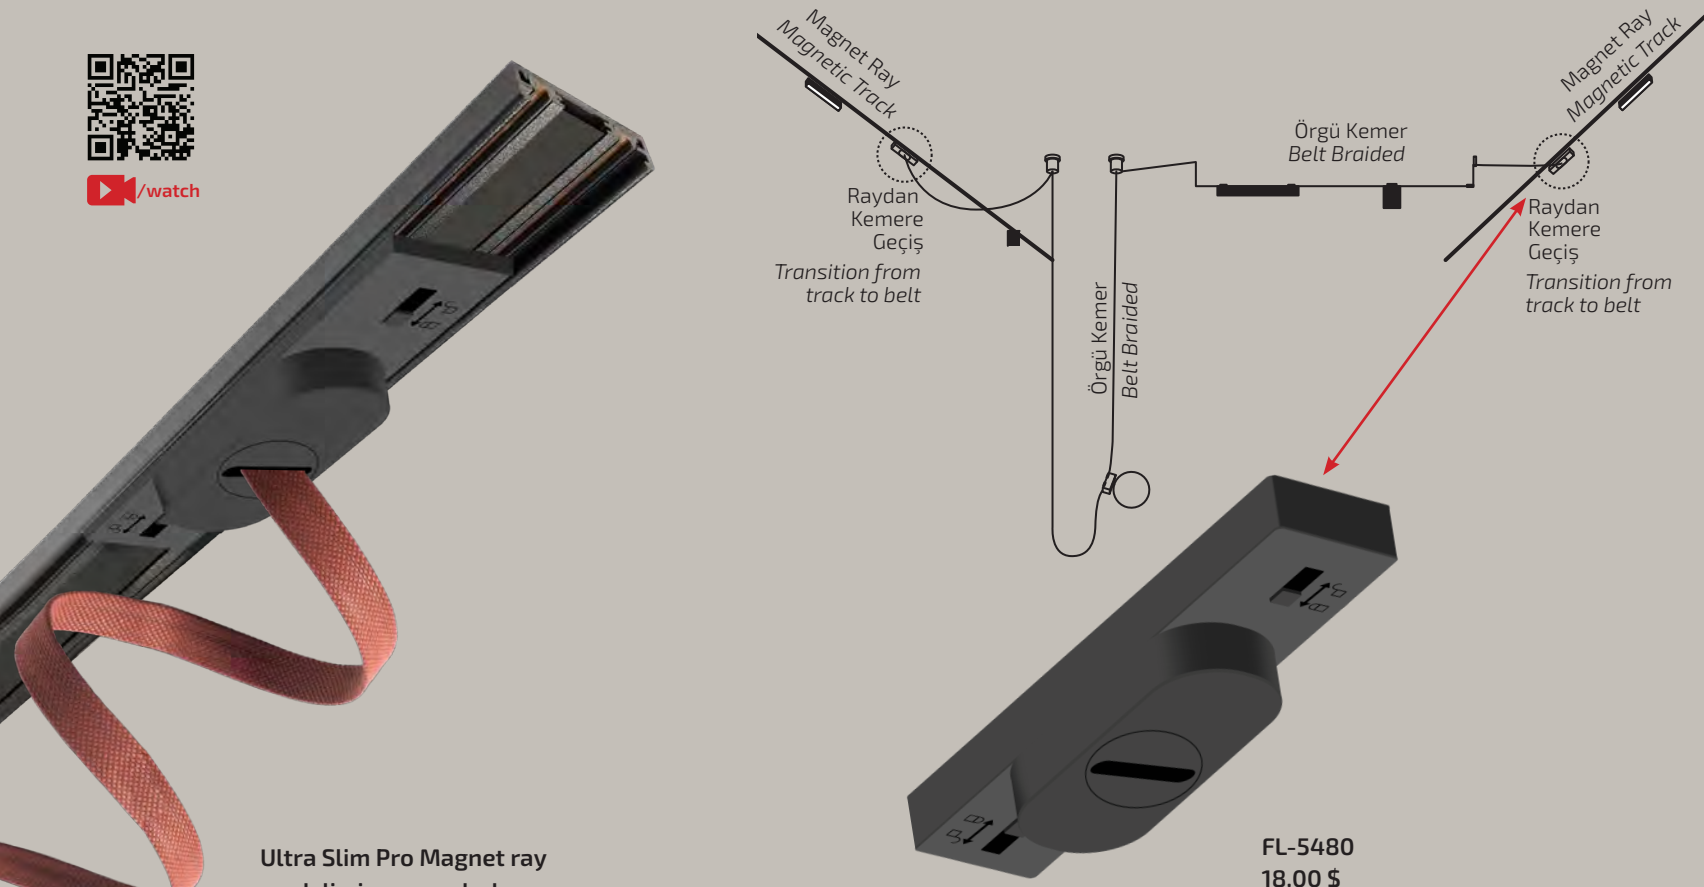

Örgülü Kemer -Slim Kasa Pro Magnet Geçiş Aparatı

Braided Belt -Slim Body Pro Magnet Transition Accessory

/watch

Ultra Slim Pro Magnet ray modelimize uyumludur.
It is compatible with our Ultra Slim Pro Magnet Track model.