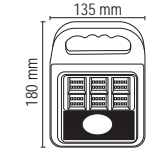

*USB Kablo ile şarj edilebilir.
*Also charged with USB Cable.

- Çalışma Süresi 6-12 Saat
  - Working Time 6-12 Hours
- Çalışma Süresi 3-8 Saat
  - Working Time 3-8 Hours

FL-3358

60W Solar Radyolu Fener
60W Solar Radio Flashlight
25.00 $

Özellikler	Ficibilities
Çevre dostu	Nature friendly
Kolay kurulum	Easy installation
Çoklu Mod	Multi Mode