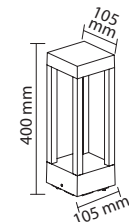

FL-1789

Meşe 40 cm Bollard Armatür
Meşe 40 cm Bollard Luminaire

- 7 Watt
- IP54
- 560 Lm
- 220 V
- RAL 7016
- 3000K
- 400x105x105 mm
- Koli/Packing : 10

Fiyat / Price: 93.00 $