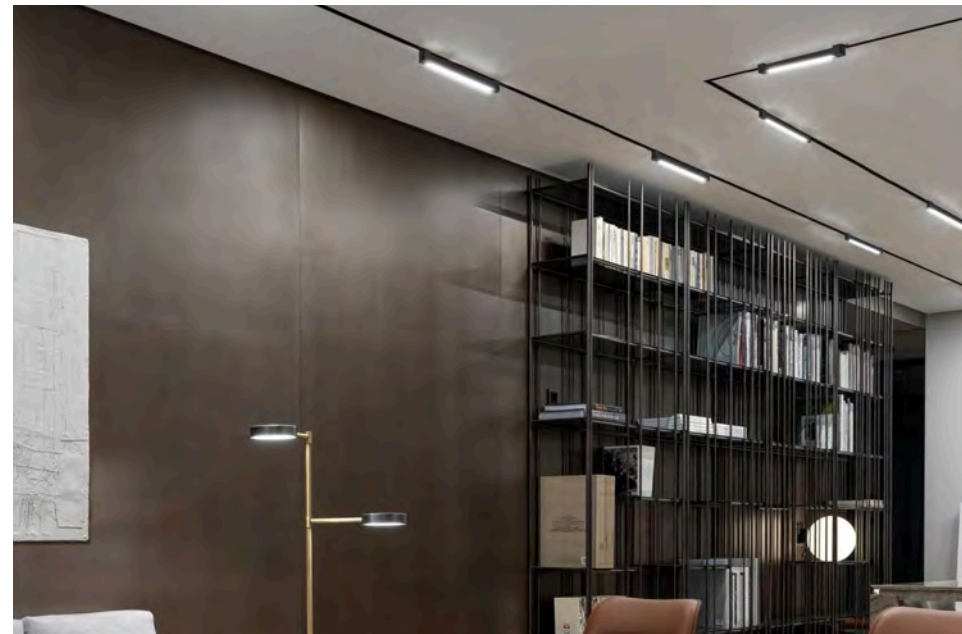

FL-5583 BS
43.00 $

FL-5583 SW
34.00 $

FL-5583 SR
43.00 $

FL-5583 SS
43.00 $

220V Hareketli Monofaze Ray Armatürleri

220V Adjustable Track Monophase Luminaires

Opak Difüzörlü Monofaze Ray Armatürleri Monophase Track Luminaires with Opal Diffuser

/watch

OSRAM
LED has been used

Özellikler

OSRAM Led
Metal Gövde
Yüksek Lümen
Yüksek CRI değeri
Pratik Hareket Kabiliyeti