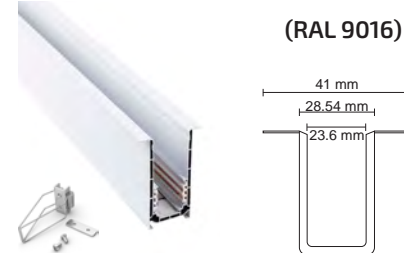

Sıva Altı Yaylı Magnet Ray / Recessed Spring Magnetic Track

Kod / Code	Ürün / Product	Fiyat / Price
FL-5555 W	1 Metre / Meter	31.00 $
FL-5556 W	2 Metre / Meter	62.00 $
FL-5557 W	3 Metre / Meter	93.00 $

Ray Dönüş Aparatı
Track Corner Connector

	FL-5558 W	19.00 $

TÜRKİYE'de İLK!

Köşe dönüş ve uç uca eklemelerde kusursuz çözüm sunabilmek için özel kalıp raylar ve köşe dönüş aparatları.

FIRST IN TÜRKİYE!

Specially molded tracks and corner connectors ensure a seamless solution for corner turns and end-to-end connections.