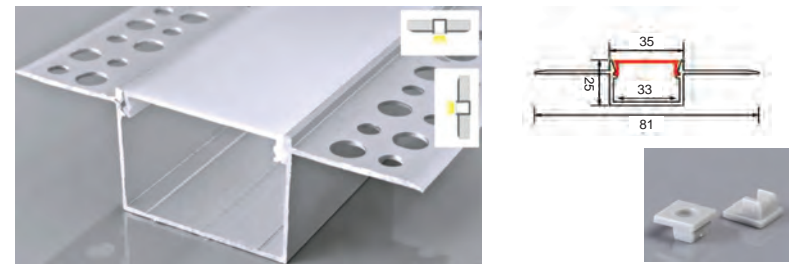

FL-8533

33 mm Trimless Alüminyum Profil
33 mm Trimless Aluminum Profile

Malzeme Material	Alüminyum Aluminum	Renk Colour	Alüminyum Gümüş Aluminum Silver
Ağırlık Weight	315 gram / metre 315 gram / meter	Koli Packing	12 Adet / 36 metre 12 pieces / 36 meter

Fiyat / Price 15.00 $ / m