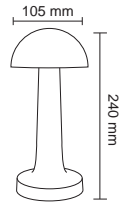

Fiyat / Price 19.00 \$

FL-8054

Rose Masa Lambası
Rose Table Lamp

- 1500 mAh
- 6500K-4000K-3200K
- 105x105x240 mm
- Koli / Packing : 40

Fiyat / Price 19.00 \$

FL-8082

Silver Masa Lambası
Silver Table Lamp

- 1500 mAh
- 6500K-4000K-3200K
- 105x105x240 mm
- Koli / Packing : 40