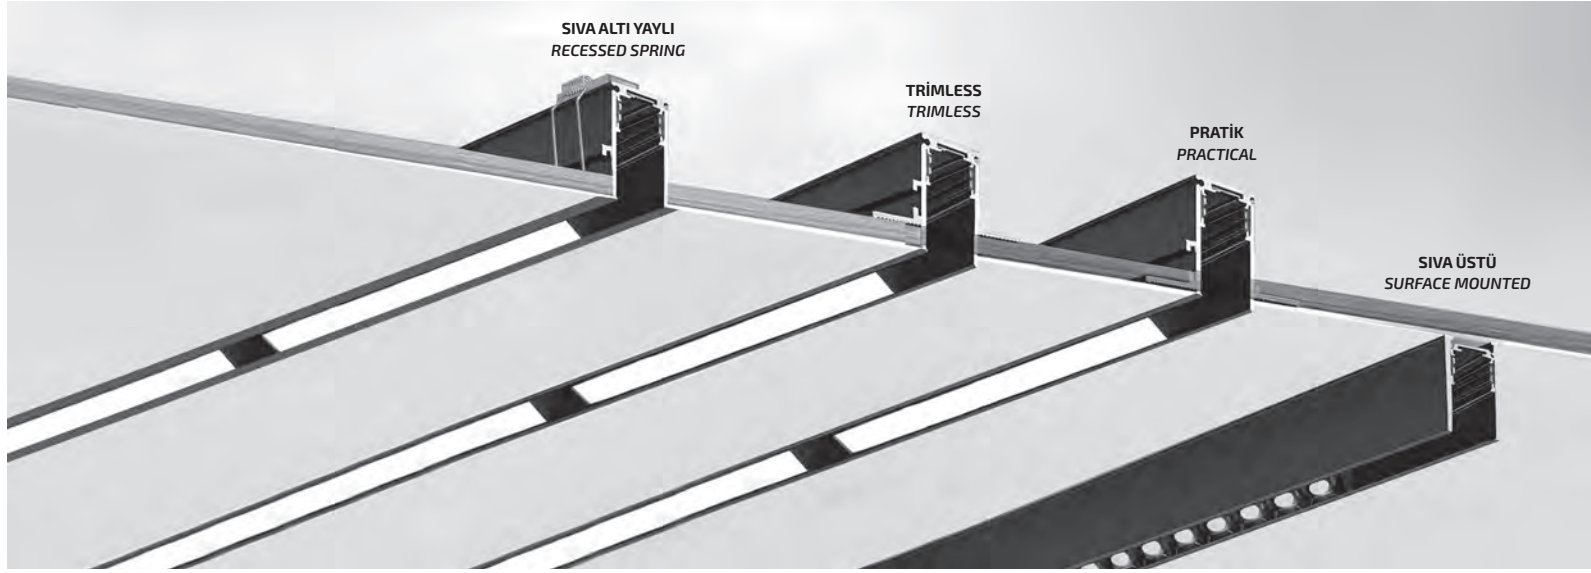

Sıva Üstü Magnet Ray / Surface Mounted Magnetic Track

Kod / Code	Ürün / Product	Fiyat / Price
FL-5531	1 Metre / Meter	19.00 $
FL-5532	2 Metre / Meter	38.00 $
FL-5533	3 Metre / Meter	57.00 $

Ray Dönüş Aparatı
Track Corner Connector

	FL-5535 S	10.00 $

Pc Trimless Magnet Ray / Pc Trimless Magnetic Track

Kod / Code	Ürün / Product	Fiyat / Price
FL-6661	1 Metre / Meter	14.00 $
FL-6662	2 Metre / Meter	28.00 $
FL-6663	3 Metre / Meter	42.00 $

Ray Dönüş Aparatı
Track Corner Connector

	FL-6664	8.00 $

Trimless Magnet Ray / Trimless Magnetic Track

Kod / Code	Ürün / Product	Fiyat / Price
FL-6641	1 Metre / Meter	19.00 $
FL-6642	2 Metre / Meter	38.00 $
FL-6643	3 Metre / Meter	57.00 $

Ray Dönüş Aparatı
Track Corner Connector

	FL-6644	11.00 $

Pratik Magnet Ray / Practical Magnetic Track

Kod / Code	Ürün / Product	Fiyat / Price
FL-6651	1 Metre / Meter	19.00 $
FL-6652	2 Metre / Meter	38.00 $
FL-6653	3 Metre / Meter	57.00 $

Ray Dönüş Aparatı
Track Corner Connector

	FL-6654	11.00 $

Sıva Altı Yaylı Magnet Ray / Recessed Spring Magnetic Track

Kod / Code	Ürün / Product	Fiyat / Price
FL-5555	1 Metre / Meter	23.00 $
FL-5556	2 Metre / Meter	46.00 $
FL-5557	3 Metre / Meter	69.00 $

Ray Dönüş Aparatı
Track Corner Connector

	FL-5558	10.00 $

Sıva Üstü Magnet Ray / Surface Mounted Magnetic Track

Kod / Code	Ürün / Product	Fiyat / Price
FL-5531 W	1 Metre / Meter	28.00 $
FL-5532 W	2 Metre / Meter	56.00 $
FL-5533 W	3 Metre / Meter	84.00 $

Ray Dönüş Aparatı
Track Corner Connector

	FL-5535 SW	19.00 $

Trimless Magnet Ray / Trimless Magnetic Track

Kod / Code	Ürün / Product	Fiyat / Price
FL-6641 W	1 Metre / Meter	28.00 $
FL-6642 W	2 Metre / Meter	56.00 $
FL-6643 W	3 Metre / Meter	84.00 $

Ray Dönüş Aparatı
Track Corner Connector

	FL-6644 W	20.00 $

Sıva Altı Yaylı Magnet Ray / Recessed Spring Magnetic Track

Kod / Code	Ürün / Product	Fiyat / Price
FL-5555 W	1 Metre / Meter	31.00 $
FL-5556 W	2 Metre / Meter	62.00 $
FL-5557 W	3 Metre / Meter	93.00 $

Ray Dönüş Aparatı
Track Corner Connector

	FL-5558 W	19.00 $

TÜRKİYE'de İLK!

Köşe dönüş ve uç uca eklemelerde kusursuz çözüm sunabilmek için özel kalıp raylar ve köşe dönüş aparatları.

FIRST IN TÜRKİYE!

Specially molded tracks and corner connectors ensure a seamless solution for corner turns and end-to-end connections.