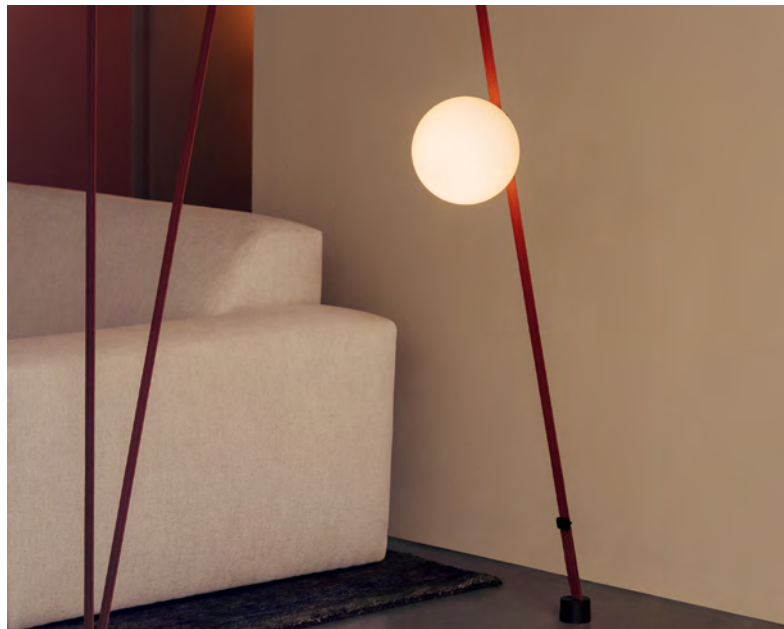

Örgülü Kemer Armatürleri

Belt Braided Luminaires

9W Küre Armatür

9W Globe Luminaire

OSRAM

LED has been used

FORLIFE Professional
Magnetic Lighting

Özellikler

OSRAM Led
Alüminyum + PC Gövde
Yüksek CRI değeri
Kolay Montaj
48V Güvenli Enerji Sistemi
Pratik Hareket Kabiliyeti

Features

OSRAM Led
Aluminum + PC Body
High RA value
Easy Mounting
Safe Energy System
Practical Mobility

DIMMABLE

Kumanda ile kontrol,
DIM edebilme özelliği,
Adresleme imkanı
Control with remote control,
DIM ability,
Addressing possibility

DIMMABLE

DALI sisteme uygun
armatürlerle
profesyonel çözümler
With fixtures suitable for
DALI system
professional solutions

360° Difüzyon aydınlatma ışığı her yere 360° eşit olarak dağıtır. Göz almayan ışık noktası, rahat bir atmosfer ve sakin bir ortam yaratır. Işık küresi mekanın yüzeylerini, daha huzurlu, daha zengin gösterir ve son derece homojen bir ortam sağlar.

360° Diffusion lighting distributes light equally in all directions (360°). It attracts a relaxed gaze towards the point of light, and creates a calm, very comfortable atmosphere. The light sphere bathes all surfaces of the space, producing a peaceful, richer and extremely homogenous ambience.

Kod /Code	FL-6902
Voltaj / Voltage	48V
Watt / Watt	9W
Lümen / Lumen	720 lm
Işık Sıcaklığı / CCT	3200K-4000K
Ölçü / Size	150x157 mm
Materyal / Material	Al+PC
LED / LED	OSRAM
CRI / CRI	≥ 80
Garanti / Guarantee	2 Yıl / 2 Year
Işık Açısı / Light Angle	360°
Fiyat / Price	130.00 $
Fiyat (+DIM) / Price (+DIM)	165.00 $
Fiyat (+DALI) / Price (+DALI)	190.00 $