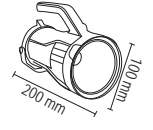

*USB Kablo ile şarj edilebilir.
*Also charged with USB Cable.

- Çalışma Süresi 6-12 Saat
  - Working Time 6-12 Hours
- Çalışma Süresi 3-8 Saat
  - Working Time 3-8 Hours

Solar Kamp Lambaları

Solar Camping Lantern

FL-3356

20W Solar Kafa Lambası
20W Solar Head Lamp
15.00 $

Özellikler	Ficibilities
Çevre dostu	Nature friendly
Kolay kurulum	Easy installation
Çoklu Mod	Multi Mode