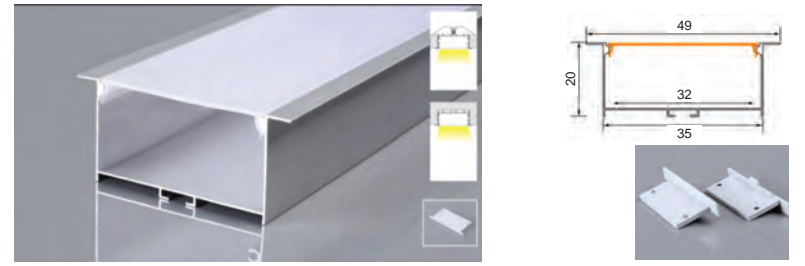

FL-8523

32 mm Sıva Altı Alüminyum Profil
32 mm Recessed Aluminum Profile

Malzeme Material	Alüminyum Aluminum	Renk Colour	Alüminyum Gümüş Aluminum Silver
Ağırlık Weight	168 gram / metre 168 gram / meter	Koli Packing	20 Adet / 60 metre 20 pieces / 60 meter

Fiyat / Price 10.00 $ / m