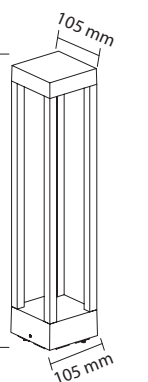

FL-1790

Söğüt 80 cm Bollard Armatür
Sogut 80 cm Bollard Luminaire

- 12 Watt
- IP54
- 960 Lm
- 220 V
- RAL 7016
- 3000K
- 800x105x105 mm
- Koli/Packing : 10

Fiyat / Price: 115.00 $