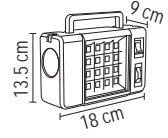

Çalışma Süresi 6-12 Saat
- Working Time 6-12 Hours
Çalışma Süresi 3-8 Saat
- Working Time 3-8 Hours

FL-3274

120W Solar Işıldak Paketi

120W Solar Searchlight Package

90.00 $

Özellikler	Ficibilities
Çevre dostu	Nature friendly
Kolay kurulum	Easy installation
Çoklu Mod	Multi Mode