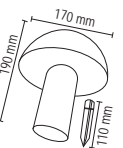

- Çalışma Süresi 6-12 Saat
- Working Time 6-12 Hours
- Çalışma Süresi 3-8 Saat
- Working Time 3-8 Hours

Solar Dekoratif Bahçe Armatürleri

Solar Decorative Garden Luminares

FL-3223

3W Solar Dekoratif Bahçe Armatürü
3W Solar Decorative Garden Luminares
6.00 $

Özellikler *Ficibilities*
Çevre dostu *Nature friendly*
Kolay kurulum *Easy installation*
Fotosel özelliği *Photocell feature*

3200K 6500K	50 lm	200	6V	IP65	108