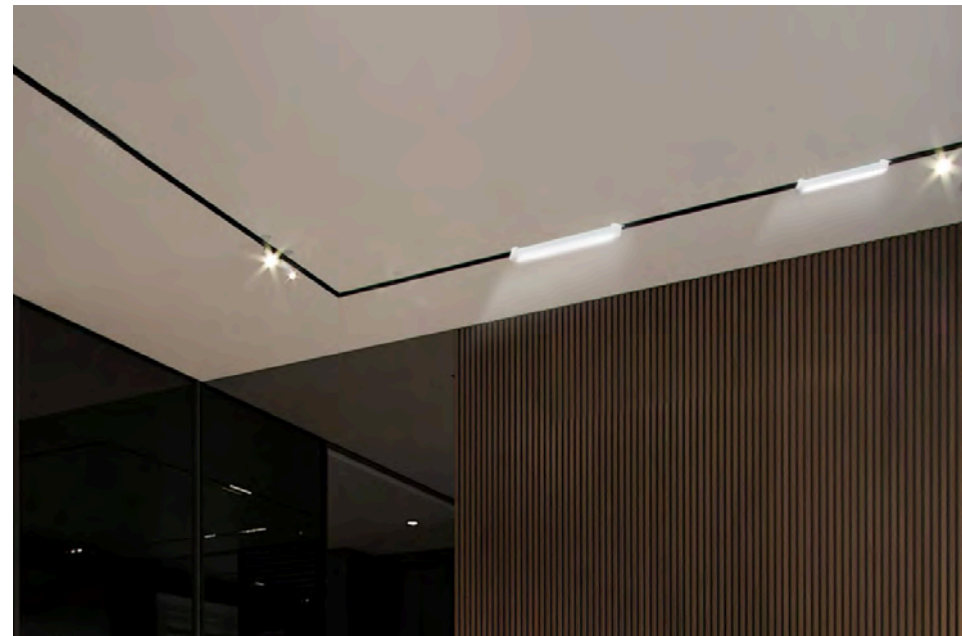

Kod /Code	FL-5581
Voltaj / Voltage	220V
Watt / Watt	10W
Lümen / Lumen	900 lm
Işık Sıcaklığı / CCT	3200K-4000K-6500K
Ölçü / Size	204x60x34 mm
Materyal / Material	Alüminyum / Aluminum
LED / LED	OSRAM
CRI / CRI	≥ 80
Garanti / Guarantee	2 Yıl / 2 Year
Işık Açısı / Light Angle	24°
Fiyat / Price	20.00 $