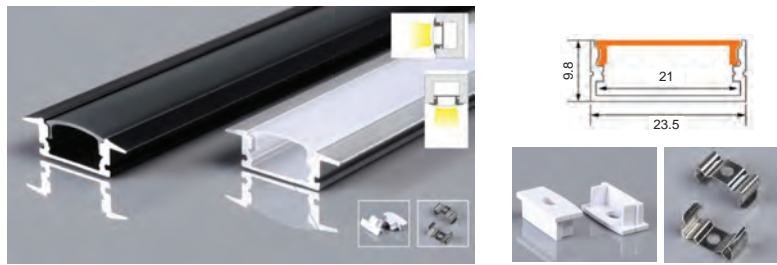

FL-8522

21 mm Sıva Altı Alüminyum Profil
21 mm Recessed Aluminum Profile

Malzeme Material	Alüminyum Aluminum	Renk Colour	Alüminyum Gümüş Aluminum Silver
Ağırlık Weight	70 gram / metre 70 gram / meter	Koli Packing	60 Adet / 180 metre 60 pieces / 180 meter

Fiyat / Price 4.00 $ / m