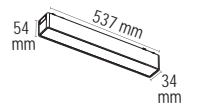

Örgülü Kemer Armatürleri

Belt Braided Luminaires

24W Opak Difüzörlü Linear Armatür
24W Linear Luminaire with Opal Diffuser

OSRAM
LED has been used

FORLIFE Professional
Magnetic Lighting

Özellikler

OSRAM Led
Alüminyum + PC Gövde
Yüksek CRI değeri
Kolay Montaj
48V Güvenli Enerji Sistemi
Pratik Hareket Kabiliyeti

Features

OSRAM Led
Aluminum + PC Body
High RA value
Easy Mounting
Safe Energy System
Practical Mobility

DIMMABLE

Kumanda ile kontrol,
DIM edebilme özelliği,
Adresleme imkanı
Control with remote control,
DIM ability,
Addressing possibility

DIMMABLE

DALI sisteme uygun
armatürlerle
profesyonel çözümler
With fixtures suitable for
DALI system
professional solutions

Genel aydınlatma için yüksek derecede homojen ve yatay düzlemde bir ışık katmanını oluşturur. Yumuşak gölgeler ve hafif parlaklıklar oluşturarak alanın ve bileşeninin içinde bulunduğu görsel öğelerin sertliklerini göstermez.

General lighting provides a high degree of uniformity on the horizontal plane and generates a first layer of illumination on which to add more specific lighting applications. It generates soft shadows and subdued brightness in which the space and its component elements do not display visual hierarchies.

Kod / Code	FL-6910
Voltaj / Voltage	48V
Watt / Watt	24W
Lümen / Lumen	1920 lm
Işık Sıcaklığı / CCT	3200K-4000K
Ölçü / Size	537x34x54 mm
Materyal / Material	Al+PC
LED / LED	OSRAM
CRI / CRI	≥ 80
Garanti / Guarantee	2 Yıl / 2 Year
Işık Açısı / Light Angle	24°
Fiyat / Price	255.00 $
Fiyat (+DIM) / Price (+DIM)	290.00 $
Fiyat (+DALI) / Price (+DALI)	345.00 $