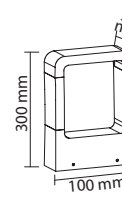

FL-1785

Çam 30 cm Bollard Armatür
Çam 30 cm Bollard Luminaire

- 7 Watt
- 3000K
- 560 Lm
- 220 V
- RAL 7016
- IP54
- 300x100x55 mm
- Koli/Packing : 10

Fiyat / Price: 70.00 $