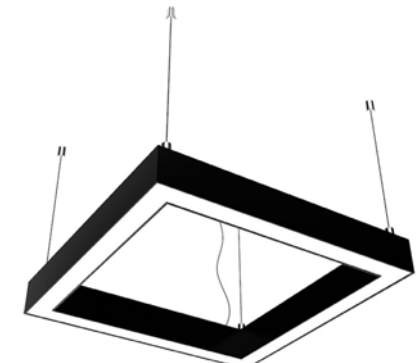

KARE LINEAR
SQUARE LINEAR

FL-99023	60x60 cm - 70W - 8400 Lm	177.00 \$
FL-99024	100x100 cm - 115W - 13800 Lm	293.00 \$
FL-99025	150x150 cm - 180W - 21600 Lm	439.00 \$

ÜÇGEN LINEAR
TRIANGLE LINEAR

FL-99026	60x60x60 cm - 50W - 6000 Lm	145.00 \$
FL-99027	90x90x90 cm - 80W - 9600 Lm	219.00 \$
FL-99028	120x120x120 cm - 110W - 13200 Lm	293.00 \$