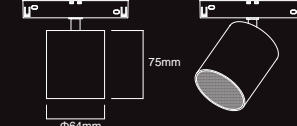

Örgülü Kemer - Magnet Geçiş Aparatı

Braided Belt -Magnet Transition Device

/watch

Tüm magnet ray modellerimize uyumludur.
It is compatible with all our magnet track models.

Magnet Armatürler

Magnetic Track Light

48V Bluetooth Magnet Hoparlör
48V Bluetooth Magnetic Speaker

/watch

Bluetooth Speaker

Bluetooth Magnet Hoparlör
Bluetooth Magnetic Speaker
FL-6720
220.00 $

*Maksimum 10W enerji tüketir. Tüm magnet ray modellerimize uyumludur.
*Consumes a maximum of 10W energy. It is compatible with all our magnet track models.