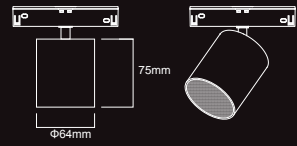

48V Bluetooth Magnet Hoparlör

48V Bluetooth Magnetic Speaker

/watch

Bluetooth Speaker

Bluetooth Magnet Hoparlör
Bluetooth Magnetic Speaker

FL-5425
220.00 $