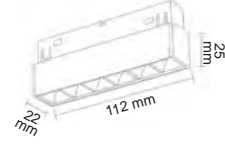

Magnet Armatürler

Magnetic Track Light

11 cm Kompakt Lensli Magnet Armatür 11 cm Magnet Luminaire with Compact Lens

OSRAM
LED has been used