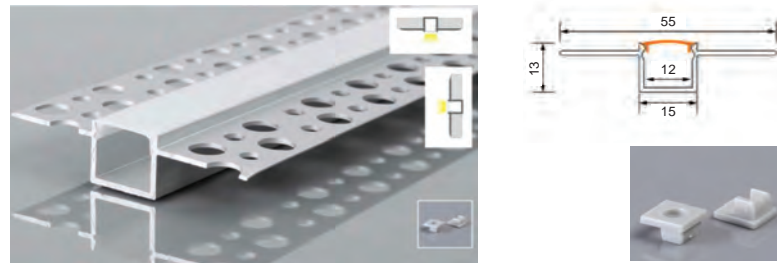

FL-8531

12 mm Trimless Alüminyum Profil
12 mm Trimless Aluminum Profile

Malzeme Material	Alüminyum Aluminum	Renk Colour	Alüminyum Gümüş Aluminum Silver
Ağırlık Weight	134 gram / metre 134 gram / meter	Koli Packing	40 Adet / 120 metre 40 pieces / 120 meter

Fiyat / Price 6.00 $ / m