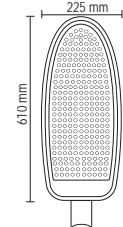

Panel
350x600 mm

- Kumanda ile kontrol
  - Açma / Kapama
  - DIM edebilme özelliği.
- Remote control
  - On / Off
  - DIM ability.

FL-3197
1500W Solar Sokak Armatürü
1500W Solar Street Luminaire
295.00 $

Özellikler	Ficibilities
Çevre dostu	Nature friendly
Kolay kurulum	Easy installation
Fotosel özelliği	Photocell feature

42 mm/S4