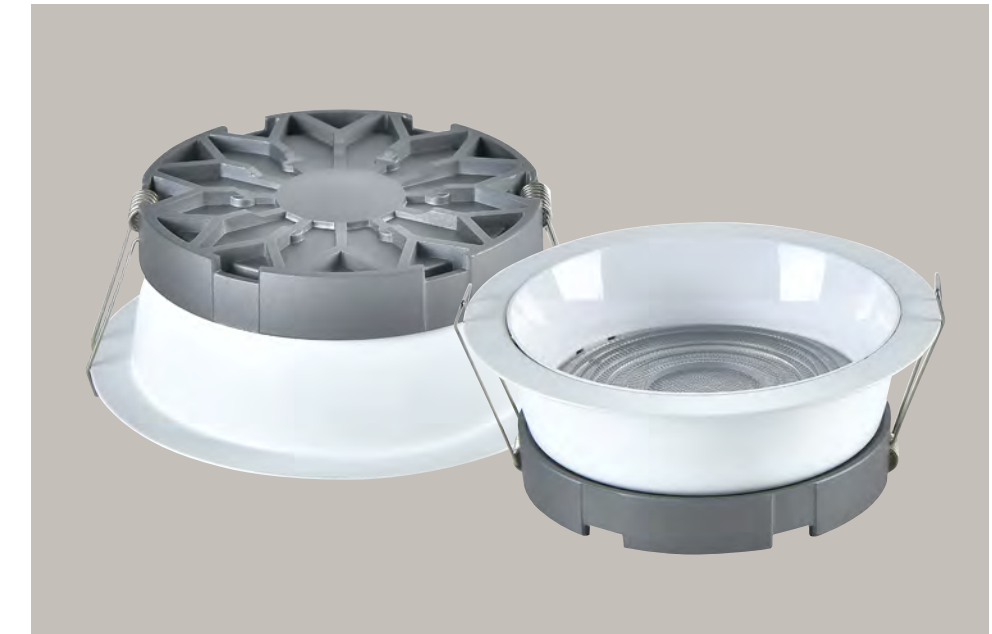

FL-2016 BP
41.00 \$

FL-2016 BS
38.00 \$

Kod /Code	FL-2016 BB
Voltaj / Voltage	220V
Watt / Watt	18W
Lümen / Lumen	1980 lm
Işık Sıcaklığı / CCT	3200K-4000K-6500K
Işık Açısı / Light Angle	80°
Materyal / Material	Alüminyum / Aluminum
LED / LED	OSRAM-LEDVANCE
CRI / CRI	≥ 90
Garanti / Guarantee	5 Yıl / 5 Year
Koli Adeti / Packing	30
Fiyat / Price	38.00 \$