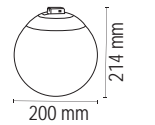

Örgülü Kemer Armatürleri

Belt Braided Luminaires

12W Küre Armatür
12W Globe Luminaire

OSRAM
LED has been used

DIMMABLE

Kumanda ile kontrol,
DIM edebilme özelliği,
Adresleme imkanı
Control with remote control,
DIM ability,
Addressing possibility

DIMMABLE

DALI sisteme uygun
armatürlerle
profesyonel çözümler
With fixtures suitable for
DALI system
professional solutions

360° Difüzyon aydınlatma ışığı her yere 360° eşit olarak dağıtır. Göz almayan ışık noktası, rahat bir atmosfer ve sakin bir ortam yaratır. Işık küresi mekanın yüzeylerini, daha huzurlu, daha zengin gösterir ve son derece homojen bir ortam sağlar.

360° Diffusion lighting distributes light equally in all directions (360°). It attracts a relaxed gaze towards the point of light, and creates a calm, very comfortable atmosphere. The light sphere bathes all surfaces of the space, producing a peaceful, richer and extremely homogenous ambience.

Kod / Code	FL-6903
Voltaj / Voltage	48V
Watt / Watt	12W
Lümen / Lumen	960 lm
Işık Sıcaklığı / CCT	3200K-4000K
Ölçü / Size	200x214 mm
Materyal / Material	Al+PC
LED / LED	OSRAM
CRI / CRI	≥ 80
Garanti / Guarantee	2 Yıl / 2 Year
Işık Açısı / Light Angle	360°
Fiyat / Price	165.00 $
Fiyat (+DIM) / Price (+DIM)	200.00 $
Fiyat (+DALI) / Price (+DALI)	255.00 $