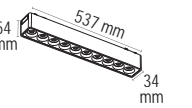

Örgülü Kemer Armatürleri

Belt Braided Luminaires

24W Mercekli Linear Armatür
24W Lensed Linear Luminaire

OSRAM
LED has been used

Özellikler
OSRAM Led
Alüminyum + PC Gövde
Yüksek CRI değeri
Kolay Montaj
48V Güvenli Enerji Sistemi
Pratik Hareket Kabiliyeti

Features
OSRAM Led
Aluminum + PC Body
High RA value
Easy Mounting
Safe Energy System
Practical Mobility

Kumanda ile kontrol,
DIM edebilme özelliği,
Adresleme imkanı
Control with remote control,
DIM ability,
Addressing possibility

DIMMABLE
DALI sisteme uygun
armatürlerle
profesyonel çözümler
With fixtures suitable for
DALI system
professional solutions

Yüksek verimli, genel doğrusal aydınlatma orta parlaklık ve netlikte formlar sunar. Doğrudan aydınlatma, genişletilmiş ve güçlü ışık, mekanlara yüksek enerjili ve huzurlu ortamlar sağlar. UGR seviyesi 19 altında, düşük parlama seviyeleri ve göz almayan özelliktedir.

High-efficiency, low-glare general linear lighting offers medium brightness and clarity of forms. Direct illumination, extended beam and luminaire performance enable installations with high-energy efficiencies and low-glare levels below UGR-19.

Kod / Code	FL-6908
Voltaj / Voltage	48V
Watt / Watt	24W
Lümen / Lumen	2160 lm
Işık Sıcaklığı / CCT	3200K-4000K
Ölçü / Size	537x34x54 mm
Materyal / Material	Al+PC
LED / LED	OSRAM
CRI / CRI	≥ 80
Garanti / Guarantee	2 Yıl / 2 Year
Işık Açısı / Light Angle	24°
Fiyat / Price	270.00 $
Fiyat (+DIM) / Price (+DIM)	305.00 $
Fiyat (+DALI) / Price (+DALI)	360.00 $