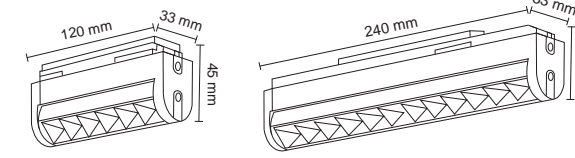

Magnet Armatürler

Magnetic Track Light

Sıva Üstü Slim Kasa Pro Magnet Armatürler

Surface-Mounted Slim Body Pro Magnet Luminaires

watch

OSRAM
LED has been used