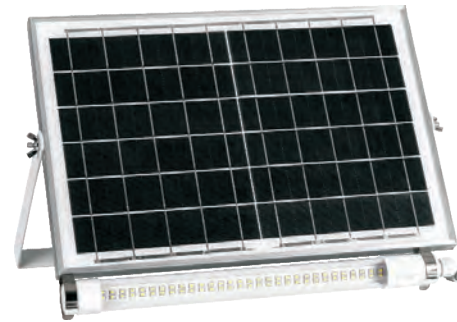

FL-3189 150W Solar Billboard Lambası 150W Solar Billboard Lamp 90.00 $

Özellikler	Ficibilities
Çevre dostu	Nature friendly
Kolay kurulum	Easy installation
Fotosel özelliği	Photocell feature