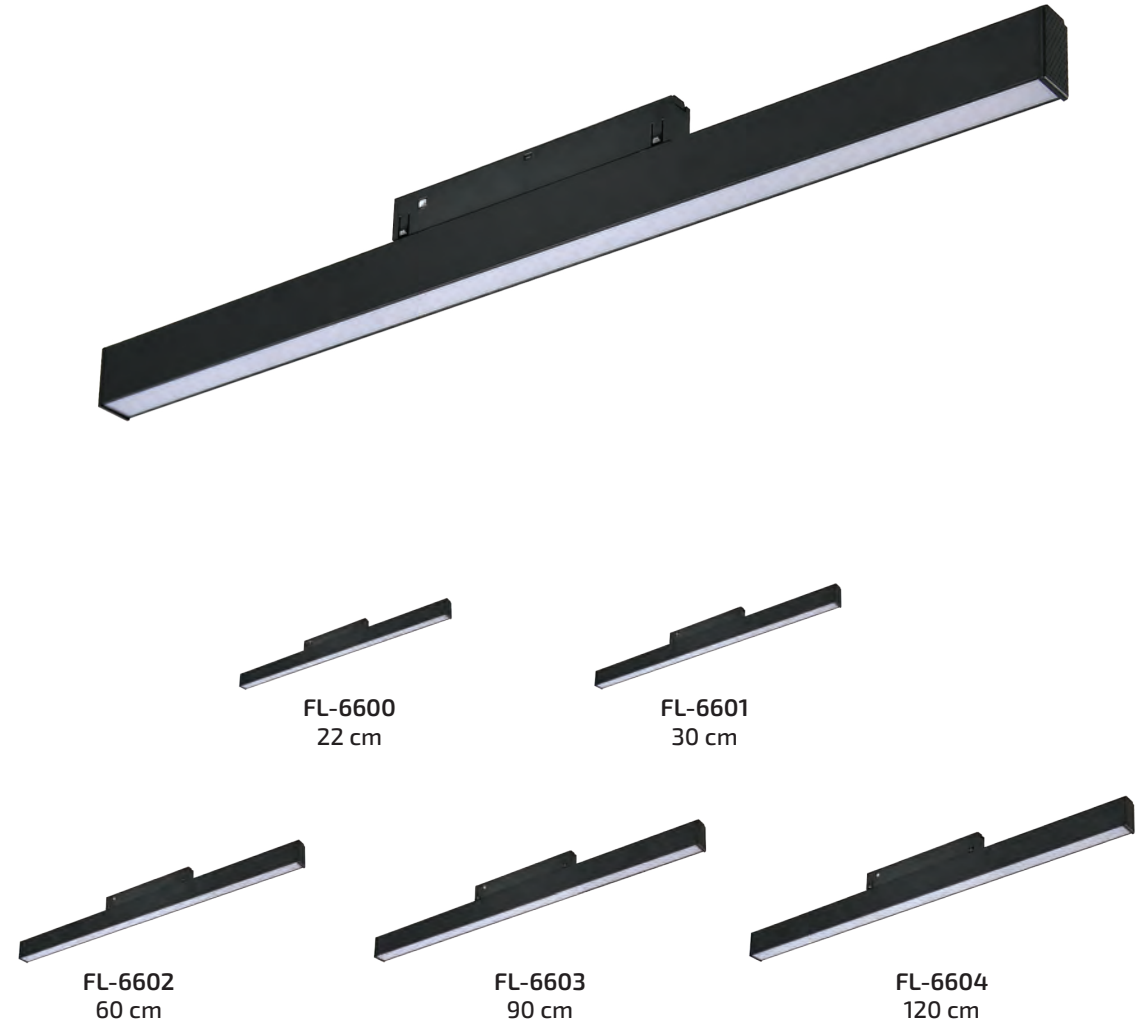

Magnet Armatürler

Magnetic Track Light

Opak Difizörlü Magnet Armatür Magnet Luminaire with Opal Diffuser

OSRAM
LED has been used