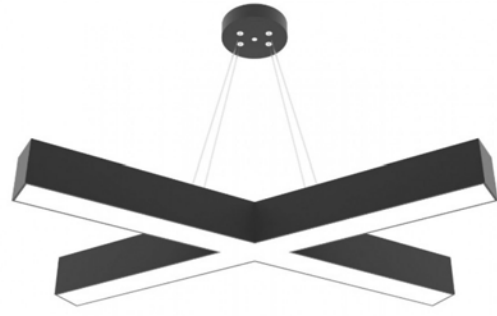

X LINEAR
X LINEAR

FL-99032	60x60 cm - 35W - 4200 Lm	130.00 $
FL-99033	90x90 cm - 50W - 6000 Lm	164.00 $
FL-99034	120x120 cm - 75W - 9000 Lm	214.00 $