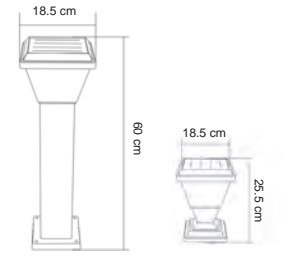

Özellikler
Çevre dostu
Kolay kurulum
Fotosel özelliği

Ficilities
Nature friendly
Easy installation
Photocell feature