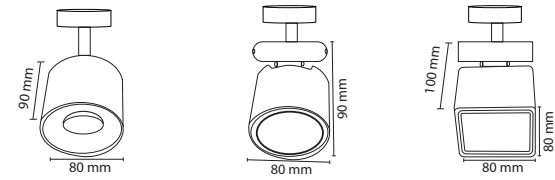

Sıva Üstü Rozanslı Spot Armatür

Surface Mounted Rosace Spot Luminaire

/watch

OSRAM
LED has been used

Petekli Filtre
Honeycomb Filter

Liste fiyatına 2 USD eklenir.
2 USD is added to the list price.

Kod /Code	FL-6677 RZ	FL-6675 RZ	FL-6676 RZ
Voltaaj / Voltage	220V	220V	220V
Watt / Watt	10W	10W	10W
Lümen / Lumen	900 lm	900 lm	900 lm
Işık Sıcaklığı / CCT	3200K-4000K	3200K-4000K	3200K-4000K
Ölçü / Size	90x80 mm	90x80 mm	100x80x80 mm
Materyal / Material	Alüminyum / Aluminum	Alüminyum / Aluminum	Alüminyum / Aluminum
LED / LED	OSRAM	OSRAM	OSRAM
CRI / CRI	≥ 90	≥ 90	≥ 90
Garanti / Guarantee	2 Yıl / 2 Year	2 Yıl / 2 Year	2 Yıl / 2 Year
Işık Açısı / Light Angle	24°	24°	24°
Fiyat / Price	55.00 $	55.00 $	55.00 $

LED Güneş Armatür

Sunset Luminaire

/watch

Özellikler
Metal Gövde
Yüksek CRI değeri
Pratik Hareket Kabiliyeti
Gün Batımı Efektli

Features
Metal Body
High RA value
Practical Mobility
Sunset Effect

Kod /Code	FL-1916
Voltaaj / Voltage	220V
Watt / Watt	15W
Lümen / Lumen	1350 lm
Işık Sıcaklığı / CCT	AMBER - 3200K
Işık Açısı / Light Angle	36°
Materyal / Material	Alüminyum / Aluminum
LED / LED	OSRAM-LEDVANCE
CRI / CRI	≥ 80
Garanti / Guarantee	2 Yıl / 2 Year
Koli Adeti / Packing	100
Fiyat / Price	36.00 $