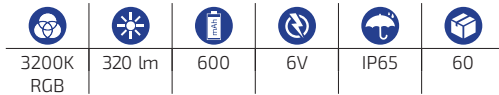

- Çalışma Süresi 6-12 Saat
- Working Time 6-12 Hours
- Çalışma Süresi 3-8 Saat
- Working Time 3-8 Hours

Özellikler **Ficibilities**
Çevre dostu Nature friendly
Kolay kurulum Easy installation
Fotosel özelliği Photocell feature

FL-3258
20W Solar Işık Zinciri (7 Mod)
20W Solar String Lights (7 Mode)
20.00 $