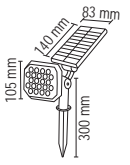

- Çalışma Süresi 10-18 Saat
  - Working Time 10-18 Hours
- Çalışma Süresi 5-12 Saat
  - Working Time 5-12 Hours