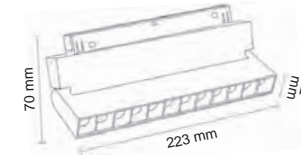

Magnet Armatürler

Magnetic Track Light

22 cm Hareketli Kompakt Lensli Magnet Armatür 22 cm Adjustable Compact Lens Magnet Luminaire