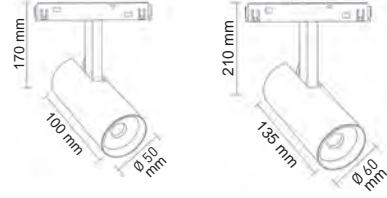

Magnet Armatürler

Magnetic Track Light

Sıva Üstü Slim Kasa Pro Magnet Armatürler

Surface-Mounted Slim Body Pro Magnet Luminaires

watch

OSRAM
LED has been used