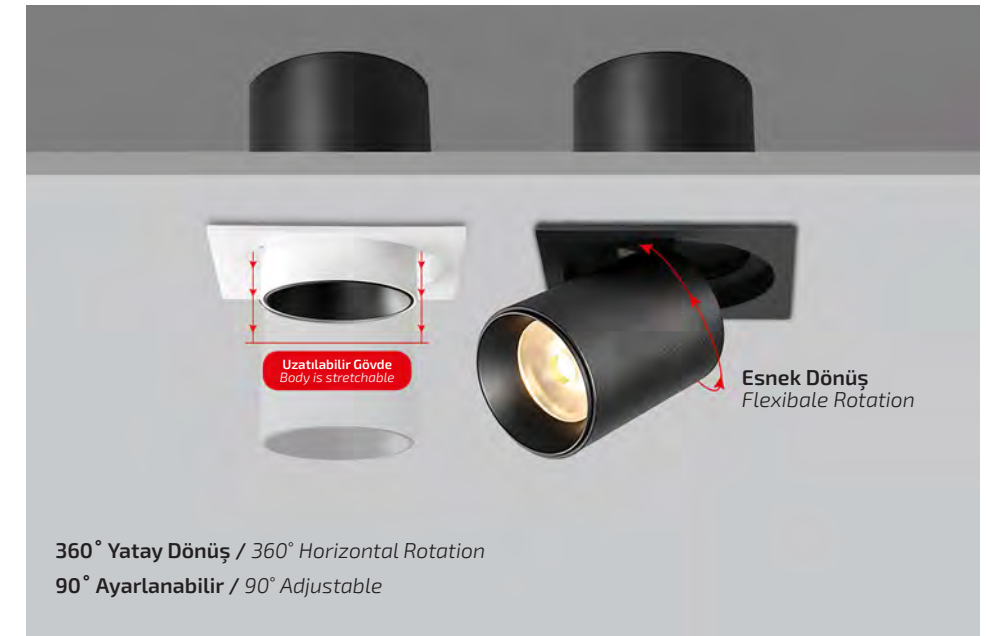

Petekli Filtre

Honeycomb Filter

Liste fiyatına 2 USD eklenir.

2 USD is added to the list price.

İstenilen kasa renginde üretim yapılmaktadır. Fiyat ve termin bilgisi almak için iletişime geçiniz.

Manufacturing is available in the desired body color. Please contact us for pricing and lead time information

Kod /Code	FL-2277
Voltaj / Voltage	220V
Watt / Watt	35W
Lümen / Lumen	4725 lm
Işık Sıcaklığı / CCT	3200K-4000K-6500K
Işık Açısı / Light Angle	36°
Materyal / Material	Alüminyum / Aluminum
LED / LED	OSRAM-LEDVANCE
CRI / CRI	≥ 85
Garanti / Guarantee	5 Yıl / 5 Year
Koli Adeti / Packing	20
Fiyat / Price	55.00 $