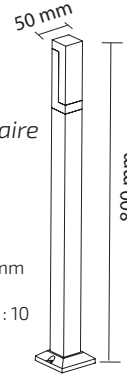

FL-1794

Karaçam 80 cm Bollard Armatür
Karaçam 80 cm Bollard Luminaire

- 10 Watt
- 3000K
- 800 Lm
- 220 V
- RAL 7016
- IP54
- 800x50x50 mm
- Koli/Packing : 10

Fiyat / Price: 88.00 $