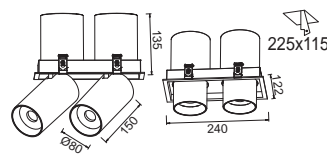

Sıva Altı Yönlendirilebilir Spot Armatürler

Directional Recessed Spotlights

OSRAM LEDVANCE

LED has been used

LIFUD PHILIPS

DRIVER has been used

Özellikler

OSRAM / LEDVANCE Led
ENEC Driver
Alüminyum Enjeksiyon Gövde
Akıllı Soğutma Sistemi
Yüksek CRI Değeri
Pratik Hareket Kabiliyeti
Kasa Ağırlığı: 2x750 g.

Features

OSRAM / LEDVANCE LED
ENEC Driver
Aluminum Injection Body
Smart Cooling System
High CRI Value
Practical Mobility
Case Weight: 2x750 g.