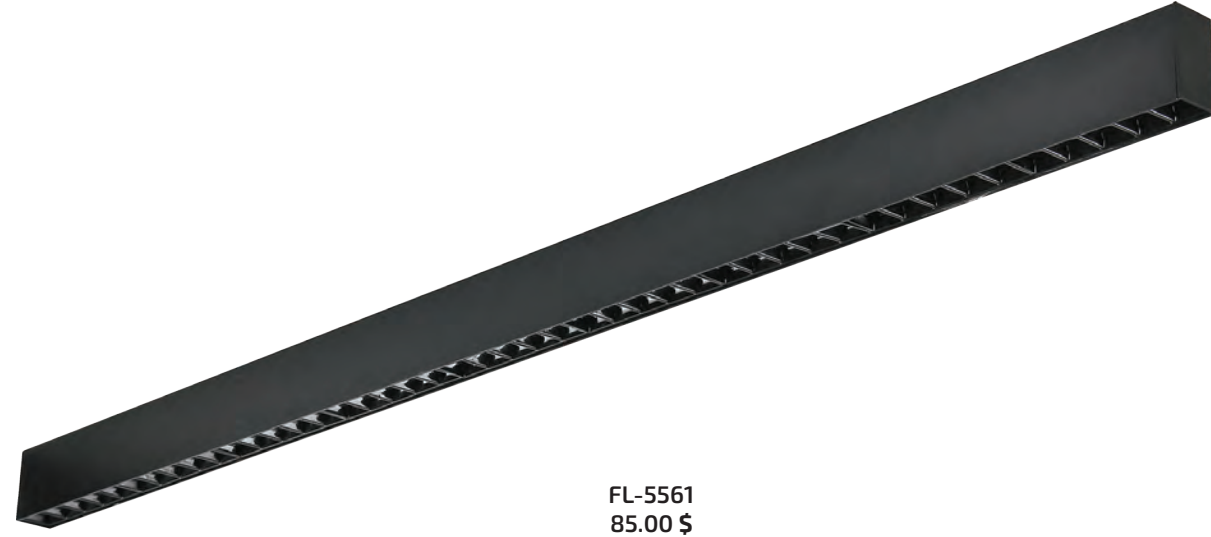

120 cm Kompakt Lensli Linear Armatür
120 cm Compact Lens Linear Luminaire

/watch

OSRAM
LED has been used

Özellikler

OSRAM Led
Alüminyum Gövde
Yüksek CRI değeri
Akıllı Soğutma Sistemi
Sıva Üstü Kullanım
Sarkit Kullanım

Features

OSRAM Led
Aluminium Body
High RA value
Smart Cooling System
Surface-Mounted Use
Pendant Use

FL-5561
85.00 $

Uygulama alanınıza uygun reflektör rengi seçenekleri
Reflector color options suitable for your usage area.

Kod /Code	FL-5561
Voltaj / Voltage	220V
Watt / Watt	40W
Lümen / Lumen	4000 lm
Işık Sıcaklığı / CCT	3200K-4000K
Ölçü / Size	1200x33x70 mm
Materyal / Material	Alüminyum / Aluminium
LED / LED	OSRAM
CRI / CRI	≥ 85
Garanti / Guarantee	2 YIL / 2 Year
Işık Açısı / Light Angle	24°
Fiyat / Price	85.00 $