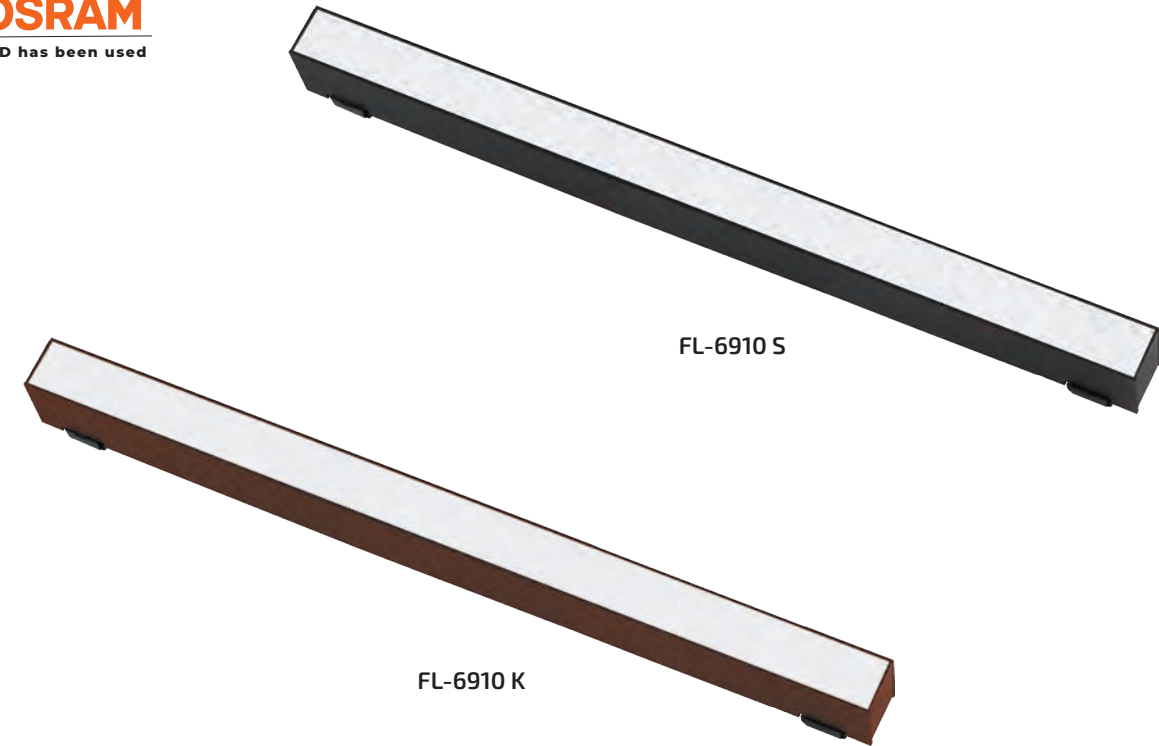

Örgülü Kemer Armatürleri

Belt Braided Luminaires

24W Opak Difüzörlü Linear Armatür
24W Linear Luminaire with Opal Diffuser

OSRAM
LED has been used

FORLIFE Professional
Magnetic Lighting

Özellikler

OSRAM Led
Alüminyum + PC Gövde
Yüksek CRI değeri
Kolay Montaj
48V Güvenli Enerji Sistemi
Pratik Hareket Kabiliyeti