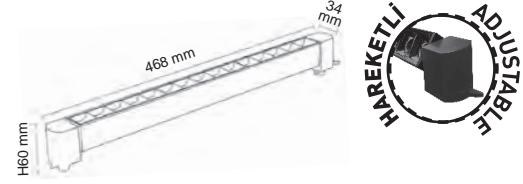

220V Hareketli Monofaze Ray Armatürleri

220V Adjustable Track Monophase Luminaires

47 cm Kompakt Lensli Monofaze Ray Armatürleri 47 cm Compact Lens Monophase Track Luminaires

/watch

OSRAM
LED has been used

Özellikler

OSRAM Led
Metal Gövde
Yüksek Lümen
Yüksek CRI değeri
Pratik Hareket Kabiliyeti