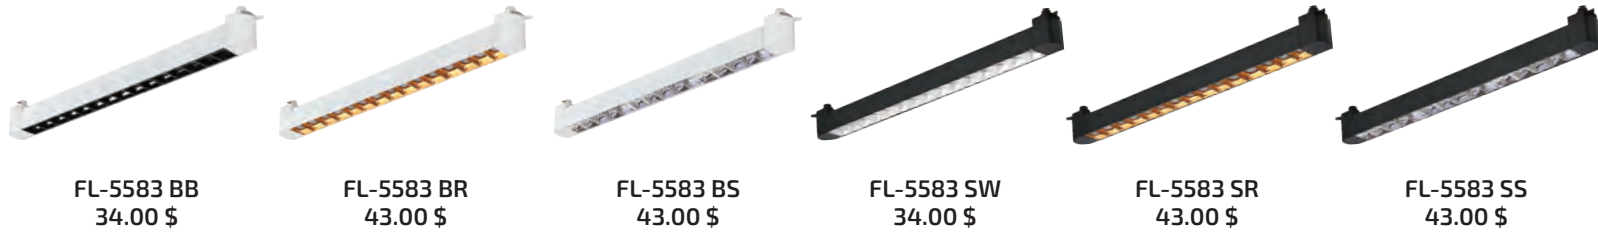

FL-5583 BB
34.00 \$

FL-5583 BR
43.00 \$

FL-5583 BS
43.00 \$

FL-5583 SW
34.00 \$

FL-5583 SR
43.00 \$

FL-5583 SS
43.00 \$

Kod /Code	FL-5583
Voltaj / Voltage	220V
Watt / Watt	30W
Lümen / Lumen	2700 lm
Işık Sıcaklığı / CCT	3200K-4000K-6500K
Ölçü / Size	468x60x34 mm
Materyal / Material	Alüminyum / Aluminum
LED / LED	OSRAM
CRI / CRI	≥ 80
Garanti / Guarantee	2 Yıl / 2 Year
Işık Açısı / Light Angle	24°
Fiyat / Price	34.00 \$