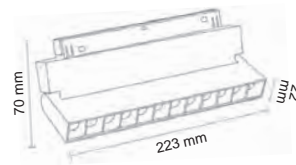

Magnet Armatürler

Magnetic Track Light

Beyaz Kasa Magnet Armatür (RAL 9016) White Body Magnet Luminaire (RAL 9016)

watch

OSRAM
LED has been used