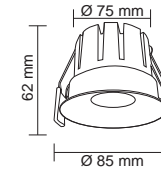

PATENTLİ ÖZEL KALIP
PATENTED SPECIAL DIE

Özellikler

OSRAM / LEDVANCE Led
ENEC - LIFUD Driver
Alüminyum Enjeksiyon Gövde
Akıllı Soğutma Sistemi
Yüksek CRI Değeri
9-12-15W Opsiyonları

Features

OSRAM / LEDVANCE LED
ENEC - LIFUD Driver
Aluminum Injection Body
Smart Cooling System
High CRI Value
9-12-15W Options