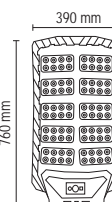

- Aktif Mod / Active Mode : 1000W
- Bekleme Modu / Standby Mode : 350W

- Kumanda ile kontrol - Remote control
- Açma / Kapama - On / Off
- DIM edebilme özelliği - DIM ability.