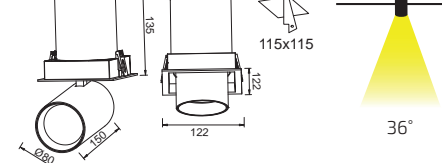

Sıva Altı Yönlendirilebilir Spot Armatürler

Directional Recessed Spotlights

OSRAM LEDVANCE

LED has been used

LIFUD PHILIPS

DRIVER has been used

Özellikler

OSRAM / LEDVANCE Led
ENEC Driver
Alüminyum Enjeksiyon Gövde
Akıllı Soğutma Sistemi
Yüksek CRI Değeri
Pratik Hareket Kabiliyeti
Kasa Ağırlığı: 750 g.

Features

OSRAM / LEDVANCE LED
ENEC Driver
Aluminum Injection Body
Smart Cooling System
High CRI Value
Practical Mobility
Case Weight: 750 g.

FORLIFE®
Professional