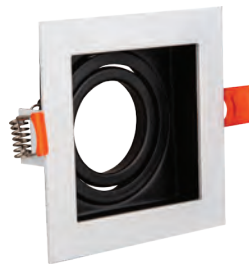

FL-1941

PC Boş Kasa
PC Empty Housing

- Gu10-Mr16
- 103x103 mm
- 85x85 mm
- Koli / Packing : 100

Fiyat / Price 2.75 $