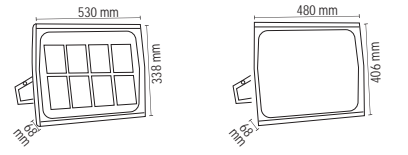

Kod Code	Işık Rengi CCT	Watt Watt	Lümen Lumen	Voltaj Voltage	IP IP	Koli Packing	Fiyat Price
FL-4001	6500K	400W	32000	220V	65	2	360.00 $
FL-5006	6500K-3200K	400W	32000	220V	65	4	265.00 $