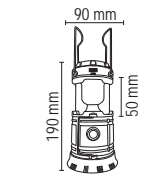

*USB Kablo ile şarj edilebilir.
*Also charged with USB Cable.