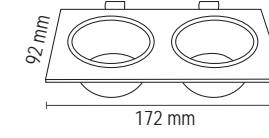

Özellikler

Metal Kasa
PC Reflektör
Elektrostatik Toz Boya
Gu10-Mr16 Uyumlu
Pratik Montaj Kolaylığı
Hareketli İç Mekanizma

Features

Metal Housing
PC Reflector
Electrostatic Powder Paint
Gu10-Mr16 Compatible
Practical Ease of Assembly
Adjustable Internal Mechanism

Yuvarlak kesim özelliği
Round cutting feature

FL-1937

Metal Boş Kasa
Metal Empty Housing

- Gu10-Mr16
- 92x92 mm
- 70 mm
- Koli / Packing : 100

Fiyat / Price 3.20 $

Özellikler

Metal Kasa
PC Reflektör
Elektrostatik Toz Boya
Gu10-Mr16 Uyumlu
Pratik Montaj Kolaylığı
Hareketli İç Mekanizma

Features

Metal Housing
PC Reflector
Electrostatic Powder Paint
Gu10-Mr16 Compatible
Practical Ease of Assembly
Adjustable Internal Mechanism

Yuvarlak kesim özelliği
Circular cutting feature

FL-1938

Metal Boş Kasa
Metal Empty Housing

- Gu10-Mr16
- 172x92 mm
- 2x70 mm
- Koli / Packing : 50

Fiyat / Price 6.00 $

Uygulama alanınıza uygun reflektör rengi seçenekleri
Reflector color options suitable for your usage area.

Uygulama alanınıza uygun reflektör rengi seçenekleri
Reflector color options suitable for your usage area.