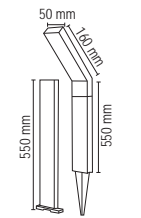

FL-3125 10W Solar Bolard Armatür 10W Solar Bolard Luminaire 45.00 $

Özellikler	Ficibilities
Çevre dostu	Nature friendly
Kolay kurulum	Easy installation
Fotosel özelliği	Photocell feature

- Çalışma Süresi 6-12 Saat
  - Working Time 6-12 Hours
- Çalışma Süresi 3-8 Saat
  - Working Time 3-8 Hours

*3200K - 4000K - 6500K
Renk seçeneklerinden istediğinizi kullanabilirsiniz.
*3200K - 4000K - 6500K
You can use any color options you want.