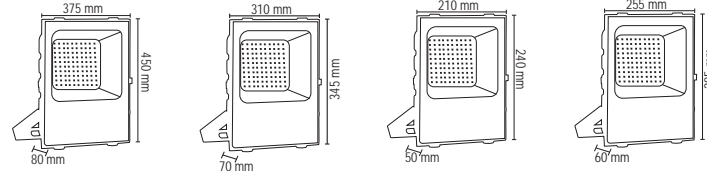

Kod Code	Işık Rengi CCT	Watt Watt	Lümen Lumen	Voltaj Voltage	IP IP	Koli Packing	Fiyat Price
FL-4420	6500K-3200K	200W	18000	220V	65	5	90.00 $
FL-4415	6500K-3200K	150W	13500	220V	65	5	65.00 $
FL-4410	6500K-3200K	100W	9000	220V	65	5	38.00 $
FL-4405	6500K-4000K-3200K	50W	4500	220V	65	10	25.00 $