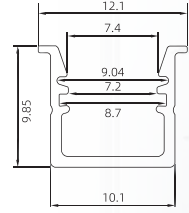

LEDVANCE

LED has been used

120 LED / Metre
120 LED / Meter

Opak Difüzör fiyata dahildir. Farklı ölçüler için iletişime geçiniz.
Opal Diffuser is included in the price. Please contact us for different sizes.

Kod Code	Ölçü Size	Voltaj Voltage	Amper Amper	Watt Watt	Lümen Lumen	Koli Packing	Fiyat Price
FL-5170	100 cm	12V DC	1A	12W/m	831	360 m	6.00 $
FL-5165	100 cm	24V DC	0.5A	12W/m	831	360 m	6.00 $

Belirtilen fiyat metre fiyatıdır. The specified price is per meter.
Ürün 3 metre Profil Halindedir. The Product is in 3 meter Profile form.