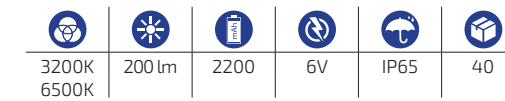

3 Farklı Modda Kullanım
Yavaş Yanıp Sönme
Hızlı Yanıp Sönme
Sabit Yanma

Usage in 3 Different Modes
Slow Blink
Fast Blink
Steady Lighting

- Çalışma Süresi 6-12 Saat
- Working Time 6-12 Hours
- Çalışma Süresi 3-8 Saat
- Working Time 3-8 Hours

FL-3231

10W Solar Bahçe Armatürü

10W Solar Garden Luminaire

43.00 $

Özellikler	Ficibilities
Çevre dostu	Nature friendly
Kolay kurulum	Easy installation
Fotosel özelliği	Photocell feature

/watch

İki Farklı Modda Kullanım
Yüksek Işık Modu : 300 lm
Pil Koruma Modu : 150 lm

Usage in Two Different Modes
High Light Mode: 300 lm
Battery Mode: 150 lm

- Çalışma Süresi 6-12 Saat
- Working Time 6-12 Hours
- Çalışma Süresi 3-8 Saat
- Working Time 3-8 Hours