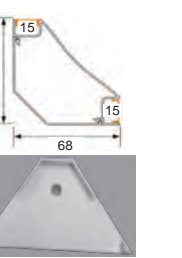

FL-8541

3 LED Kanallı 90° Alçıpan Alüminyum Profil
90° Drywall Aluminum Profile with 3 LED Groove

Malzeme Material	Alüminyum Aluminum	Renk Colour	Alüminyum Gümüş Aluminum Silver
Ağırlık Weight	715 gram / metre 715 gram / meter	Koli Packing	10 Adet / 30 metre 10 pieces / 30 meter

Fiyat / Price 39.00 $ / m