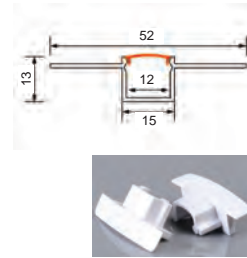

FL-8534

12 mm Esnek Alüminyum Profil
12 mm Flexible Aluminum Profile

Malzeme Material	Alüminyum Aluminum	Renk Colour	Alüminyum Gümüş Aluminum Silver
Ağırlık Weight	151 gram / metre 151 gram / meter	Koli Packing	50 Adet / 150 metre 50 pieces / 150 meter

Fiyat / Price 9.50 $ / m