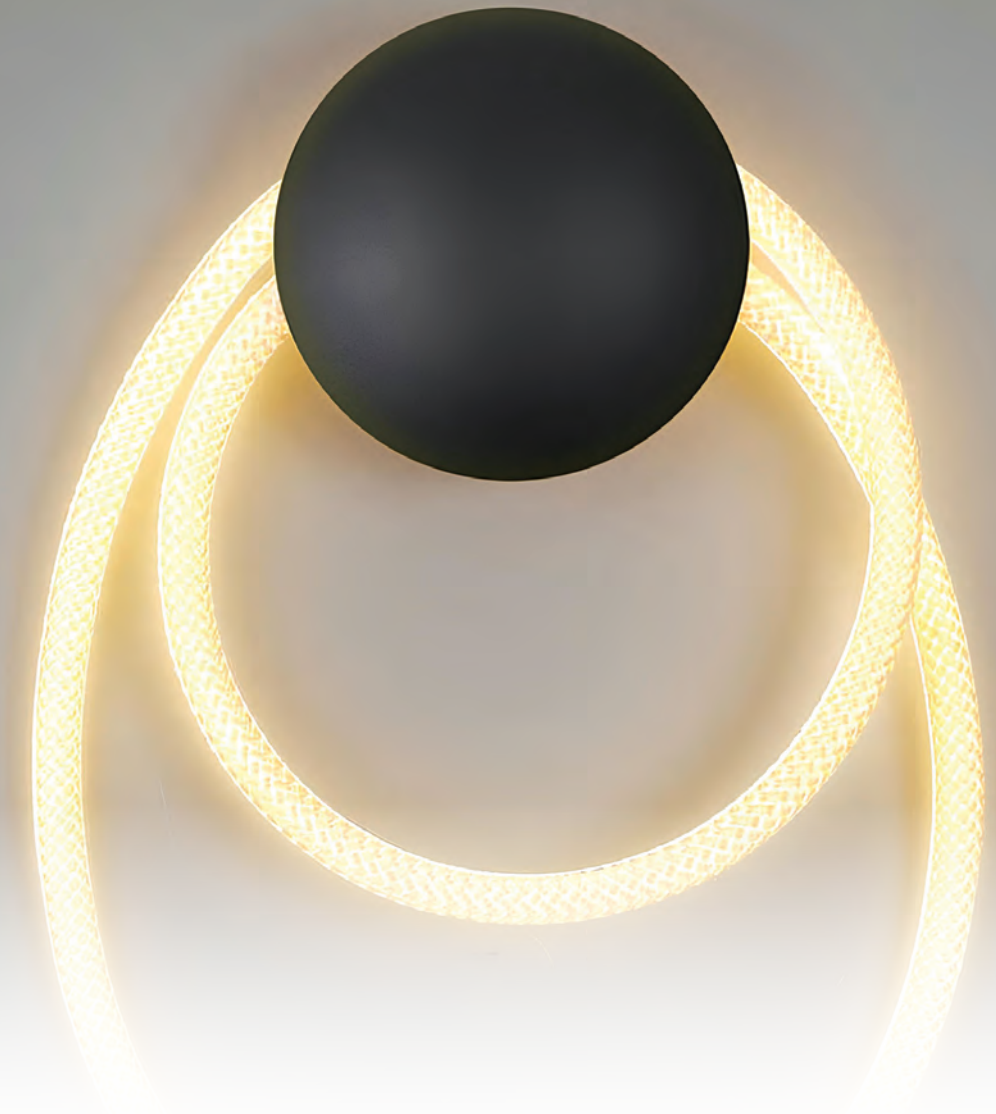

Fiyat / Price 125.00 \$

*2 metre /meter

4000K 3200K AMBER

watch

FL-4515 GD

Lambader
Modern Floor Lamp

- Gold
- 360° Neon
- 150 cm
- Koli / Packing : 10

Fiyat / Price 290.00 \$