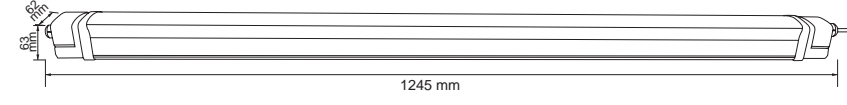

Etanj Armatürler

Waterproof Luminaires