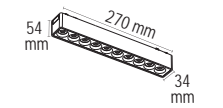

Yüksek verimli, genel doğrusal aydınlatma orta parlaklık ve netlikte formlar sunar. Doğrudan aydınlatma, genişletilmiş ve güçlü ışık, mekanlara yüksek enerjili ve huzurlu ortamlar sağlar. UGR seviyesi 19 altında, düşük parlama seviyeleri ve göz almayan özelliktedir.

High-efficiency, low-glare general linear lighting offers medium brightness and clarity of forms. Direct illumination, extended beam and luminaire performance enable installations with high-energy efficiencies and low-glare levels below UGR-19.

Kod /Code	FL-6907
Voltaj / Voltage	48V
Watt / Watt	12W
Lümen / Lumen	1080 lm
Işık Sıcaklığı / CCT	3200K-4000K
Ölçü / Size	270x34x54 mm
Materyal / Material	Al+PC
LED / LED	OSRAM
CRI / CRI	≥ 80
Garanti / Guarantee	2 Yıl / 2 Year
Işık Açısı / Light Angle	24°
Fiyat / Price	155.00 $
Fiyat (+DIM) / Price (+DIM)	190.00 $
Fiyat (+DALI) / Price (+DALI)	245.00 $