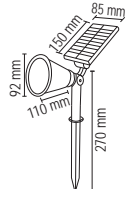

- Çalışma Süresi 6-12 Saat
  - Working Time 6-12 Hours
- Çalışma Süresi 3-8 Saat
  - Working Time 3-8 Hours

FL-3124
22W Solar Çim Armatürü
22W Solar Lawn Luminaire
52.00 $

Özellikler	Ficibilities
2 Mod (Ürün Üzerindeki Tuşla)	2 Modes (With the Button)
Yüksek Işık Modu - 450 lümen	High Light Mode - 450 lumen
Pil Koruma Modu - 225 lümen	Battery Protection - 225 lumen
Fotosel Özelliği	Photocell Feature