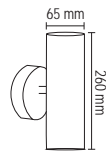

FL-1683 SN
Dış Mekan Duvar Apliği
Outdoor Wall Sconce

- Saten / Satin
- 2 x GU10
- IP54
- Koli / Packing : 50

Fiyat / Price 30.00 $