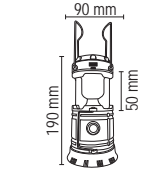

*USB Kablo ile şarj edilebilir.
*Also charged with USB Cable.

- Çalışma Süresi 6-12 Saat
  - Working Time 6-12 Hours
- Çalışma Süresi 3-8 Saat
  - Working Time 3-8 Hours

FL-3360

30W Solar Fener
30W Solar Flashlight
14.00 $

Özellikler	Ficibilities
Çevre dostu	Nature friendly
Kolay kurulum	Easy installation
Çoklu Mod	Multi Mode