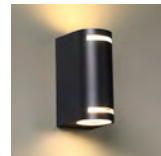

FL-1678

Dış Mekan Duvar Apliği
Outdoor Wall Sconce

- Siyah / Black
- 2 x GU10
- IP54
- Koli / Packing : 50

Fiyat / Price 19.00 $