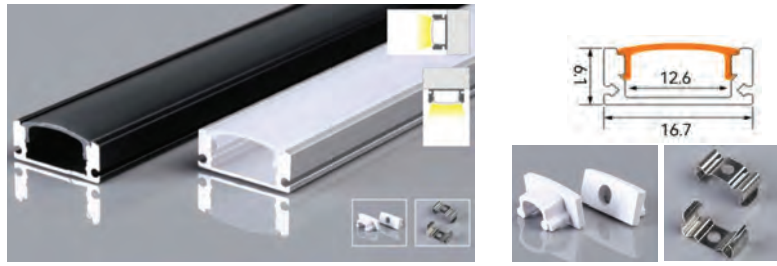

FL-8511

12.6 mm Sıva Üstü Alüminyum Profil
12.6 mm Surface Mounted Aluminum Profile

Malzeme Material	Alüminyum Aluminum	Renk Colour	Alüminyum Gümüş Aluminum Silver
Ağırlık Weight	53 gram / metre 53 gram / meter	Koli Packing	80 Adet / 240 metre 80 pieces / 240 meter

Fiyat / Price 3.00 $ / m