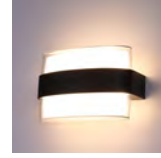

FL-1757

PC Duvar Apliği
PC Wall Sconce

- 5 Watt
- 220 V
- 3000K
- IP54
- 400 Lm
- Koli/Pack : 50

Fiyat / Price: 14.00 $