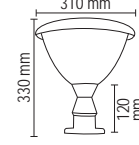

Solar Bahçe Armatürleri

Solar Garden Luminaires

100W Solar Bahçe Armatürleri 100W Solar Garden Luminaires

Özellikler	Ficibilities
Çevre dostu	Nature friendly
Kolay kurulum	Easy installation
Fotosel özelliği	Photocell feature