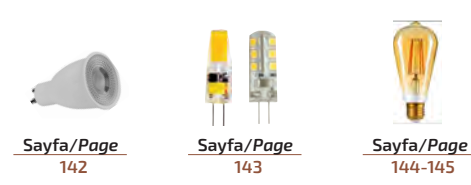

Ampuller

Bulbs