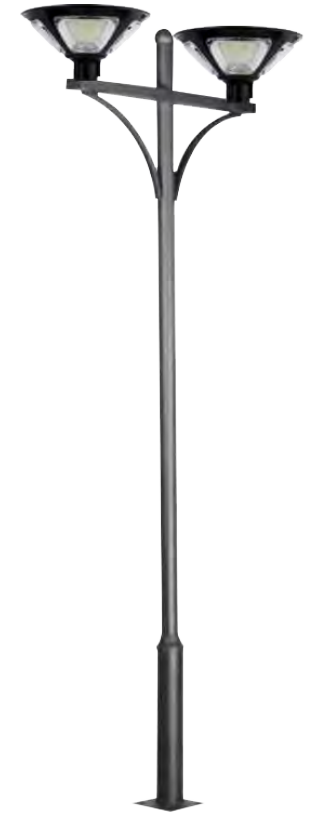

FL-3151 D2 - 716.00 $
2x200W 300 cm

FL-3178
200W Solar Sokak Armatürü
200W Solar Street Luminaire
190.00 $