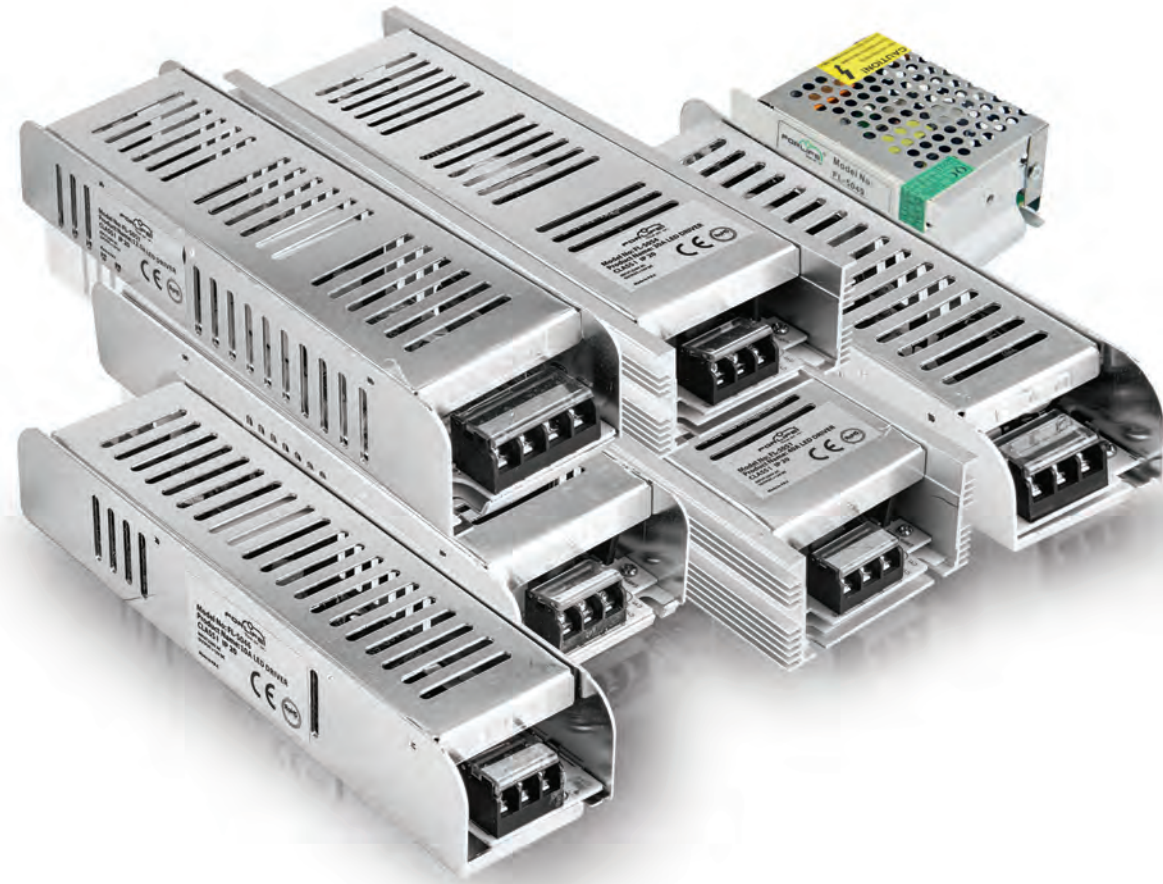

Özellikler

Akıllı Soğutma Sistemi
Yüksek Performans
Kayıpsız Güç

Features

Smart Cooling System
High Performance
Lossless Power

12 - 24V Seçenekleri
12 - 24V Options

Kod Code	Watt Watt	Amper Amper	Voltaj Voltage	IP IP	Ölçü Size	Koli Packing	Fiyat Price
FL-5049	36W	3A	12V DC	20	103x30x22 mm	200	5.00 $
FL-5050	60W	5A	12V DC	20	160x40x33 mm	100	7.00 $
FL-5046	120W	10A	12V DC	20	182x46x35 mm	80	10.50 $
FL-5057	150W	12.5A	12V DC	20	200x52x40 mm	40	12.50 $
FL-5052	200W	16.5A	12V DC	20	200x57x40 mm	40	15.00 $
FL-5053	240W	20A	12V DC	20	223x67x40 mm	40	17.50 $
FL-5054	360W	30A	12V DC	20	224x77x43 mm	30	20.00 $
FL-5051	480W	40A	12V DC	20	224x77x43 mm	30	25.00 $
FL-5086	120W	5A	24V DC	20	172x41x34 mm	80	11.00 $
FL-5074	240W	10A	24V DC	20	223x68x41 mm	40	20.00 $

Özellikler

Akıllı Soğutma Sistemi
Yüksek Performans
Kayıpsız Güç