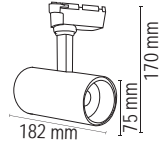

Reyon Ray Spotları

Shelf Track Spotlights