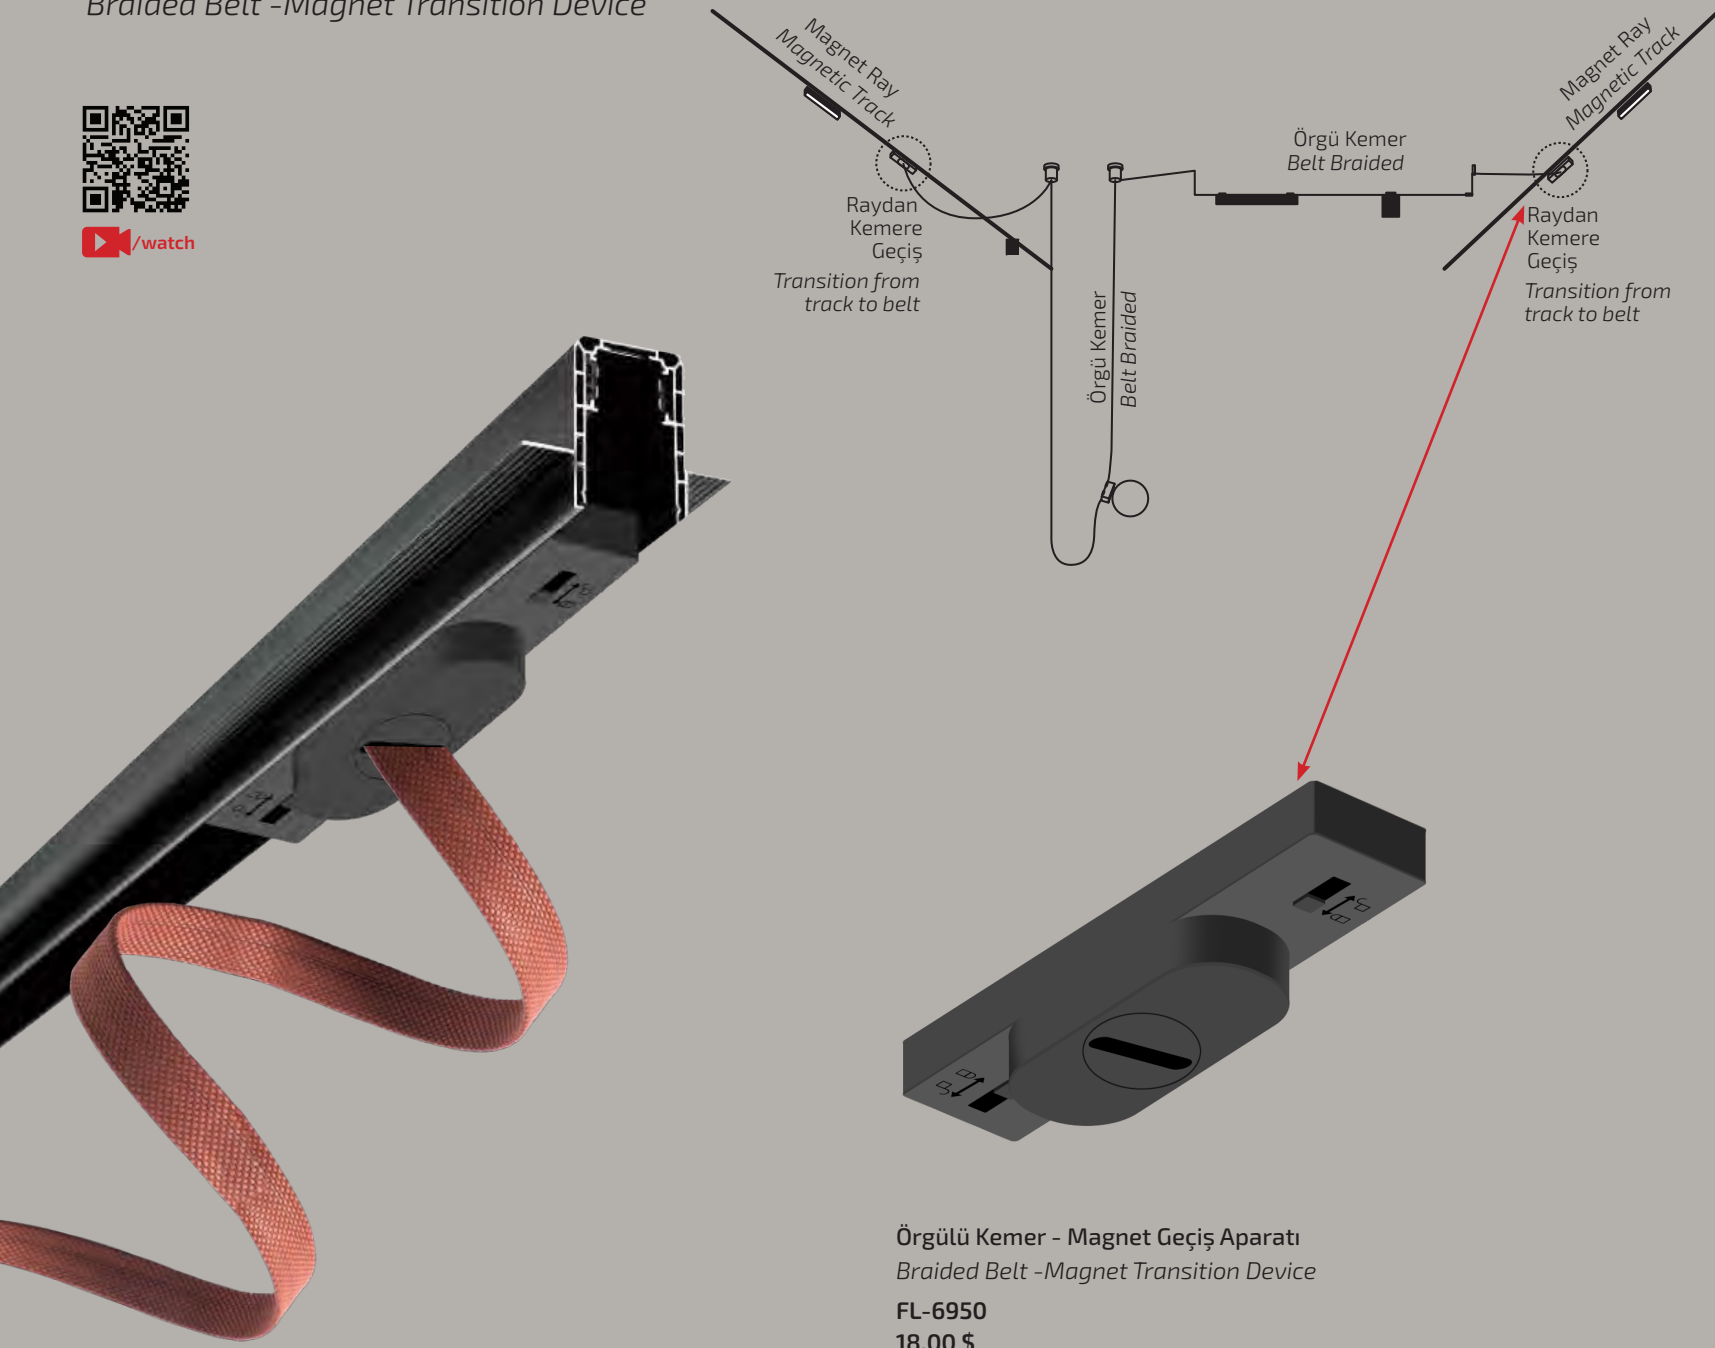

*Trafo fiyata dahil değildir.
*Power supply is not included in the price.

Örgülü Kemer - Magnet Geçiş Aparatı

Braided Belt -Magnet Transition Device

/watch

Örgülü Kemer - Magnet Geçiş Aparatı
Braided Belt -Magnet Transition Device
FL-6950
18.00 \$