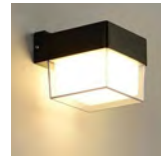

Fiyat / Price: 16.00 \$

FL-1745

PC Duvar Apliği
PC Wall Sconce

- 5 Watt
- 220 V
- 3000K
- IP54
- 400 Lm
- Koli/Pack : 20

Fiyat / Price: 15.00 \$

FL-1770

PC Duvar Apliği
PC Wall Sconce

- 10 Watt
- 220 V
- 3000K
- IP54
- 800 Lm
- Koli/Pack : 50