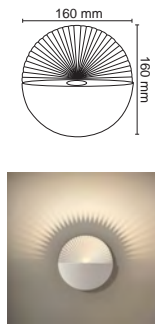

Metal Duvar Apliği
Metal Wall Sconce

- 5 Watt 220 V
- 3000K IP54
- 400 Lm Koli/Pack : 20

Fiyat / Price: 30.00 $

FL-1713