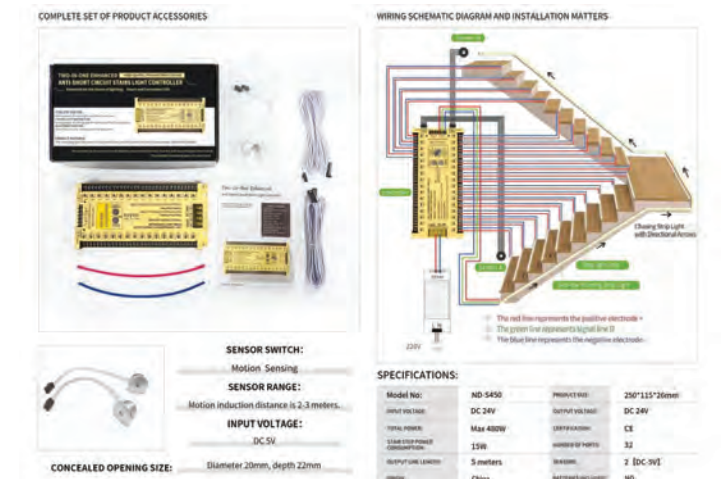

FL-5145

Merdiven-Korkuluk Aydınlatma Modülü
Stair-Tracking Lighting Module

Voltaj Voltage	24V	Basamak Stair	32
Watt	480 W	Korkuluk Tracking	✓
Ölçü Size	250x115x26 mm	Koli Packing	20

Fiyat / Price 210.00 $ / m