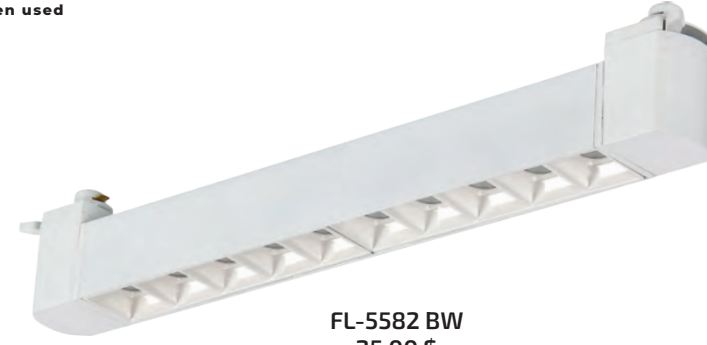

Features

OSRAM Led
Metal Body
High Lumen
High RA value
Practical Mobility

OSRAM
LED has been used

FL-5582 BW
25.00 $