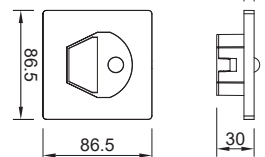

ÖLÇÜLER

MANYETİK RALİNA ARMATÜR

Ürün Kodu	W watt	Fiyat
KML120	5W	9.00 \$

3000K

4000K

6500K

ÖLÇÜLER

Projektörler