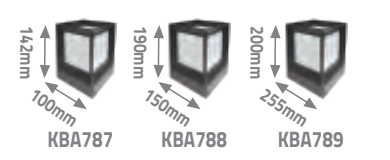

Ürün Kodu	açıklama	koli adedi	fiyat
KBA787	Siyah Renk	12	20.00 $
KBA788	Siyah Renk	12	26.00 $
KBA789	Siyah Renk	8	28.00 $

IP65

YERLİ ÜRETİM

E27

ÖLÇÜLER