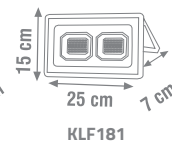

Ürün Kodu	W watt	lümen	renk	fiyat
KLF180	50W	4000	○ ●	16.50 $
KLF181	100W	8000	○ ●	29.00 $
KLF182	150W	12000	○ ●	63.00 $
KLF183	200W	16000	○ ●	85.00 $

IP65

YERLİ ÜRETİM

5

220-240V

20000 Saat Hours

ÖLÇÜLER