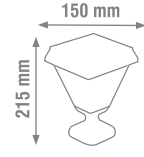

Ürün Kodu

W watt

lümen

fiyat

KBA751

30W

200

30.00 $