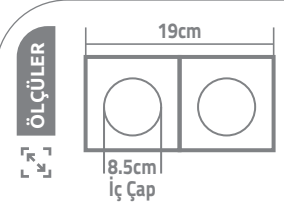

Ürün Kodu	kasa	fiyat
KDA847	Siyah	4.95 $
KDA848	Saten-Siyah	7.00 $
KDA849	Beyaz	4.95 $
KDA855	Beyaz-Siyah	7.00 $