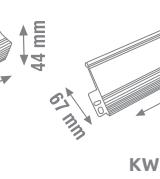

24V LED TRAFOSU

IP20 DC 12V/50-60Hz

24V

ÖLÇÜLER

Ürün Kodu	W watt	açıklama	fiyat
KLD008	120W	5A Led Trafosu	6.50 $
KLD009	240W	10A Led Trafosu	13.50 $
KLD010	360W	15A Led Trafosu	16.00 $

DIŞ MEKAN LED TRAFÖ

IP67 DC 12V/50-60Hz
Aşırı Akım Korumalı

IP67

Ürün Kodu	W watt	A amper	açıklama	koli adedi	fiyat
KWLD35	35W	2,5A	Diş Mekan Led Trafo	50	10.00 $
KWLD60	60W	5A	Diş Mekan Led Trafo	40	13.70 $
KWLD120	120W	8,3A	Diş Mekan Led Trafo	20	16.70 $
KWLD150	150W	12,5A	Diş Mekan Led Trafo	20	23.00 $
KWLD200	200W	16,7A	Diş Mekan Led Trafo	10	28.00 $
KWLD300	300W	25A	Diş Mekan Led Trafo	10	35.20 $

ÖLÇÜLER