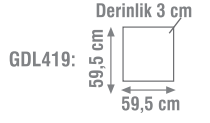

SLIM BACKLIGHT SIVA ALTI PANEL

SIVA ALTI
60x60
LEDLİ

SMD 2835 Lensli

YERLİ
ÜRETİM

10

220-240V

20000 Saat
Hours

ÖLÇÜLER