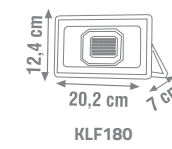

Ürün Kodu	W watt	lümen	renk	fiyat
KLF180	50W	4000	○ ●	16.50 $
KLF181	100W	8000	○ ●	29.00 $
KLF182	150W	12000	○ ●	63.00 $
KLF183	200W	16000	○ ●	85.00 $

IP65

YERLİ ÜRETİM

5

220-240V

20000 Saat Hours

ÖLÇÜLER