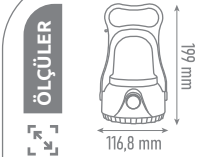

14.00 \$

KEL010

3W 900mAh Batarya

60

12.50 \$

3 Saat Şarj
6 Saat Çalışma
Süresi

ÖLÇÜLER

199 mm
116,8 mm