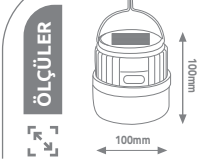

3000K 4000K 6500K

IP65

50

ÖLÇÜLER

100mm
100mm

SİNEK ÖLDÜRÜCÜ ARMATÜR

Ürün Kodu	W watt	ölçü	koli adedi	fiyat
KKP285A	20W	245x60x390	10	42.50 \$
KKP285B	30W	245x60x490	10	47.50 \$
KKP285C	40W	245x60x640	10	58.50 \$