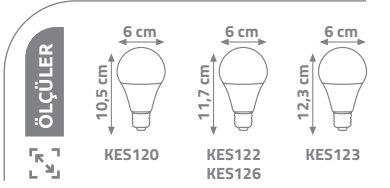

Alüminyum
Isı Transfer
Modülü

Ürün Kodu	kasa	watt	lümen	fiyat
KES120	A55	5W	500	1.20 $
KES126	A60	8W	600	1.30 $
KES122	A60	10W	820	1.50 $
KES123	A60	12W	1150	1.90 $