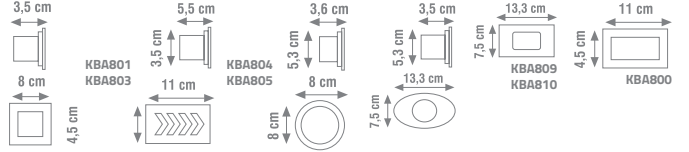

KORİDOR VE MERDİVEN ARMATÜRLERİ

Norm ve Geçmeli Kasalara Monte Edilir.

Ürün Kodu	W watt	Fiyat
KBA806	3W	4.00 $
KBA807	3W	5.20 $
KBA808	3W	11.50 $
KBA801	3W	7.20 $
KBA803	3W	7.20 $
KBA800	3W	14.00 $
KBA804	3W	4.00 $
KBA805	3W	11.50 $
KBA809	3W	5.50 $
KBA810	3W	5.50 $

RENKLER

YERLİ ÜRETİM

ÖLÇÜLER

SENSÖRLÜ KORİDOR VE MERDİVEN ARMATÜRLERİ

Yeni

Ürün Kodu	W watt	lümen	Fiyat
KBA816	1W	90	5.50 $
KBA817	1W	90	5.50 $
KBA818	1W	90	5.50 $

3000K

6500K

ÖLÇÜLER

MANYETİK RALİNA ARMATÜR

Ürün Kodu	W watt	Fiyat
KML120	5W	9.00 $

3000K

4000K

6500K

ÖLÇÜLER