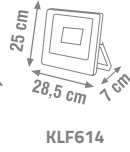

VİYANA SMD LEDLİ PROJEKTÖR

Ürün Kodu	W watt	lümen	renk	koli adedi	fiyat
KLF611	20W	1700	●	30	9.00 $
KLF612	30W	2550	●	30	12.50 $
KLF613	50W	4000	○ ●	20	16.50 $
KLF614	100W	8000	●	5	31.00 $
KLF176 Plus	150W	12000	●	5	85.60 $

ECO LED PROJEKTÖR

Ürün Kodu	W watt	lümen	koli adedi	fiyat
GLF292	50W	3500	10	10.50 $
GLF293	100W	7000	10	15.50 $
GLF295	200W	14000	5	29.00 $
GLF296	300W	21000	5	61.00 $
GLF297	400W	20000	5	85.00 $

SMD 2835