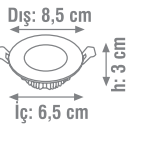

Ürün Kodu	W watt	lümen	kasa	fiyat
KSL243	5W	450	Krom	4.00 $
KSL243	5W	450	Beyaz	4.00 $