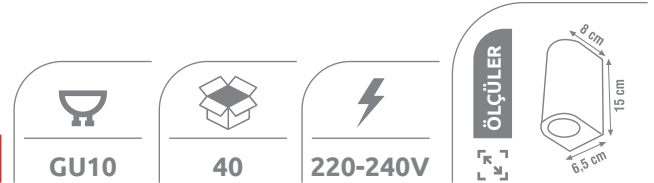

ÇİFT YÖNLÜ DUVAR APLİĞİ

Alüminyum

Ürün Kodu	W watt	açıklama	fiyat
KDA869	2x5W	Siyah-Gold	8.15 \$

IP20

ÇİFT YÖNLÜ DUVAR APLİĞİ

Ürün Kodu	W watt	açıklama	fiyat
KSL099	2x5W	Siyah-Beyaz Antrasit	7,00 \$

IP54

YERLİ ÜRETİM