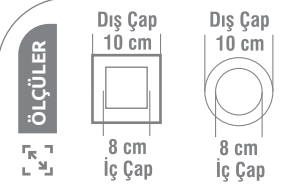

Ürün Kodu	kasa	fiyat
KDA824	Siyah	2.80 $
KDA827	Beyaz	2.65 $
KDA845	Saten	3.65 $
KDA854	Beyaz-Siyah	2.65 $
KDA825	Siyah	2.80 $
KDA828	Beyaz	2.65 $
KDA846	Saten	3.65 $
KDA856	Beyaz-Siyah	2.65 $