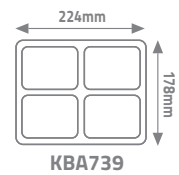

Ürün Kodu	W watt	açıklama	fiyat
KBA754	200W	4 Fonksiyon	27.00 $
KBA739	100W	Hoparlörlü	63.00 $

Şarj süresi: 3-6 Saat / Çalışma Süresi: 4-8 Saat / Batarya: 4800 mAh