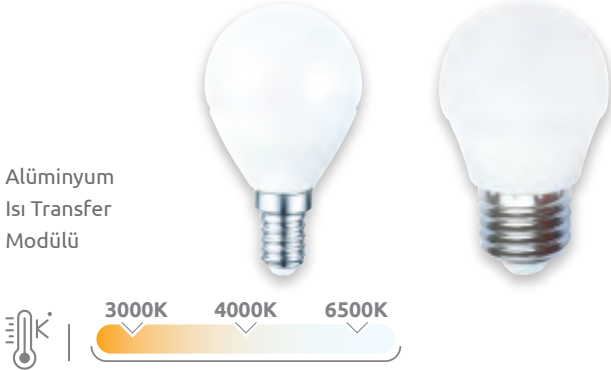

LEDLİ TOP AMPULLER