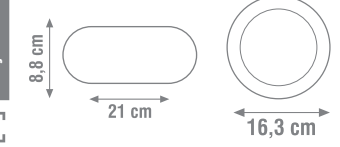

Ürün Kodu	W watt	lümen	açıklama	fiyat
KDL640	20W	1650	Beyaz - Siyah Kasa	7.00 $
KDL643	20W	1650	Beyaz - Siyah Kasa	8.30 $
KDL641	20W	1650	Beyaz - Siyah Kasa	6.70 $
KDL642	20W	1650	Beyaz - Siyah Kasa	8.00 $

IP65

YERLİ ÜRETİM

50

ÖLÇÜLER