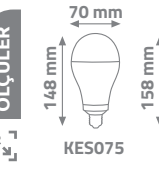

Ürün Kodu

W
watt

lümen

batarya

koli adedi

fiyat

KES075

9W

700

Tek Pili 1200mAh

50

5.50 $

KES076

12W

900

Çift Pili 2400mAh

50

9.20 $

KES077

16W

1120

3 Pili 3600mAh

40

12.50 $