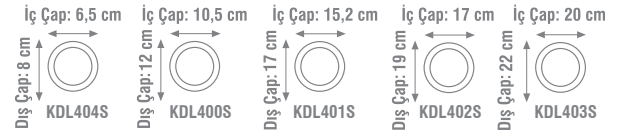

SATEN KASA SLİM LED PANEL

Alüminyum Kasa
SMD 2835 Led Chip
PS LGP 3 mm

YERLİ ÜRETİM

220-240V

20000 Saat Hours

ÖLÇÜLER

Ürün Kodu	W watt	lümen	koli adedi	Fiyat
KDL404S	3W	255	100	3.70 \$
KDL400S	6W	510	100	5.40 \$
KDL401S	12W	1020	40	8.00 \$
KDL402S	15W	1200	40	10.50 \$
KDL403S	18W	1440	20	11.50 \$