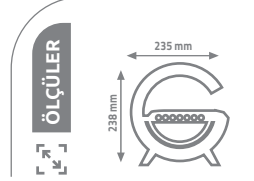

Bluetooth Hoparlör

Kablosuz Şarj

YENİ	Ürün Kodu	Fiyat
	KML400	43.00 \$

3 FONKSİYONLU MASA LAMBASI

Ø:12cm H:25.5cm
Sarjı - Dimlenebilir
Type-C Şarj Girişi
4 - 8 saat pil ömrü

TOUCH DIMMER

Ürün Kodu	Fiyat
KML104	16.00 \$