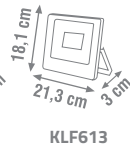

VİYANA SMD LEDLİ PROJEKTÖR

Ürün Kodu	W watt	lümen	renk	koli adedi	fiyat
KLF611	20W	1700	●	30	9.00 $
KLF612	30W	2550	●	30	12.50 $
KLF613	50W	4000	○ ●	20	16.50 $
KLF614	100W	8000	●	5	31.00 $
KLF176 Plus	150W	12000	●	5	85.60 $

ECO LED PROJEKTÖR

Ürün Kodu	W watt	lümen	koli adedi	fiyat
GLF292	50W	3500	10	10.50 $
GLF293	100W	7000	10	15.50 $
GLF295	200W	14000	5	29.00 $
GLF296	300W	21000	5	61.00 $
GLF297	400W	20000	5	85.00 $

SMD 2835