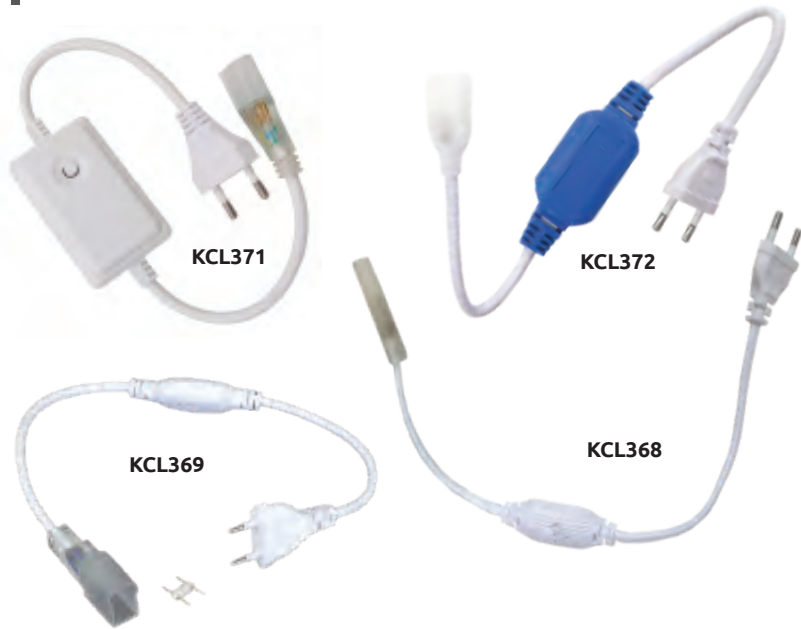

60W

5A

5.95 \$

100

LED IŞIKLI HORTUM FİŞLER

KCL371

KCL372

KCL369