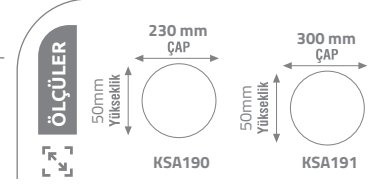

Plastik Taban
Plastik Cam

Ürün Kodu	W watt	lümen	açıklama	fiyat
KSA190	12W	1020	Ledli	10.00 $
KSA191	18W	1530	Ledli	11.50 $

IP20

YERLİ ÜRETİM

20