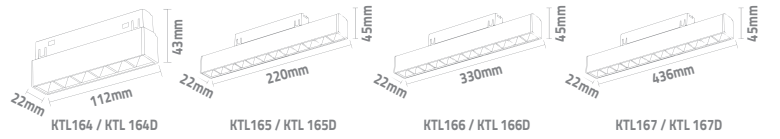

Ürün Kodu	W watt	lümen	koli adedi	Fiyat
KTL164D	6W	300	100	40.00 $
KTL165D	12W	600	50	45.00 $
KTL166D	18W	900	50	48.00 $
KTL167D	24W	1200	50	55.00 $
KTL164	6W	300	100	6.10 $
KTL165	12W	600	50	8.65 $
KTL166	18W	900	50	13.00 $
KTL167	24W	1200	50	17.25 $

OSRAM LED CHIPS INSIDE

Alüminyum

ÖLÇÜLER