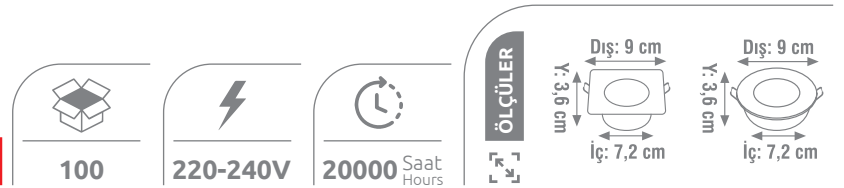

DRIVER
LENSLİ

YERLİ
ÜRETİM

Ürün Kodu	W watt	lümen	kasa	fiyat
KDL105	5W	450	Yuvarlak	2.25 $
KDL106	5W	450	Kare	2.30 $