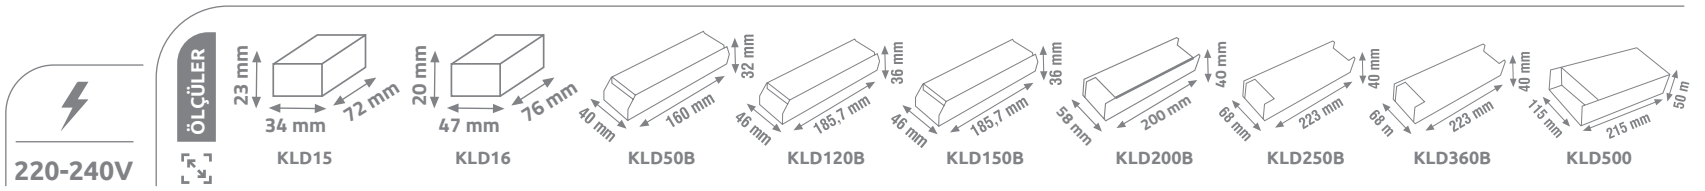

Ürün Kodu	W watt	A amper	İ açıklama	İ koli adedi	İ fiyat
KLD15	15W	1,2A	Slim Led Trafosu	100	4.85 \$
KLD16	15W	1,2A	Slim Led Trafosu	100	5.00 \$
KLD50B	60W	5A	Slim Led Trafosu	60	5.20 \$
KLD120B	120W	10,1A	Slim Led Trafosu	40	7.42 \$
KLD150B	150W	12,5A	Slim Led Trafosu	30	8.90 \$
KLD200B	200W	16,7A	Slim Led Trafosu	30	11.10 \$
KLD250B	250W	21A	Slim Led Trafosu	30	12.60 \$
KLD360B	360W	30A	Slim Led Trafosu	30	14.10 \$
KLD500	500W	41,7A	Slim Led Trafosu	36	29.50 \$