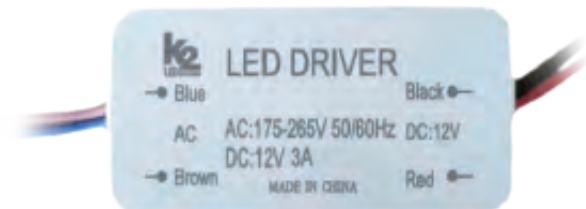

K2 LED DRIVER
→ Blue → Black →
AC: 175-265V 50/60Hz DC: 12V
DC: 12V 3A
→ Brown → Red →
MADE IN CHINA

1 / 2 / 3 Metre
Şerit Ledler için

Ürün Kodu

açıklama

fiyat

KLD023

12V 1A

2.15 $

KLD024

24V 2A

2.90 $

KLD025

36V 3A

4.30 $

100