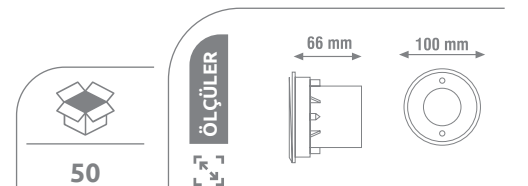

KAZIKLI ÇİM ARMATÜRLERİ

IP65

RENKLER

YERLİ ÜRETİM

50

Ürün Kodu	W watt	lümen	fiyat
KBA747	7W	700	5.20 \$

AKDENİZ SET ÜSTÜ ARMATÜR

Ürün Kodu	açıklama	koli adedi	fiyat
KBA787	Siyah Renk	12	20.00 \$
KBA788	Siyah Renk	12	26.00 \$
KBA789	Siyah Renk	8	28.00 \$