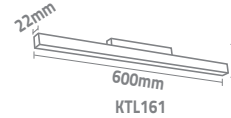

48V

20000 Saat
Hours

ÖLÇÜLER

KTL161