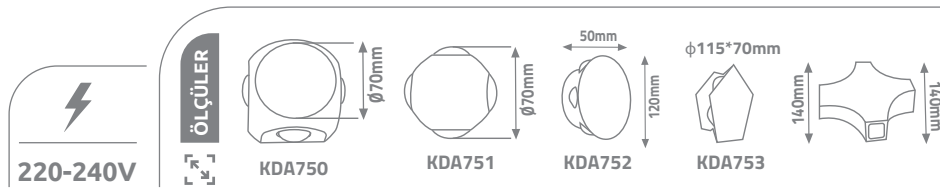

ÇİFT YÖNLÜ DUVAR APLİĞİ

Ürün Kodu	W watt	açıklama	fiyat
KDA869	2x5W	Siyah-Gold	8.15 $

IP20

ÇİFT YÖNLÜ DUVAR APLİĞİ

Ürün Kodu	W watt	açıklama	fiyat
KSL099	2x5W	Siyah-Beyaz Antrasit	7,00 $

IP54

YERLİ ÜRETİM

STAR LED APLİK

Ürün Kodu	W watt	lümen	açıklama	koli adedi	fiyat
KDA750	4W	320	ABS-Kare	50	8.50 $
KDA751	8W	640	ABS-Yuvarlak	50	10.50 $
KDA752	6W	480	ABS-Yuvarlak	50	11.50 $
KDA753	5W	400	ABS-Yuvarlak	50	11.50 $
KDA754	4W	320	ABS-Yuvarlak	40	11.50 $

3000K

IP54