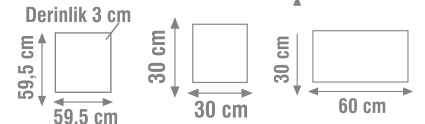

Alüminyum Kasa
09 PF

ENEC DRIVER

Ürün Kodu	Watt	lümen	açıklama	koli adedi	Fiyat
KDL4140	36W	4200	60x60	10	31.50 $
KDL4140	25W	2500	30x30	20	13.00 $
KDL4140	30W	3000	30x60	10	18.00 $