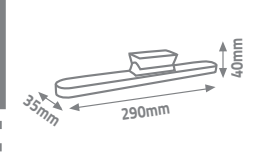

ÖLÇÜLER

MANYETİK RALİNA ARMATÜR

Ürün Kodu	W watt	Fiyat
KML120	5W	9.00 \$

3000K

4000K

6500K

ÖLÇÜLER

Projektörler