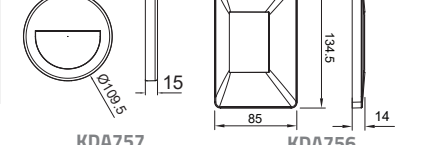

IP65

RENKLER

100

220-240V

ÖLÇÜLER