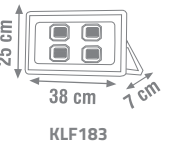

Ürün Kodu	W watt	lümen	renk	fiyat
KLF180	50W	4000	○ ●	16.50 $
KLF181	100W	8000	○ ●	29.00 $
KLF182	150W	12000	○ ●	63.00 $
KLF183	200W	16000	○ ●	85.00 $

IP65

YERLİ ÜRETİM

5

220-240V

20000 Saat Hours

ÖLÇÜLER