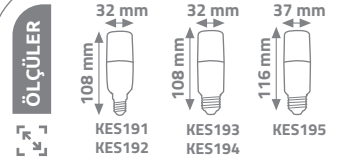

PİL AMPUL

Ürün Kodu	W watt	lümen	duy duy	fiyat
KES191	6W	420	E14	1.60 \$
KES192	9W	630	E14	1.75 \$
KES193	7W	490	E27	1.60 \$
KES194	10W	700	E27	1.75 \$
KES195	12W	840	E27	2.25 \$

100

220-240V

20000 Saat
Hours