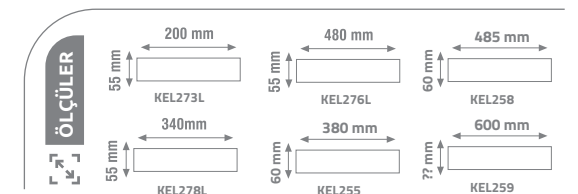

LED PROJEKTÖR

Ürün Kodu	W watt	lümen	koli adedi	fiyat
KLF2100	100W	10000	5	50.00 $
KLF2150	150W	15000	5	85.00 $
KLF2200	200W	20000	5	105.00 $
KLF2300	300W	30000	5	150.00 $

LEDLİ SENSÖRLÜ PROJEKTÖR

%100 WATT
SENSÖRLÜ

Ürün Kodu	W watt	lümen	renk	koli adedi	fiyat
KLF159B	30W	2400	6500K	20	22.50 $
KLF160B	50W	4000	6500K	10	26.50 $

LEDLİ IŞILDAKLAR

KEL276L KEL278L KEL273L KEL255 KEL258 KEL259

Elektrik kesilince otomatik olarak devreye giren modu bulunur.

Çalışma Süresi Min. 5 Saat

Ürün Kodu	renk	açıklama	koli adedi	fiyat
KEL273L	Beyaz	30 Led	100	12.00 $
KEL278L	Beyaz	60 Led	60	18.70 $
KEL276L	Beyaz	90 Led	40	21.50 $
KEL255	Beyaz	80 Led	40	16.50 $
KEL258	Beyaz	120 Led	30	18.50 $
KEL259	Beyaz	72 Led	30	8.20 $