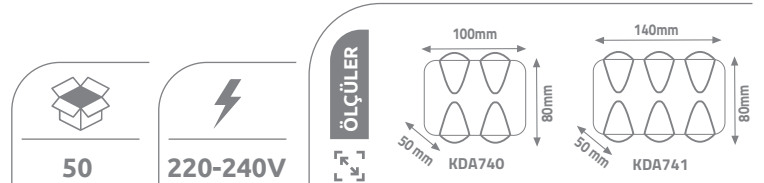

IP54

Ürün Kodu	W watt	lümen	açıklama	fiyat
KDA740	4W	320	Siyah-Gold	8.50 $
KDA741	6W	480	Siyah-Gold	10.50 $