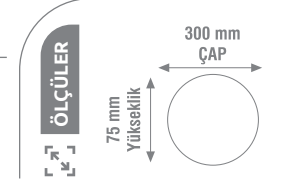

PIR SENSÖRLÜ TAVAN ARMATÜRÜ

Plastik Taban
Plastik Cam

Ürün Kodu	W watt	lümen	açıklama	fiyat
KSA190	12W	1020	Ledli	10.00 $
KSA191	18W	1530	Ledli	11.50 $

IP20

YERLİ ÜRETİM

20

LEDLİ SENSÖRLÜ TAVAN ARMATÜRÜ

KSA189
Kitli Pil Dahildir

Şarj
5 Saat

Plastik Taban
Plastik Cam

Ürün Kodu	W watt	lümen	açıklama	fiyat
KSA188	18W	2200	Ledli	13.75 $
KSA189	12W	2200	Ledli Kitli	21.20 $

IP20

YERLİ ÜRETİM

10

SENSÖRLÜ TAVAN ARMATÜRÜ

Ürün Kodu	W watt	açıklama	fiyat
KSA186	2x25W	Saç + Cam	12.50 $
KSA187	2x25W	Plastik + Plastik	12.00 $

IP20

YERLİ ÜRETİM

10

2xE27

DUVAR SENSÖRLÜ ARMATÜR

KSA192

KSA193

Ürün Kodu	W watt	açıklama	fiyat
KSA192	15W	Ledli Yuvarlak	14.00 $
KSA193	15W	Ledli Oval	14.00 $

YENİ

IP44

20