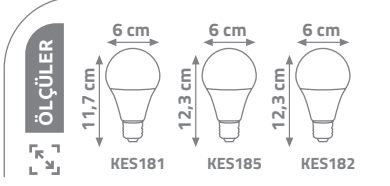

Alüminyum
Isı Transfer
Modülü

Ürün Kodu	kasa	watt	lümen	fiyat
KES181	A60	9W	810	1.30 $
KES185	A60	12W	1050	1.70 $
KES182	A60	14W	1260	2.25 $