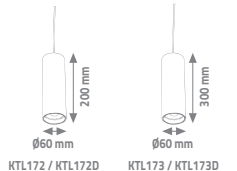

Alüminyum

ÖLÇÜLER

MAGNET RAY

4 in 1
FONKSİYON

Alüminyum
0.6mm Bakır Kablo
4 Fonksiyonlu

Ürün Kodu	açıklama	fiyat
KRS131	1 Metre	20.00 \$
KRS132	2 Metre	40.00 \$
KRS133	3 Metre	60.00 \$

10

MAGNET DÖNÜŞ APARATI