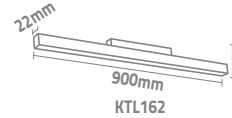

ULUBAT DİFÜZÖRLÜ MAGNET ARMATÜR

OSRAM LED
CHIPS INSIDE

Alüminyum

Ürün Kodu

W
watt

lümen

koli adedi

fiyat

KTL159

10W

500

50

7.20 $

KTL160

12W

600

50

9.00 $

KTL160D

12W

600

50

45.00 $

48V

20000 Saat
Hours

ÖLÇÜLER

KTL159

KTL160 / KTL160D

ULUBAT DİFÜZÖRLÜ MAGNET ARMATÜR

OSRAM LED
CHIPS INSIDE

Alüminyum

48V

20000 Saat
Hours

ÖLÇÜLER

KTL161

KTL162

KTL163

Ürün Kodu

W
watt

lümen

koli adedi

fiyat

KTL161

24W

1200

50

13.00 $

KTL162

36W

1800

25

19.00 $

KTL163

48W

2400

25

26.00 $

İZNİK COB MAGNET RAY SPOT

OSRAM LED
CHIPS INSIDE

Alüminyum

Ürün Kodu

W
watt

lümen

fiyat

KTL170

10W

500

20.20 $

KTL171

20W

1000

24.70 $

KTL170D

10W

500

50.00 $

KTL171D

20W

1000

55.00 $

48V

50

20000 Saat
Hours

ÖLÇÜLER

KTL170 / KTL170D

KTL171 / KTL171D