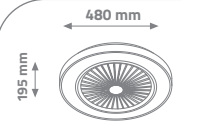

YENİ

Ürün Kodu	W motor gücü	W ışık gücü	açıklama	fiyat
KCF298	15W	30W	19" Ledli Modern Vantilatör	182.00 $

Alternatif Hız Seçenekleri
5 Pervaneli / İç Mekan Kullanımı