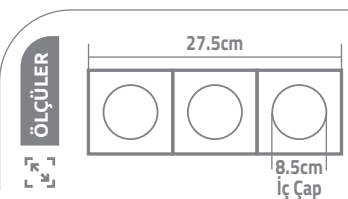

Ürün Kodu	kasa	koli adedi	fiyat
KDA850	Siyah	20	8.50 $
KDA851	Beyaz	20	8.50 $
KDA852	Siyah-Beyaz	20	8.50 $
KDA853	Saten-Siyah	20	12.50 $