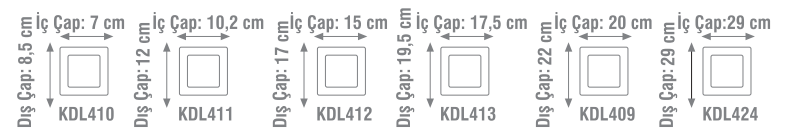

SLİM KARE LED PANEL

Alüminyum Kasa
SMD 2835 Led Chip
PS LGP 3 mm

YERLİ ÜRETİM

220-240V

20000 Saat Hours

ÖLÇÜLER

Ürün Kodu	W watt	lümen	koli adedi	Fiyat
KDL410	3W	255	100	4.25 \$
KDL411	6W	510	100	5.00 \$
KDL412	12W	1020	40	7.50 \$
KDL413	15W	1200	40	9.00 \$
KDL409	18W	1440	40	10.00 \$
KDL424	24W	1700	20	12.00 \$