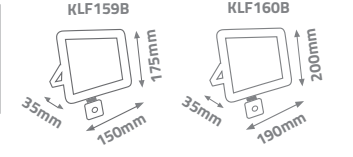

LED PROJEKTÖR

Ürün Kodu	W watt	lümen	koli adedi	fiyat
KLF2100	100W	10000	5	50.00 $
KLF2150	150W	15000	5	85.00 $
KLF2200	200W	20000	5	105.00 $
KLF2300	300W	30000	5	150.00 $

LEDLİ SENSÖRLÜ PROJEKTÖR

%100 WATT
SENSÖRLÜ

Ürün Kodu	W watt	lümen	renk	koli adedi	fiyat
KLF159B	30W	2400	6500K	20	22.50 $
KLF160B	50W	4000	6500K	10	26.50 $

LEDLİ IŞILDAKLAR

KEL276L KEL278L KEL273L KEL255 KEL258 KEL259

Elektrik kesilince otomatik olarak devreye giren modu bulunur.

Çalışma Süresi Min. 5 Saat

Ürün Kodu	renk	açıklama	koli adedi	fiyat
KEL273L	Beyaz	30 Led	100	12.00 $
KEL278L	Beyaz	60 Led	60	18.70 $
KEL276L	Beyaz	90 Led	40	21.50 $
KEL255	Beyaz	80 Led	40	16.50 $
KEL258	Beyaz	120 Led	30	18.50 $
KEL259	Beyaz	72 Led	30	8.20 $