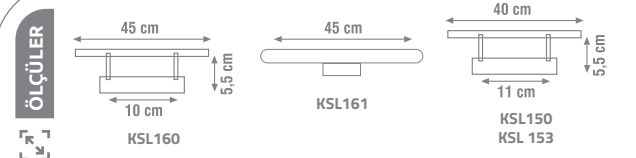

IP20

KORİDOR VE MERDİVEN ARMATÜRLERİ

Norm ve Geçmeli Kasalara Monte Edilir.

Ürün Kodu	W watt	Fiyat
KBA806	3W	4.00 \$
KBA807	3W	5.20 \$
KBA808	3W	11.50 \$
KBA801	3W	7.20 \$
KBA803	3W	7.20 \$
KBA800	3W	14.00 \$
KBA804	3W	4.00 \$
KBA805	3W	11.50 \$
KBA809	3W	5.50 \$
KBA810	3W	5.50 \$