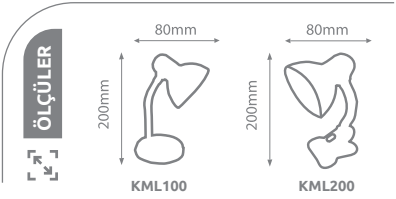

8.00 \$

10

E27

ÖLÇÜLER

200mm

80mm

80mm

200mm