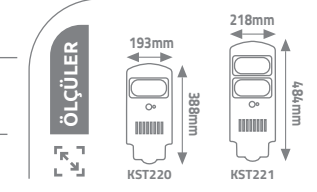

Ürün Kodu	W watt	açıklama	fiyat
KST220	50W	3.2V4000mAh	35.20$
KST221	100W	3.2V5000mAh	46.50$

IP65