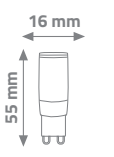

20000 Saat Hours

ÖLÇÜLER

Őerit Led

220V NEON LED

Ürün Kodu	W watt	renk	lümen	fiyat
KCL016	14,4W / 1mt		2400 / 1mt	3.85 \$
KCL016	14,4W / 1mt	RGB	2400 / 1mt	5.35 \$

1 Mt. ---✂

Ölçü: 7x15mm (120 Ledli)
RGB Ölçü: 10x19mm (72 Ledli)
Her Koli 5 Adet Tam Aksesuar İçerir. (Güç Kablosu, Bağlantı Aparatları vb.)