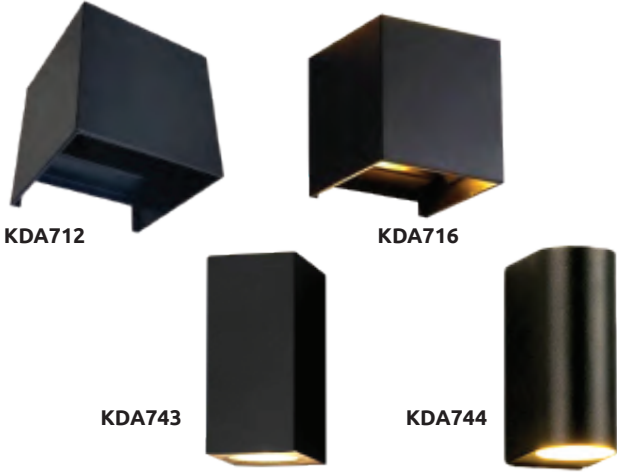

VENÜS LED APLİK