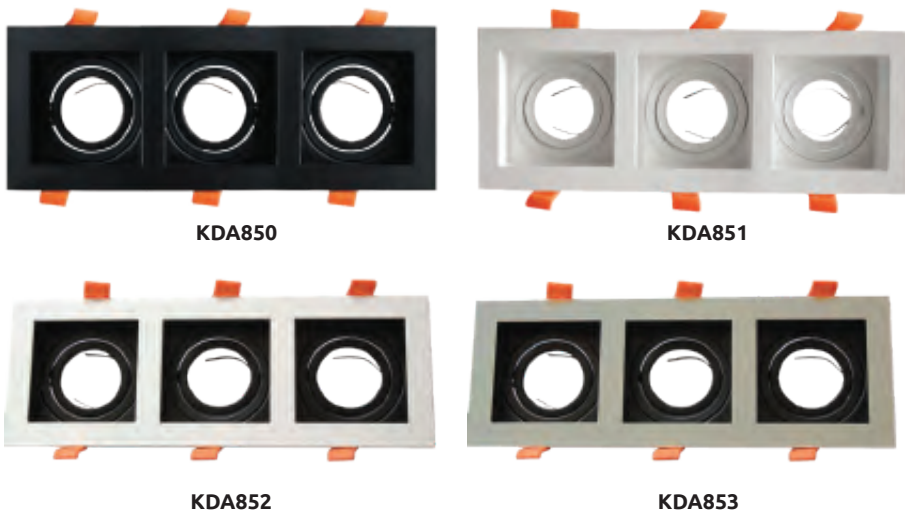

İNCİ KARE ALUMİNYUM SPOT (3'LÜ)