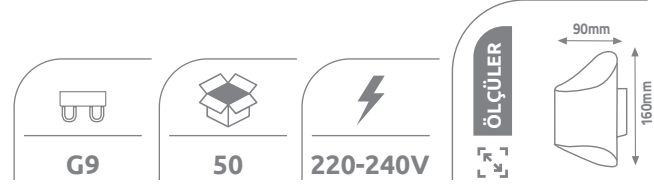

Ürün Kodu	W watt	açıklama	fiyat
KDA869	2x5W	Siyah-Gold	8.15 $

IP20