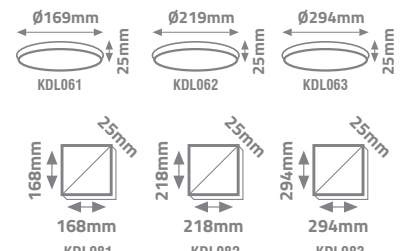

SIVA ÜSTÜ BACKLIGHT PANEL

PVC Gövde
Metal Taban

DOB

YÜKSEK LÜMEN

YERLİ ÜRETİM

220-240V

20000 Saat Hours

ÖLÇÜLER