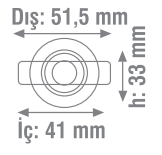

200

220-240V

20000 Saat Hours

ÖLÇÜLER

Ürün Kodu	W watt	lümen	kasa	fiyat
KLS519	3W	450	Beyaz - Siyah	3.70 $
KLS519	5W	450	Saten	3.70 $
KLS518	1W	120	Beyaz	2.60 $