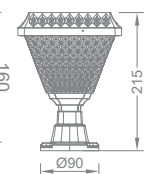

3000K

6500K

ÖLÇÜLER

Ürün Kodu

W watt

açıklama

fiyat

KBA790

30W

3.7V2.2Ah

21.50 $