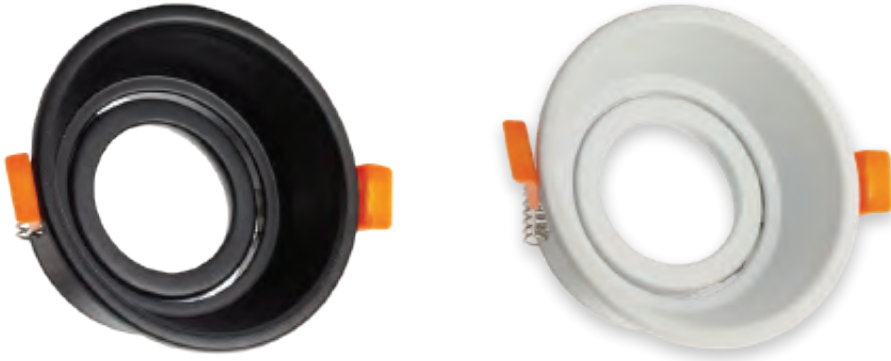

YAKUT SPOT

Ürün Kodu

kasa

fiyat

KDA857

Siyah

1.75 $

KDA858

Beyaz

1.75 $

GU5.3

GU10

100

ÖLÇÜLER

Dış Çap
9.5cm
7cm
İç Çap