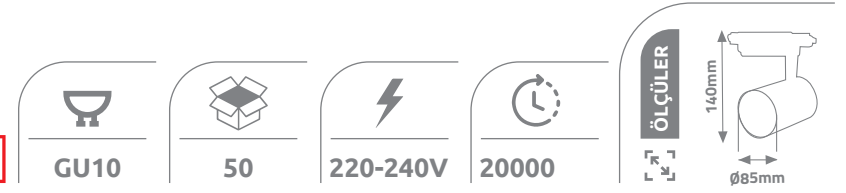

GLOBAL ECO RAY SPOT

Ürün Kodu	W watt	kasa	lümen	fiyat
KTL180	30W	Siyah	1800	7.50 \$
KTL181	30W	Beyaz	1800	7.50 \$

NİL SPOT

Ürün Kodu	kasa	fiyat
KDA870	Beyaz-Krom	7.50 \$
KDA871	Siyah-Rose	7.50 \$

MONOFAZE RAY (%100 BAKIR)