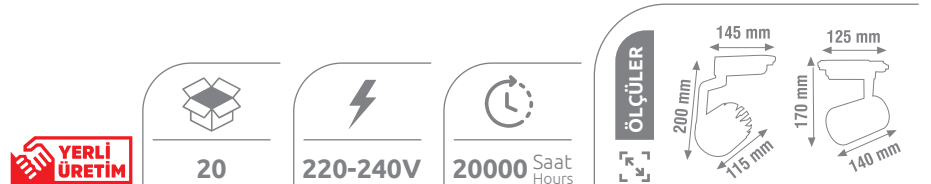

Ürün Kodu	W watt	kasa	lümen	fiyat
KTL139	25W	Siyah	2700	19.00 $
KTL144	30W	Beyaz	2700	22.00 $