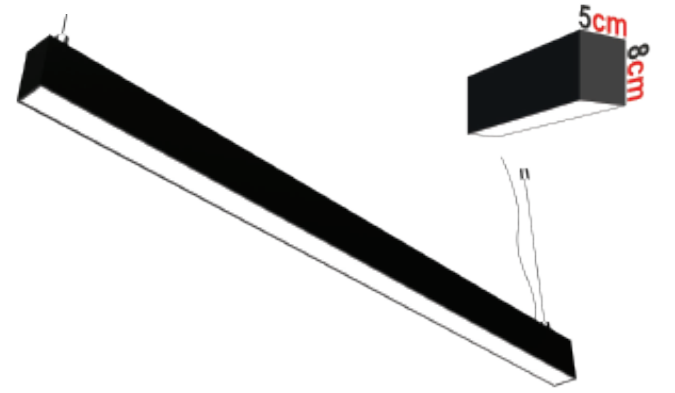

Ürün Kodu	W watt	lümen	açıklama	fiyat
KSL1903 (100cm)	30W	3600	Düz Linear	65.00 $
KSL1904 (120cm)	36W	4320	Düz Linear	77.00 $
KSL1905 (150cm)	45W	5400	Düz Linear	96.00 $
KSL2103 (60cm)	50W	6000	Yuvarlak Linear	210.00 $
KSL2106 (90cm)	80W	9600	Yuvarlak Linear	285.00 $
KSL2303 (60x60)	70W	8400	Kare Linear	184.00 $
KSL2306 (90x90)	100W	12000	Kare Linear	275.00 $
KSL2316 (60x120)	105W	12600	Dikdörtgen Linear	275.00 $
KSL2319 (80x160)	140W	16800	Dikdörtgen Linear	366.00 $
KSL2409 (Ø60 & 30cm)	50W	6000	Altıgen Linear	166.00 $
KSL2410 (Ø90 & 45cm)	80W	9600	Altıgen Linear	248.00 $
KSL1937 (200cm)	İlave Askı Takım 2 Adet			6.00 $

PROFİL ÖLÇÜSÜ: Genişlik 50mm / Yükseklik 80mm
Fiyatlara Askı Takımı Dahil Değildir.

3000K 4000K 6500K

TRIDONIC
DRIVER

1

220-240V

20000 Saat Hours