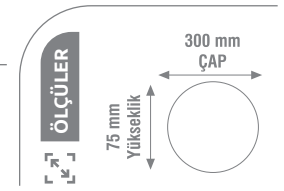

Ürün Kodu	W watt	açıklama	fiyat
KSA186	2x25W	Saç + Cam	12.50 $
KSA187	2x25W	Plastik + Plastik	12.00 $

IP20

YERLİ ÜRETİM

10

2xE27