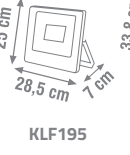

Ürün Kodu	W watt	lümen	renk	koli adedi	fiyat
KLF190	10W	900	○ ● ●	50	6.50 $
KLF190	10W	900	● ●	50	7.30 $
KLF191	20W	1700	○ ● ●	20	9.00 $
KLF191	20W	1700	● ●	20	9.80 $
KLF192	30W	2550	○ ● ●	10	10.50 $
KLF192	30W	2550	● ●	10	13.50 $
KLF193	50W	4000	○ ● ●	10	15.50 $
KLF193	50W	4000	● ●	10	18.50 $
KLF195	100W	8000	○ ●	10	29.00 $
KLF195	100W	8000	●	10	31.00 $
KLF196	150W	12000	○ ●	5	61.00 $
KLF197	200W	16000	○ ●	5	85.00 $
KLF198	300W	24000	○ ●	5	150.00 $

IP65

YERLİ ÜRETİM

220-240V

20000 Saat Hours

ÖLÇÜLER