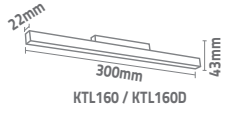

ULUBAT DİFÜZÖRLÜ MAGNET ARMATÜR

OSRAM LED
CHIPS INSIDE

Alüminyum

Ürün Kodu

W
watt

lümen

koli adedi

fiyat

KTL159

10W

500

50

7.20 $

KTL160

12W

600

50

9.00 $

KTL160D

12W

600

50

45.00 $

48V

20000 Saat
Hours

ÖLÇÜLER

KTL159

KTL160 / KTL160D

ULUBAT DİFÜZÖRLÜ MAGNET ARMATÜR

OSRAM LED
CHIPS INSIDE

Alüminyum

48V

20000 Saat
Hours

ÖLÇÜLER

KTL161

KTL162

KTL163

Ürün Kodu

W
watt

lümen

koli adedi

fiyat

KTL161

24W

1200

50

13.00 $

KTL162

36W

1800

25

19.00 $

KTL163

48W

2400

25

26.00 $

İZNİK COB MAGNET RAY SPOT

OSRAM LED
CHIPS INSIDE

Alüminyum

Ürün Kodu

W
watt

lümen

fiyat

KTL170

10W

500

20.20 $

KTL171

20W

1000

24.70 $

KTL170D

10W

500

50.00 $

KTL171D

20W

1000

55.00 $

48V

50

20000 Saat
Hours

ÖLÇÜLER

KTL170 / KTL170D

KTL171 / KTL171D