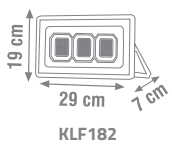

Ürün Kodu	W watt	lümen	renk	fiyat
KLF180	50W	4000	○ ●	16.50 $
KLF181	100W	8000	○ ●	29.00 $
KLF182	150W	12000	○ ●	63.00 $
KLF183	200W	16000	○ ●	85.00 $

IP65

YERLİ ÜRETİM

5

220-240V

20000 Saat Hours

ÖLÇÜLER