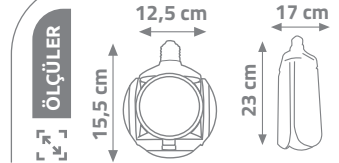

LED PERVANE ve KÜRE AMPUL

KES471

KES475

E27

100

220-240V

20000 Saat
Hours

Ürün Kodu	W watt	lümen	fiyat
KES471	45W	4000	7.50 \$
KES475	30W	3000	10.00 \$