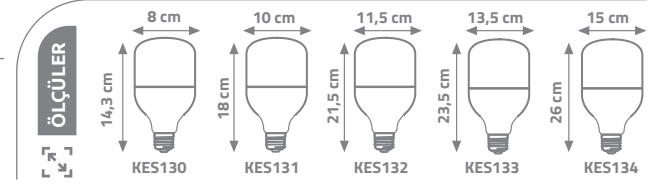

Ürün Kodu	kasa	watt	lümen	koli adedi	fiyat
KES130	T80	20W	1800	100	3.80 $
KES131	T100	30W	2700	100	5.00 $
KES132	T120	40W	3600	50	6.50 $
KES133	T140	50W	4500	40	8.00 $
KES134	T160	60W	5400	40	10.50 $