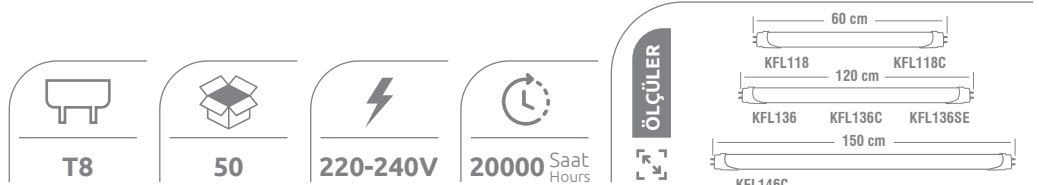

Ürün Kodu	kasa	W watt	lümen	fiyat
KFL118	PC Plastik	10W	900	4.00 $
KFL136	PC Plastik	20W	1800	5.40 $
KFL136SE	PC Plastik	20W	1800	15.00 $
KFL118C	Cam	10W	900	4.00 $
KFL136C	Cam	20W	1800	5.40 $
KFL146C	Cam	24W	2500	6.50 $

RADAR SENSÖRLÜ

YERLİ ÜRETİM