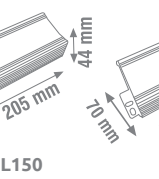

24V LED TRAFOSU

IP20 DC 12V/50-60Hz

24V

ÖLÇÜLER

Ürün Kodu	W watt	açıklama	fiyat
KLD008	120W	5A Led Trafosu	6.50 $
KLD009	240W	10A Led Trafosu	13.50 $
KLD010	360W	15A Led Trafosu	16.00 $

DIŞ MEKAN LED TRAFÖ

IP67 DC 12V/50-60Hz
Aşırı Akım Korumalı

IP67

Ürün Kodu	W watt	A amper	açıklama	koli adedi	fiyat
KWLD35	35W	2,5A	Diş Mekan Led Trafo	50	10.00 $
KWLD60	60W	5A	Diş Mekan Led Trafo	40	13.70 $
KWLD120	120W	8,3A	Diş Mekan Led Trafo	20	16.70 $
KWLD150	150W	12,5A	Diş Mekan Led Trafo	20	23.00 $
KWLD200	200W	16,7A	Diş Mekan Led Trafo	10	28.00 $
KWLD300	300W	25A	Diş Mekan Led Trafo	10	35.20 $

ÖLÇÜLER