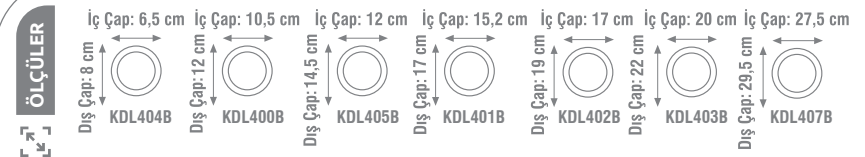

Ürün Kodu	W watt	lümen	koli adedi	Fiyat
KDL404B	3W	255	100	3.00 $
KDL400B	6W	510	100	3.20 $
KDL405B	9W	765	60	4.70 $
KDL401B	12W	1020	40	5.50 $
KDL402B	15W	1200	40	6.20 $
KDL403B	18W	1440	30	6.60 $
KDL407B	24W	1920	20	14.70 $