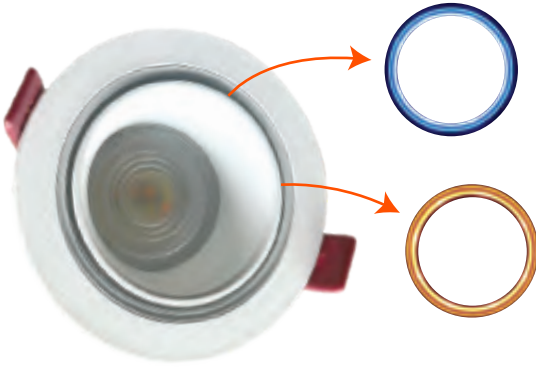

HAREKETLİ LED YILDIZ SPOT

RENKLER

200

220-240V

20000 Saat Hours

ÖLÇÜLER

Ürün Kodu	W watt	lümen	kasa	fiyat
KLS519	3W	450	Beyaz - Siyah	3.70 $
KLS519	5W	450	Saten	3.70 $
KLS518	1W	120	Beyaz	2.60 $

CCT ÇİFT RENK SPOT

3 FARKLI RENK TEK ÜRÜNDE

3000K 4200K 6500K

100

220-240V

20000 Saat Hours

ÖLÇÜLER

Ürün Kodu	W watt	lümen	fiyat
KSL900	7W	650	4.80 $

SMD DOWNLIGHT