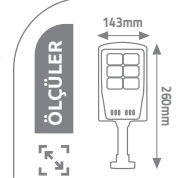

IP65

ANZER SOLAR KONSOLLU DUVAR ARMATÜRÜ

Ürün Kodu	W watt	açıklama	fiyat
KST226	60W	Siyah Kasa	30.00 \$

IP65

ÇAMBAŞI SOLAR PARK BAHÇE ARMATÜRÜ

IP65

ÖLÇÜLER

Ürün Kodu