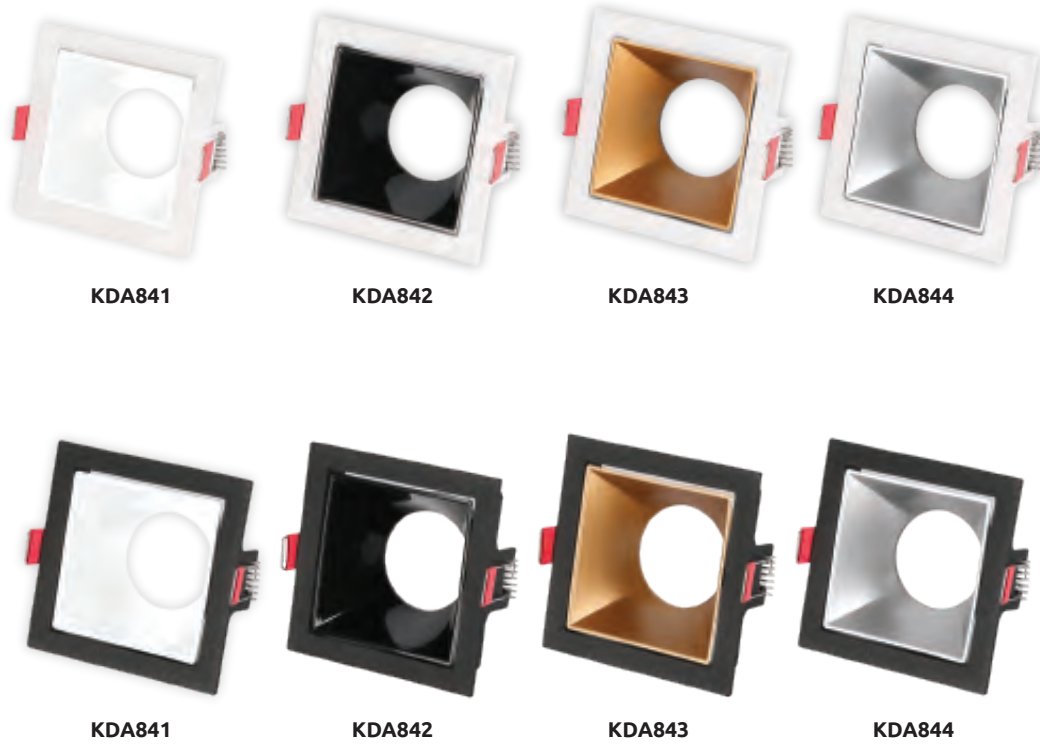

KARE PLASTİK SPOT

Ürün Kodu

kasa

fiyat

KDA841	Beyaz-Beyaz	2.85 $
KDA842	Beyaz-Siyah	2.85 $
KDA843	Beyaz-Gold	3.20 $
KDA844	Beyaz-Krom	3.20 $
KDA837	Siyah-Beyaz	2.85 $
KDA838	Siyah-Siyah	2.85 $
KDA839	Siyah-Gold	3.20 $
KDA840	Siyah-Krom	3.20 $

200

GU5.3

GU10

ÖLÇÜLER

Dış Çap
8,5 cm
7,5 cm
İç Çap