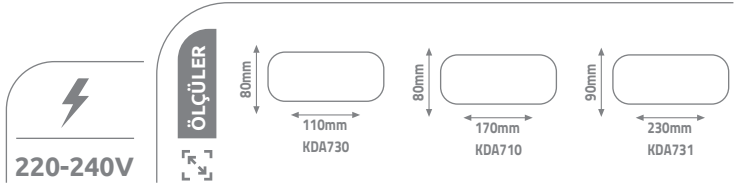

ÖLÇÜLER	300 mm

Ürün Kodu	W watt	lümen	fiyat
KST510	100W	9000	39.00 \$
KST511	150W	13500	55.00 \$
KST512	200W	18000	64.00 \$

JUPİTER LED APLİK

SMD2835 / ABS

IP54

Ürün Kodu	W watt	lümen	koli adedi	fiyat
KDA730	2x4W	480	50	6.00 \$
KDA710	2x6W	720	50	6.50 \$
KDA731	2x8W	960	30	7.75 \$