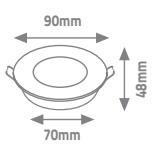

Ürün Kodu	W watt	lümen	fiyat
KSL900	7W	650	4.80 $