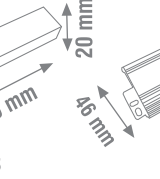

24V LED TRAFOSU

IP20 DC 12V/50-60Hz

24V

ÖLÇÜLER

Ürün Kodu	W watt	açıklama	fiyat
KLD008	120W	5A Led Trafosu	6.50 $
KLD009	240W	10A Led Trafosu	13.50 $
KLD010	360W	15A Led Trafosu	16.00 $

DIŞ MEKAN LED TRAFÖ

IP67 DC 12V/50-60Hz
Aşırı Akım Korumalı

IP67

Ürün Kodu	W watt	A amper	açıklama	koli adedi	fiyat
KWLD35	35W	2,5A	Diş Mekan Led Trafo	50	10.00 $
KWLD60	60W	5A	Diş Mekan Led Trafo	40	13.70 $
KWLD120	120W	8,3A	Diş Mekan Led Trafo	20	16.70 $
KWLD150	150W	12,5A	Diş Mekan Led Trafo	20	23.00 $
KWLD200	200W	16,7A	Diş Mekan Led Trafo	10	28.00 $
KWLD300	300W	25A	Diş Mekan Led Trafo	10	35.20 $

ÖLÇÜLER