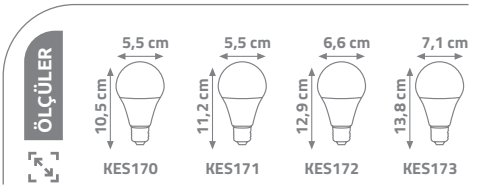

Ürün Kodu	kasa	watt	lümen	fiyat
KES170	A55	9.5W	700	1.00 $
KES171	A55	12W	800	1.15 $
KES172	A60	15W	1050	1.40 $
KES173	A70	18W	1150	1.80 $