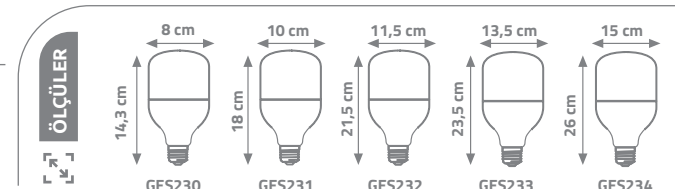

Ürün Kodu	kasa	watt	lümen	koli adedi	fiyat
GES230	T80	20W	1800	100	2.40 $
GES231	T100	30W	2700	100	3.40 $
GES232	T120	40W	3600	50	4.65 $
GES233	T140	50W	4500	40	5.50 $
GES234	T160	60W	5400	40	6.70 $