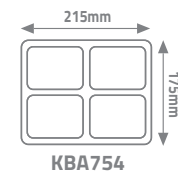

Ürün Kodu	W watt	açıklama	fiyat
KBA754	200W	4 Fonksiyon	27.00 $
KBA739	100W	Hoparlörlü	63.00 $

Şarj süresi: 3-6 Saat / Çalışma Süresi: 4-8 Saat / Batarya: 4800 mAh