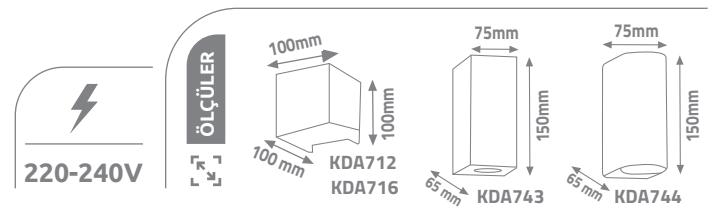

IP40

Ürün Kodu	W watt	lümen	açıklama	koli adedi	fiyat
KDA712	3W	210	Alüminyum- Ayarlı	50	26.00 $
KDA716	6W	480	ABS-Ayarlı	40	10.20 $
KDA743	6W	480	ABS-Kare	50	11.00 $
KDA744	6W	480	ABS-Yuvarlak	40	10.20 $