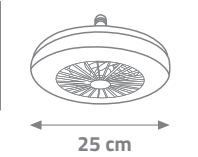

1400

33.00 \$

YENİ

FANLI LED AMPUL

25 cm

Ürün Kodu

W watt

lümen