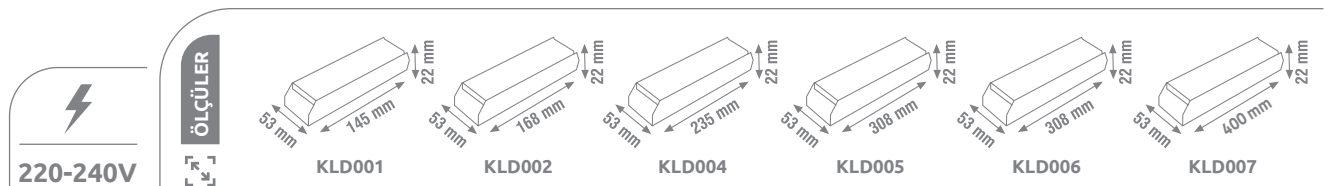

SLIM LED TRAFÖ

IP20 DC 12V/50-60Hz
Aşırı Akım Korumalı
Bakır Sargı

FANLI

FANLI

Ürün Kodu	W watt	A amper	İ açıklama	İ koli adedi	İ fiyat
KLD15	15W	1,2A	Slim Led Trafosu	100	4.85 $
KLD16	15W	1,2A	Slim Led Trafosu	100	5.00 $
KLD50B	60W	5A	Slim Led Trafosu	60	5.20 $
KLD120B	120W	10,1A	Slim Led Trafosu	40	7.42 $
KLD150B	150W	12,5A	Slim Led Trafosu	30	8.90 $
KLD200B	200W	16,7A	Slim Led Trafosu	30	11.10 $
KLD250B	250W	21A	Slim Led Trafosu	30	12.60 $
KLD360B	360W	30A	Slim Led Trafosu	30	14.10 $
KLD500	500W	41,7A	Slim Led Trafosu	36	29.50 $

ECO ULTRA SLIM LED TRAFÖ

IP20 DC 12V/50-60Hz

ULTRA
SLİM

Ürün Kodu	W watt	A amper	İ açıklama	İ koli adedi	İ fiyat
KLD001	60W	5A	Led Şerit Trafosu	200	3.70 $
KLD002	100W	8,5A	Led Şerit Trafosu	100	5.30 $
KLD004	150W	12,5A	Led Şerit Trafosu	100	5.40 $
KLD005	200W	16,5A	Led Şerit Trafosu	100	6.10 $
KLD011	250W	21A	Led Şerit Trafosu	100	7.50 $
KLD006	300W	25A	Led Şerit Trafosu	100	8.50 $
KLD007	400W	33A	Led Şerit Trafosu	60	8.90 $