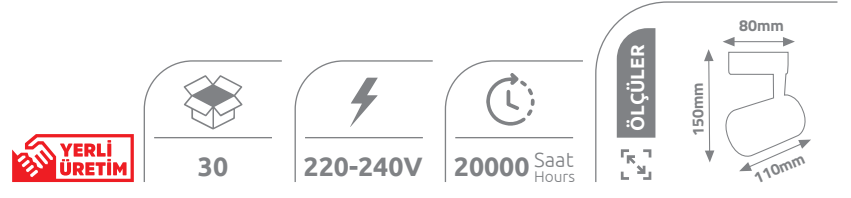

GLOBAL ECO RAY SPOT

Ürün Kodu	W watt	kasa	lümen	fiyat
KTL180	30W	Siyah	1800	7.50 $
KTL181	30W	Beyaz	1800	7.50 $

NİL SPOT

Ürün Kodu	kasa	fiyat
KDA870	Beyaz-Krom	7.50 $
KDA871	Siyah-Rose	7.50 $

MONOFAZE RAY (%100 BAKIR)

Ürün Kodu	metre	açıklama	koli adedi	fiyat
KRS101	1mt	Yerli	20	11.00 $
KRS102	2mt	Yerli	20	22.00 $
KRS103	3mt	Yerli	20	33.00 $
KRS111	1mt	İthal	20	4.00 $
KRS112	2mt	İthal	20	8.00 $
KRS113	3mt	İthal	20	12.00 $

MONOFAZE RAY APARATLARI

Ürün Kodu	renk	açıklama	koli adedi	fiyat
KRS105	Siyah - Beyaz	Ara Bağlantı	50	1.60 $
KRS104	Siyah - Beyaz	Soket	100	1.60 $
KRS108	Siyah - Beyaz	Köşe Aparatı	50	2.00 $
KRS109	Siyah - Beyaz	T Aparat	50	8.00 $
KRS114	Siyah	Enerji Girişi	50	2.50 $