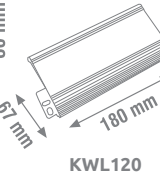

24V LED TRAFOSU

IP20 DC 12V/50-60Hz

24V

ÖLÇÜLER

Ürün Kodu	W watt	açıklama	fiyat
KLD008	120W	5A Led Trafosu	6.50 $
KLD009	240W	10A Led Trafosu	13.50 $
KLD010	360W	15A Led Trafosu	16.00 $

DIŞ MEKAN LED TRAFÖ

IP67 DC 12V/50-60Hz
Aşırı Akım Korumalı

IP67

Ürün Kodu	W watt	A amper	açıklama	koli adedi	fiyat
KWLD35	35W	2,5A	Diş Mekan Led Trafo	50	10.00 $
KWLD60	60W	5A	Diş Mekan Led Trafo	40	13.70 $
KWLD120	120W	8,3A	Diş Mekan Led Trafo	20	16.70 $
KWLD150	150W	12,5A	Diş Mekan Led Trafo	20	23.00 $
KWLD200	200W	16,7A	Diş Mekan Led Trafo	10	28.00 $
KWLD300	300W	25A	Diş Mekan Led Trafo	10	35.20 $

ÖLÇÜLER