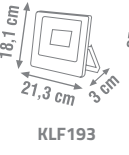

Ürün Kodu	W watt	lümen	renk	koli adedi	fiyat
KLF190	10W	900	○ ● ●	50	6.50 $
KLF190	10W	900	● ●	50	7.30 $
KLF191	20W	1700	○ ● ●	20	9.00 $
KLF191	20W	1700	● ●	20	9.80 $
KLF192	30W	2550	○ ● ●	10	10.50 $
KLF192	30W	2550	● ●	10	13.50 $
KLF193	50W	4000	○ ● ●	10	15.50 $
KLF193	50W	4000	● ●	10	18.50 $
KLF195	100W	8000	○ ●	10	29.00 $
KLF195	100W	8000	●	10	31.00 $
KLF196	150W	12000	○ ●	5	61.00 $
KLF197	200W	16000	○ ●	5	85.00 $
KLF198	300W	24000	○ ●	5	150.00 $

IP65

YERLİ ÜRETİM

220-240V

20000 Saat Hours

ÖLÇÜLER