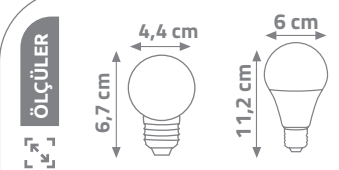

PİL AMPUL

Ürün Kodu	W watt	lümen	duy duy	fiyat
KES191	6W	420	E14	1.60 $
KES192	9W	630	E14	1.75 $
KES193	7W	490	E27	1.60 $
KES194	10W	700	E27	1.75 $
KES195	12W	840	E27	2.25 $

100

220-240V

20000 Saat
Hours

RENKLİ LED AMPUL

IC DRIVER
Alüminyum
Isı Transfer
Modülü

Ürün Kodu	W watt	lümen	koli adedi	fiyat
KES119	5W	420	100	1.25 $
KNL380	1W	Gece Amp	200	0.67 $

E27

220-240V

20000 Saat
Hours

LED PERVANE ve KÜRE AMPUL

E27

100

220-240V

20000 Saat
Hours

Ürün Kodu	W watt	lümen	fiyat
KES471	45W	4000	7.50 $
KES475	30W	3000	10.00 $