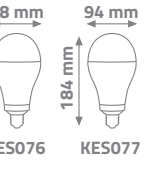

Ürün Kodu

W
watt

lümen

batarya

koli adedi

fiyat

KES075

9W

700

Tek Pili 1200mAh

50

5.50 $

KES076

12W

900

Çift Pili 2400mAh

50

9.20 $

KES077

16W

1120

3 Pili 3600mAh

40

12.50 $