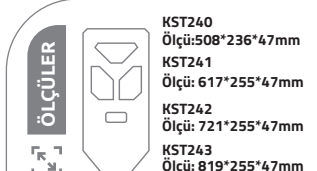

ÇİĞDEM SOLAR SOKAK ARMATÜRÜ

Ürün Kodu	W watt	açıklama	fiyat
KST220	50W	3.2V4000mAh	35.20$
KST221	100W	3.2V5000mAh	46.50$

IP65

KARAGÖL SOLAR SOKAK ARMATÜRÜ

Ürün Kodu	W watt	açıklama	koli adedi	fiyat
KST240	150W	3.2V5000mAh	10	60.00$
KST241	250W	3.2V8000mAh	10	82.00$
KST242	350W	3.2V12000mAh	5	100.00$
KST243	450W	3.2V15000mAh	5	130.00$

IP65

SÜMELA SOLAR SOKAK ARMATÜRÜ

Ürün Kodu	W watt	açıklama	koli adedi	fiyat
KST230	600W	3.2V5000mAh	5	110.00 $
KST231	800W	3.2V20000mAh	4	135.00 $
KST232	1000W	3.2V22000mAh	4	170.00 $
KST233	1200W	3.2V30000mAh	4	190.00 $

IP65

ANZER SOLAR KONSOLLU DUVAR ARMATÜRÜ

Ürün Kodu	W watt	açıklama	fiyat
KST226	60W	Siyah Kasa	30.00 $

IP65