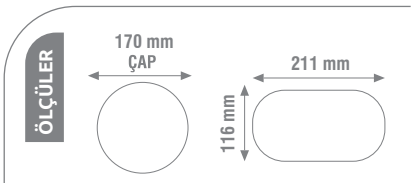

KSA193

Ürün Kodu	W watt	açıklama	fiyat
KSA192	15W	Ledli Yuvarlak	14.00 $
KSA193	15W	Ledli Oval	14.00 $

YENİ

IP44

20