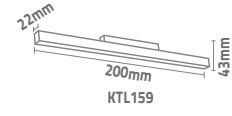

Ürün Kodu

W
watt

lümen

koli adedi

fiyat

KTL159

10W

500

50

7.20 $

KTL160

12W

600

50

9.00 $

KTL160D

12W

600

50

45.00 $

48V

20000 Saat
Hours

ÖLÇÜLER

KTL159