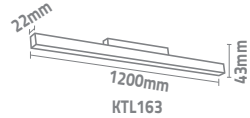

48V

20000 Saat
Hours

ÖLÇÜLER

KTL161

KTL162

KTL163

Ürün Kodu

W
watt